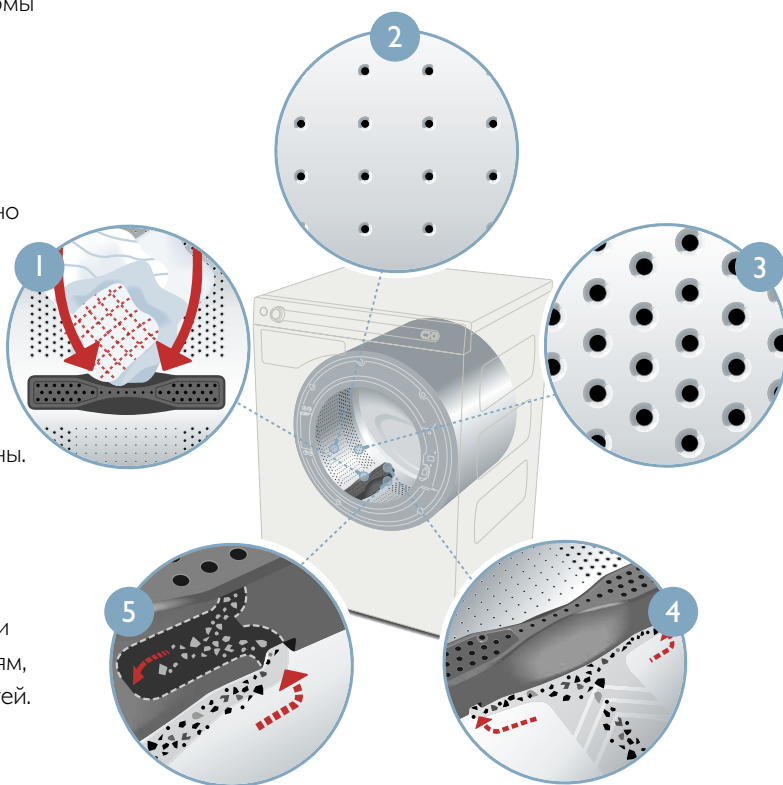

## ЧТОБЫ ВЕЩИ СЛУЖИЛИ ДОЛЬШЕ

Наш новый барабан Active Drum™ обеспечивает максимально бережную стирку белья. За счёт особой конструкции самого барабана и уникальной формы лопастей, бельё смещается к центру барабана. Благодаря этому, а также небольшому размеру отверстий в центральной части поверхности барабана, бельё при стирке подвергается меньшему механическому воздействию, и обеспечивается лучший баланс барабана. Большой объём барабана даёт Вам возможность стирать больше белья, чем раньше – 8 кг!

**1.** За счёт специального профиля краёв барабана и уникальной формы лопастей в виде песочных часов бельё смещается к центру

**2.** Маленькие отверстия в центральной части поверхности барабана гарантируют оптимально деликатную стирку белья.

**3.** Большие цилиндрические отверстия по краям барабана обеспечивают эффективность стирки, а также улучшают удаление песка и грязи из машины.

**4.** Уникальные лопасти барабана в форме песочных часов направляют крупный песок и нерастворившиеся частички грязи к большим дренажным отверстиям, расположенным по краям лопастей.

**5.** Крупный песок и нерастворившиеся частички грязи удаляются из барабана через специальные отверстия в лопастях вместе с водой, которая сливается из машины. Это значит, что Вам не придётся чистить машину после стирки.