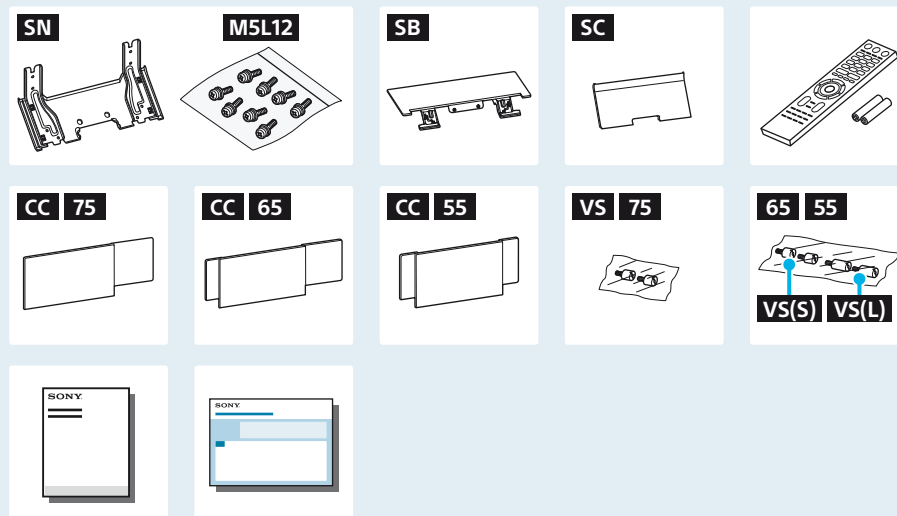

*1
Only on limited region/country/TV model.
Uniquement pour certaines régions, certains pays ou certains modèles de téléviseur.
Solo en algunos países/regiones/modelos de televisor.
Bepoort tot bepaalde regio's/landen/tv-modellen.
Nur in bestimmten Regionen/Ländern bzw. für bestimmte Fernsehmodelle.
Apenas em determinadas regiões/países/modelos de televisor.
Solo per alcune Regioni/Nazioni/Modelli TV.
Endast för begränsad region/land/TV-modell.
Kun ved begrænset region/land/TV-modell.
Vain rajoitettu alla alueilla/maissa/TV-malleissa.
Kun i begrænset region/land/TV-modell.
Wyłącznie w przypadku niektórych regionów/krajów/modeli telewizora.
Pouze pro omezené oblasti/země/modely televizoru.
Len v obmedzených oblastiach/krajinách/modeloch TV prijímačov.
Csak egyes régiókban/országokban/tv-modellekben.
Numai pentru anumite țări/regiuni/modele de televizor.
Само за определени региони/страни модели телевизори.
Μόνο σε περιορισμένες περιοχές/χώρες/μοντέλα τηλεόρασης.
Sadece belirli bölgelerde/ülkelerde/televizyon modellerinde.
Тільки в певних регіонах/країнах/моделях телевізора.
Не в усіх країнах і регіонах та не в усіх моделях телевізорів.