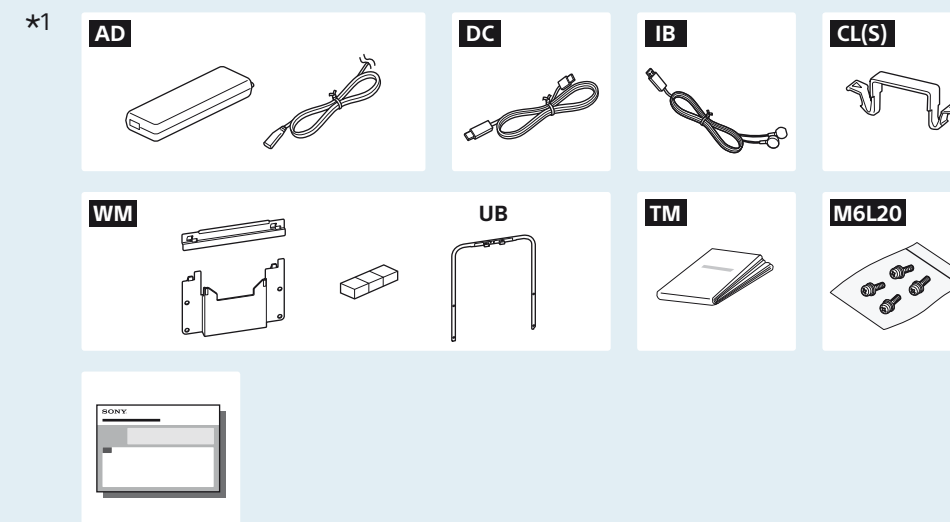

*1
Only on limited region/country/TV model.
Uniquement pour certaines régions, certains pays ou certains modèles de téléviseur.
Solo en algunos países/regiones/modelos de televisor.
Bepoort tot bepaalde regio's/landen/tv-modellen.
Nur in bestimmten Regionen/Ländern bzw. für bestimmte Fernsehmodelle.
Apenas em determinadas regiões/países/modelos de televisor.
Solo per alcune Regioni/Nazioni/Modelli TV.
Endast för begränsad region/land/TV-modell.
Kun ved begrænset region/land/TV-modell.
Vain rajoitettu alla alueilla/maissa/TV-malleissa.
Kun i begrænset region/land/TV-modell.
Wyłącznie w przypadku niektórych regionów/krajów/modeli telewizora.
Pouze pro omezené oblasti/země/modely televizoru.
Len v obmedzených oblastiach/krajinách/modeloch TV prijímačov.
Csak egyes régiókban/országokban/tv-modellekben.
Numai pentru anumite țări/regiuni/modele de televizor.
Само за определени региони/страни модели телевизори.
Μόνο σε περιορισμένες περιοχές/χώρες/μοντέλα τηλεόρασης.
Sadece belirli bölgelerde/ülkelerde/televizyon modellerinde.
Тільки в певних регіонах/країнах/моделях телевізора.
Не в усіх країнах і регіонах та не в усіх моделях телевізорів.