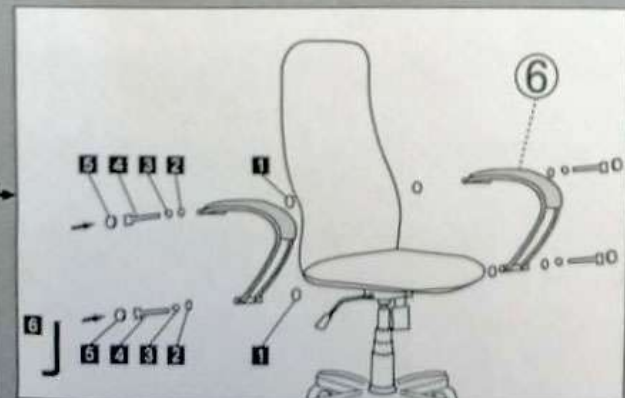

Инструкция по сборке кресла BK, BP, BC, LK