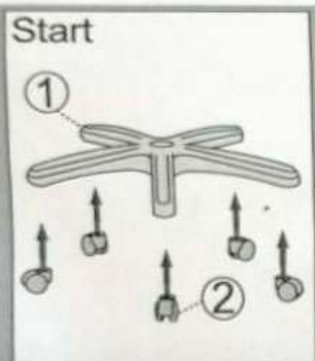

Инструкция по сборке кресла BK, BP, BC, LK