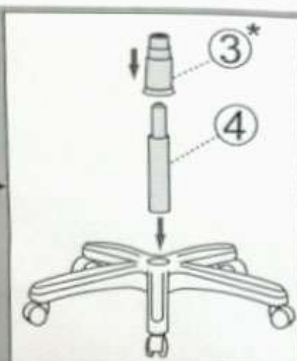

Инструкция по сборке кресла BK, BP, BC, LK