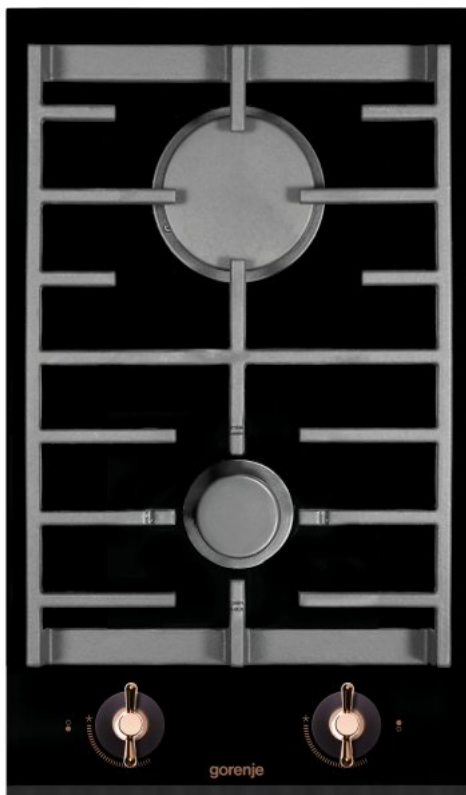

GC341INB

gorenje
Life Simplified

Газовая варочная панель на стеклокерамике

Черный

Шлифованный передний край

Автоматический электроподжиг варочной поверхности

2 газовые конфорки Передняя: малая Ø 5.5 см, 1 кВт, Задняя: большая Ø 10 см, 3 кВт

Решетки: **Чугунные решетки**

Форсунки для сжиженного газа G30/30 в комплекте: **Форсунки для сжиженного газа G30/30 в комплекте**

Форсунки в комплекте: **Природный газ G20/13**

Газ-контроль горелок варочной поверхности