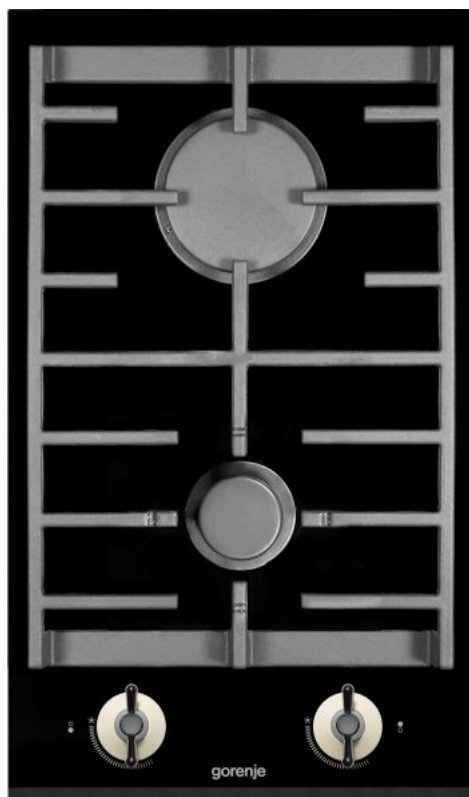

GC341INI

gorenje
Life Simplified

Газовая варочная панель на стеклокерамике

| |
|---|
| Черный |
| Шлифованный передний край |
| Автоматический электроподжиг варочной поверхности |
| 2 газовые конфорки Передняя: малая Ø 5.5 см, 1 кВт, Задняя: большая Ø 10 см, 3 кВт |
| Решетки: Чугунные решетки |
| Форсунки для сжиженного газа G30/30 в комплекте: Форсунки для сжиженного газа G30/30 в комплекте |
| Форсунки в комплекте: Природный газ G20/13 |
| Газ-контроль горелок варочной поверхности |
| Вид и давление газа: Природный газ G20/20 |
| Габаритные размеры (шхвхг): 30 x 10.8 x 51 см |
| Размеры в упаковке (шхвхг): 44.5 x 17 x 61 см |
| Монтажные размеры (шхвхг): 27.5 x 6.4 x 49 см |
| Вес нетто: 6.6 кг |
| Вес брутто: 7.1 кг |
| Артикул: 552923 |
| EAN-код: 3838942114588 |

Infinity
КОЛЛЕКЦИЯ

Чугунные решетки

Автоматический электроподжиг

<http://www.gorenje.ru/product/552923>