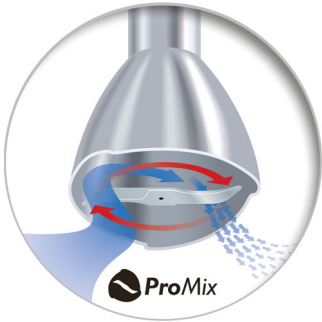

Интуитивный и простой в использовании

- Особая волнообразная форма насадки предотвращает разбрызгивание
- Эргономичный дизайн рукоятки для удобства и безопасности
- Простая сборка благодаря отсоединению насадок нажатием одной кнопки
- Кнопка SpeedTouch для удобной регулировки скорости

Ручной блендер

ProMix, металлическая нога, 700 Вт Различные режимы скорости и турборежим, Кухонный комбайн, венчик, стакан

Особенности

Технология смешивания ProMix

Уникальная технология Philips ProMix разработана в сотрудничестве со специалистами престижного Штутгартского университета и представляет собой насадку треугольной формы, которая гарантирует плавное, быстрое и эффективное смешивание для достижения однородной консистенции.