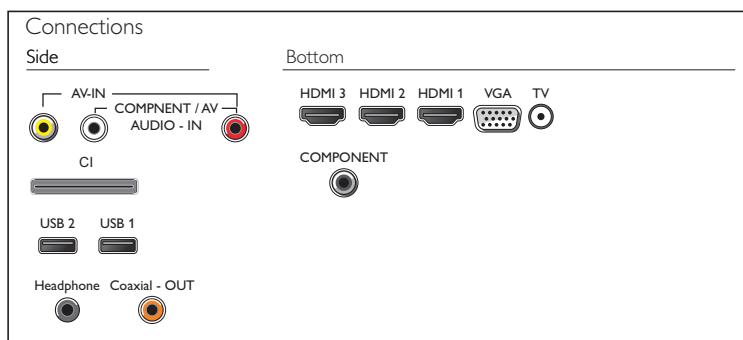

BMP, GIF, PNG

Поддерживаемое разрешение дисплея

- Компьютерные входы: до 1920x1080 при 60 Гц
- Видеовходы: 24, 25, 30, 50, 60 Гц, до 1920x1080p

Тюнер/прием/передача

- Цифровое ТВ: DVB-T/T2/C
- Поддержка MPEG: MPEG2, MPEG4
- Воспроизведение видео: NTSC, PAL, SECAM

Питание

- Электропитание: 220-240 В переменного тока, 50/60 Гц
- Температура окружающей среды: 5 °C – 40 °C
- Энергопотребление в режиме ожидания: <= 0,5 Вт
- Энергопотребление в выключенном состоянии: <0,5 Вт
- Функции энергосбережения: Таймер автоматического выключения, Режим ECO, Отключение изображения (для радио)
- потребляемая мощность: 75 Вт

Размеры

- Размеры корпуса (Ш x В x Г): 1085 x 667 x 150 миллиметра
- Размеры комплекта (Ш x В x Г): 970 x 564 x 74 миллиметра
- Размеры устройства с подставкой (Ш x В x Г): 970 x 614 x 219 миллиметра
- Вес продукта: 8,1 кг
- Вес изделия с подставкой: 8,5 кг
- Вес, включая упаковку: 10,5 кг
- Совместимое настенное крепление VESA: 200 x 300 мм

Аксессуары

- Входящие в комплект аксессуары: Пульт ДУ, Батарея типа AAA — 2 шт., Настольная подставка, Шнур питания, Краткое руководство пользователя, Брошюра с важной юридической информацией и сведениями о безопасности, Гарантийный талон

Дата выпуска 2016-10-30

Версия: 6.0.1

12 NC: 8670 001 37705
EAN: 87 18863 00920 8

© 2016 Koninklijke Philips N.V.
Все права защищены.

Характеристики могут меняться без предварительного уведомления. Торговые марки являются собственностью Koninklijke Philips N.V. или соответствующих владельцев.

www.philips.com

* Электронный гид телепередач и фактическая доступность для просмотра (до 8 дней) зависят от страны и поставщика услуг.

* Годовое потребление электроэнергии (кВт/ч) основано на энергопотреблении телевизором 4 часа в день, 365 дней в году. Фактическое потребление электроэнергии зависит от условий использования телевизора.

* Этот телевизор поддерживает прием DVB для просмотра программ бесплатного ТВ. Отдельные операторы DVB могут не поддерживаться. Новый список поддерживаемых операторов можно найти в разделе FAQ на сайте технической поддержки Philips. Для некоторых операторов необходимы условный доступ и подписка. За дополнительными сведениями обращайтесь к операторам.

* (Philips) совместимо только с некоторыми моделями проигрывателей Philips.