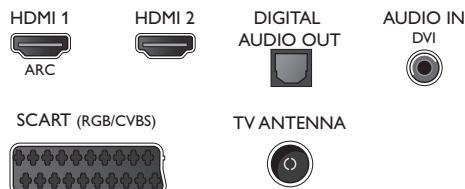

Rear

Дата выпуска 2016-03-09

Версия: 3.0.1

12 NC: 8670 001 34999
EAN: 87 18863 00773 0

© 2016 Koninklijke Philips N.V.
Все права защищены.

Характеристики могут меняться без предварительного уведомления. Торговые марки являются собственностью Koninklijke Philips N.V. или соответствующих владельцев.

www.philips.com

* Электронный гид телепередач и фактическая доступность для просмотра (до 8 дней) зависят от страны и поставщика услуг.

* Годовое потребление электроэнергии (кВт/ч) основано на энергопотреблении телевизором 4 часа в день, 365 дней в году. Фактическое потребление электроэнергии зависит от условий использования телевизора.

* Этот телевизор поддерживает прием DVB для просмотра программ бесплатного ТВ. Отдельные операторы DVB могут не поддерживаться. Новый список поддерживаемых операторов можно найти в разделе FAQ на сайте технической поддержки Philips. Для некоторых операторов необходимы условный доступ и подписка. За дополнительными сведениями обращайтесь к операторам.

* (Philips) совместимо только с некоторыми моделями проигрывателей Philips.