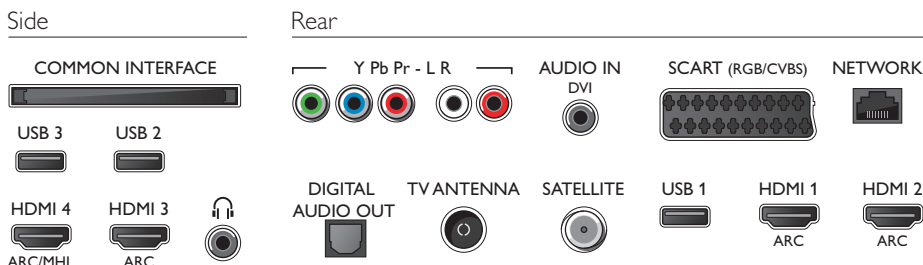

Connections

Дата выпуска 2016-03-11

Версия: 7.0.1

12 NC: 8670 001 35003
EAN: 87 18863 00776 1

© 2016 Koninklijke Philips N.V.
Все права защищены.

Характеристики могут меняться без предварительного уведомления. Торговые марки являются собственностью Koninklijke Philips N.V. или соответствующих владельцев.

www.philips.com

* Электронный гид телепередач и фактическая доступность для просмотра (до 8 дней) зависят от страны и поставщика услуг.
* Разнообразие приложений Android зависит от страны. Для получения подробной информации посетите магазин Google Play вашей страны.
* Годовое потребление электроэнергии (кВт/ч) основано на энергопотреблении телевизором 4 часа в день, 365 дней в году. Фактическое потребление электроэнергии зависит от условий использования телевизора.
* Наличие облачных игр зависит от поставщика услуг.
* Этот телевизор поддерживает прием DVB для просмотра программ бесплатного ТВ. Отдельные операторы DVB могут не поддерживаться. Новый список поддерживаемых операторов можно найти в разделе FAQ на сайте технической поддержки Philips. Для некоторых операторов необходимы условный доступ и подписка. За дополнительными сведениями обращайтесь к операторам.
* (Philips) совместимо только с некоторыми моделями проигрывателей Philips.
* Функциональные возможности Google Cast определяются приложениями и устройствами Google Cast Ready. Дополнительную информацию см. на странице продукта Google Cast.
* Приложение Philips TV Remote и функциональные возможности различаются в зависимости от модели телевизора, страны и оператора, а также от модели смарт-устройства и ОС. Подробную информацию см. на веб-сайте www.philips.com/TVRemoteapp.
* Доступные приложения Smart TV могут отличаться в зависимости от модели телевизора и страны. Дополнительную информацию см. на веб-сайте: www.philips.com/smarttv.
* Запись на USB доступна только для цифровых каналов, возможность записи может быть ограничена на основании защиты трансляций от копирования (CI+). Возможны ограничения для некоторых стран и каналов.