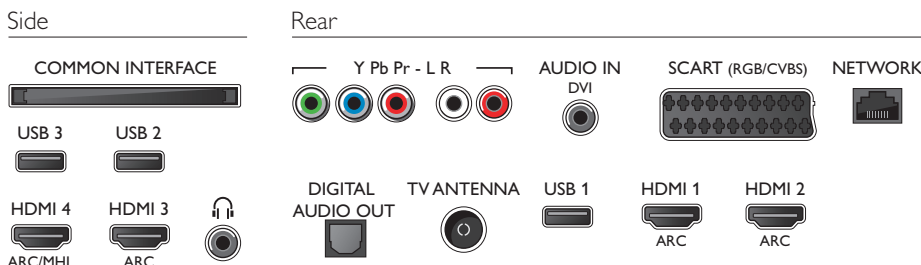

Connections

Дата выпуска 2016-03-21

Версия: 4.0.1

12 NC: 8670 001 35056
EAN: 87 18863 00809 6

© 2016 Koninklijke Philips N.V.
Все права защищены.

Характеристики могут меняться без предварительного уведомления Торговые марки являются собственностью Koninklijke Philips N.V. или соответствующих владельцев.

www.philips.com

- Электронный гид телепередач и фактическая доступность для просмотра (до 8 дней) зависят от страны и поставщика услуг.
- Разнообразие приложений Android зависит от страны. Для получения подробной информации посетите магазин Google Play вашей страны.
- Годовое потребление электроэнергии (кВт/ч) основано на энергопотреблении телевизором 4 часа в день, 365 дней в году. Фактическое потребление электроэнергии зависит от условий использования телевизора.
- Наличие облачных игр зависит от поставщика услуг.
- Этот телевизор поддерживает прием DVB для просмотра программ бесплатного ТВ. Отдельные операторы DVB могут не поддерживаться. Новый список поддерживаемых операторов можно найти в разделе FAQ на сайте технической поддержки Philips. Для некоторых операторов необходимы условный доступ и подписка. За дополнительными сведениями обращайтесь к операторам.
- (Philips) совместимо только с некоторыми моделями проигрывателей Philips.
- Функциональные возможности Google Cast определяются приложениями и устройствами Google Cast Ready. Дополнительную информацию см. на странице продукта Google Cast.
- Приложение Philips TV Remote и функциональные возможности различаются в зависимости от модели телевизора, страны и оператора, а также от модели смарт-устройства и ОС. Подробную информацию см. на веб-сайте www.philips.com/TVRemoteapp.
- Доступные приложения Smart TV могут отличаться в зависимости от модели телевизора и страны. Дополнительную информацию см. на веб-сайте: www.philips.com/smarttv.
- Запись на USB доступна только для цифровых каналов, возможность записи может быть ограничена на основании защиты трансляций от копирования (CI+). Возможны ограничения для некоторых стран и каналов.