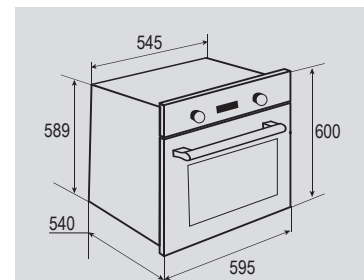

В КОМПЛЕКТЕ:

- Решётка ..... 1 шт.
- Противень..... 1 шт.

Цвет: Нержавеющая сталь
Объем духовки: 60 л.
Ширина: 60 см.