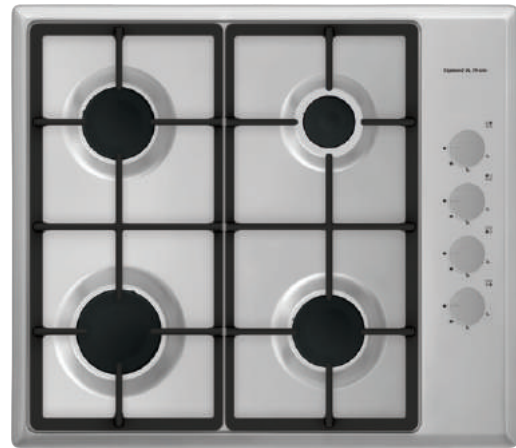

PRIMARY GN 228.61 S

Встраиваемая
газовая поверхность

НОВИНКА

ОБЩИЕ ПАРАМЕТРЫ:

- Боковое управление
- Поворотные переключатели
- Электроподжиг в каждой ручке
- Газ-контроль
- Переходники для разных типов газа в комплекте

МОЩНОСТЬ ГОРЕЛОК:

1 горелка	3000 Вт
2 горелки	1750 Вт
1 горелка	1000 Вт

ВНЕШНИЕ ХАРАКТЕРИСТИКИ:

- Чугунные решётки
- Матовые колпачки горелок

Цвет: Нержавеющая сталь
Ширина: 60 см.