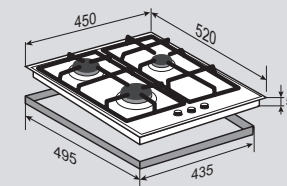

ВНЕШНИЕ ХАРАКТЕРИСТИКИ:

- Стекло Schott
- Скошенные края стекла
- Чугунная решетка

Цвет: Черный
Ширина: 45 см.