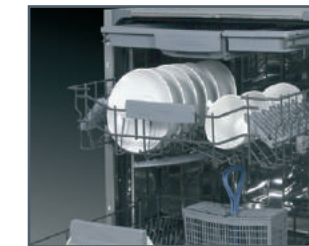

### Вместимость: до 15 комплектов посуды

Под комплектом посуды понимается типовой набор столовых приборов на одного человека, состоящий, например, из 3-х видов тарелок, чашки и блюдца, стакана или бокала, вилки, ложек и ножей. Посудомоечные машины Zigmund & Shtain могут вымыть за раз до 15-и таких комплектов посуды.