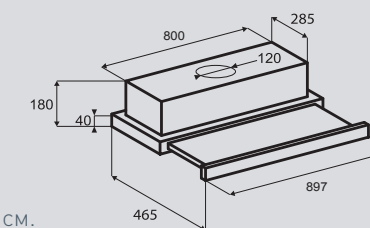

## Цвета:

- B – Черный
- S – Нержавеющая сталь
- W – Белый
- X – Бежевый

**K 002.51 B**  
**K 002.51 W**

Ширина: 50 см.

**K 002.61 B**  
**K 002.61 W**  
**K 002.61 X**

Ширина: 60 см.

**K 002.91 S**

Ширина: 90 см.