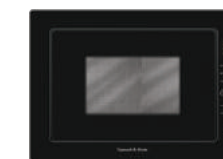

BMO 14.253 B
стр. 146