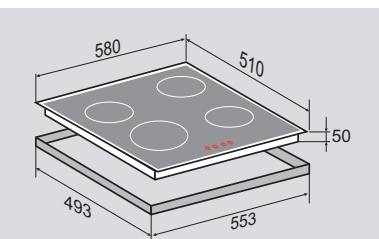

Ширина: 60 см.

ОБЩИЕ ПАРАМЕТРЫ:

- Фронтальное сенсорное управление
- 9 уровней нагрева
- Цифровая индикация работы
- Индикация остаточного тепла
- Блокировка клавиатуры от детей
- Защита от неправильного подключения к 400В
- Автоматическая защита от перегрева, перелива, нечаянного старта
- Технология для исключения помех от освещения вытяжки и ручки кастрюли
- Скребок для очистки стекла

ВНЕШНИЕ ХАРАКТЕРИСТИКИ:

- Скошенное стекло с фаской со всех сторон
- Лёгкий доступ снизу для сервисных работ

Цвет: Белый
Ширина: 60 см.