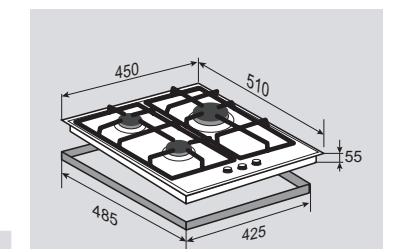

ВНЕШНИЕ ХАРАКТЕРИСТИКИ:

- Чугунная решетка

Цвет: Черный
Ширина: 45 см.