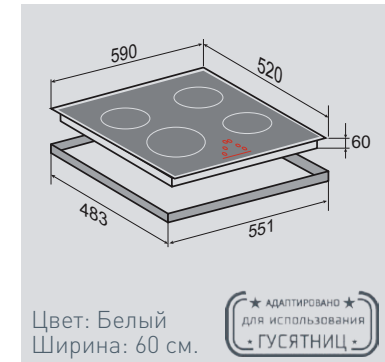

Цвет: Белый
Ширина: 60 см.

ОБЩИЕ ПАРАМЕТРЫ:

- 4 бустера
- Функция памяти MY на 4 программы приготовления
- 2 «моста»: попарно объединяемые левые и правые зоны нагрева
- 9 уровней нагрева
- 3 вида таймера на каждую зону нагрева
- Таймер для варки яиц
- Поддержание температуры 70°C
- Функция паузы/возобновления
- Цифровая индикация работы
- Индикация остаточного тепла
- Блокировка клавиатуры от детей
- Защита от неправильного подключения к 400 В
- Автоматическое определение размера посуды и адаптация мощности
- Автоматическая защита от перегрева, перелива, нечаянного старта
- Технология для исключения помех от освещения вытяжки и ручки кастрюли

ВНЕШНИЕ ХАРАКТЕРИСТИКИ:

- Фронтальное сенсорное управление FLEXI SWAGG
- Керамическое стекло
- Легкий доступ снизу для сервисных работ