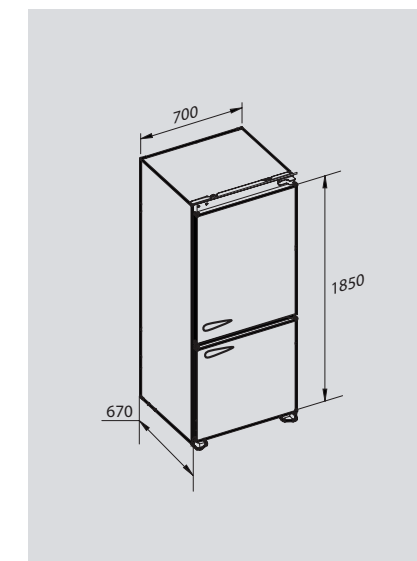

МОРОЗИЛЬНАЯ КАМЕРА:

- Функция Frost Free
- Автоматическое размораживание
- 3 выдвижных ящика
- Отделение для льда
- Габариты (ШхГхВ): 700x670x1850 мм