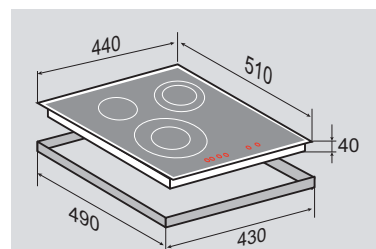

ВНЕШНИЕ ХАРАКТЕРИСТИКИ:

- Керамическое стекло
- Лёгкий доступ снизу для сервисных работ