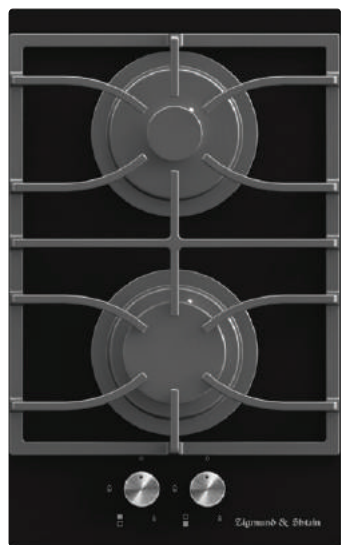

**ВНЕШНИЕ ХАРАКТЕРИСТИКИ:**

- Стекло Schott
- Скошенные края стекла
- Чугунная решетка

Цвет: Белый  
Ширина: 45 см.

**SLIMLINE MN 115.31 B**

Независимая поверхность «Домино»

**ОБЩИЕ ПАРАМЕТРЫ:**

- Фронтальное управление
- 2 горелки Sabaf
- Электроподжиг в ручке
- Газ-контроль
- Переходники для разных типов газа в комплекте