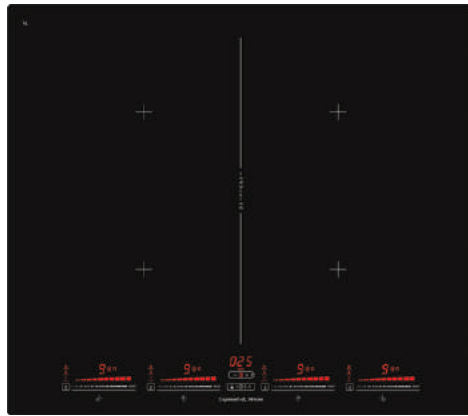

HI-TECH CIS 321.60 BX

Независимая индукционная
стеклокерамическая поверхность

4 ИНДУКЦИОННЫХ ЭЛЕМЕНТА:

4 элемента / бустер 2100 Вт /3700 Вт

ОБЩИЕ ПАРАМЕТРЫ:

- Бустер нагрева на каждый элемент
- Объединение всех зон попарно и в одну большую («общий мост»)
- Возможность установки в каждой зоне одной из 3-х предустановленных температур: 42, 70, 93 °С.
- 9 уровней нагрева
- Таймер на каждый элемент
- Функция паузы/возобновления
- Фронтальное сенсорное управление слайдером
- Индивидуальное управление каждой зоной нагрева
- Автоматическое определение размера посуды
- Индикация остаточного тепла
- Эко-режим (разогрев с оптимальной мощностью)
- Блокировка клавиатуры от детей
- Защита от перегрева
- Защита от перелива
- Цифровая индикация работы
- Вентилятор охлаждения корпуса
- Керамическое стекло