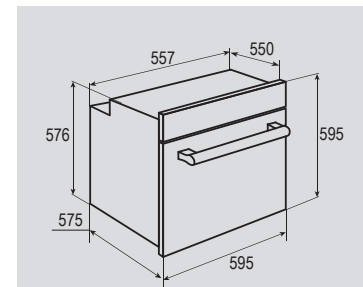

В КОМПЛЕКТЕ:

- Решётка ..... 1 шт.
- Противень ..... 1 шт.

Цвет: Нержавеющая сталь
Объем духовки: 56 л.
Ширина: 60 см.