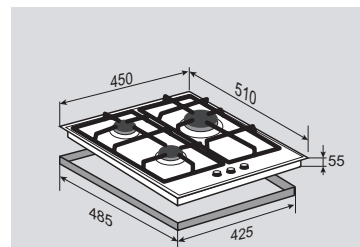

ВНЕШНИЕ ХАРАКТЕРИСТИКИ:

- Чугунная решетка

Цвет: Белый
Ширина: 45 см.