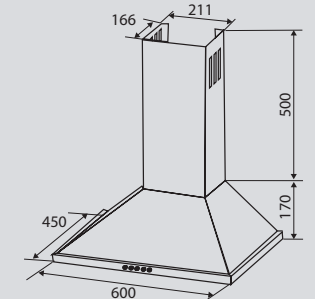

## Цвета:

A – Антрацит  
X – Бежевый

**K 127.61 A**  
**K 127.61 X**

Ширина: 60 см.

**COUNTRY K 127.51/61 B/S/W**

Кухонная вытяжка

K 127.51/61 B

K 127.51/61 S