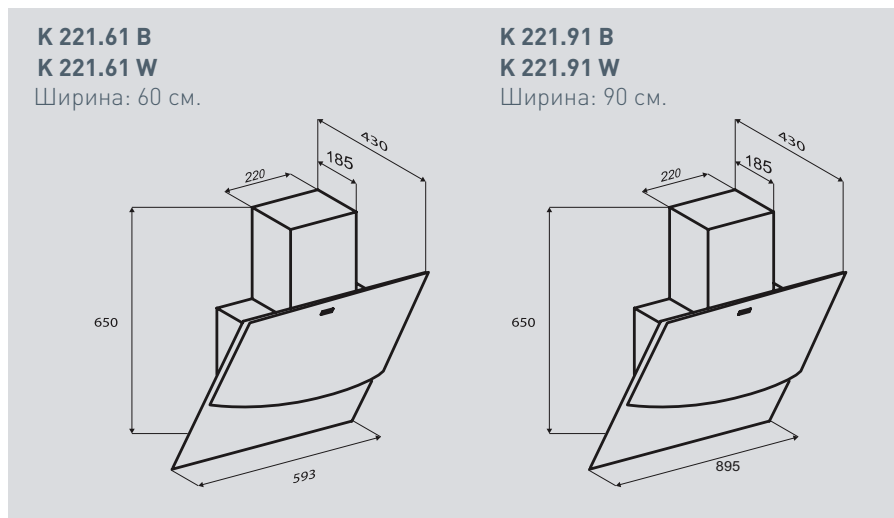

Цвета:  
B – чёрный  
W – белый

WWW.ZIGMUNDSHTAIN.RU

**K 221.61 B**  
**K 221.61 W**  
Ширина: 60 см.

**K 221.91 B**  
**K 221.91 W**  
Ширина: 90 см.

**STYLE** K 266.61/91 S

Кухонная вытяжка