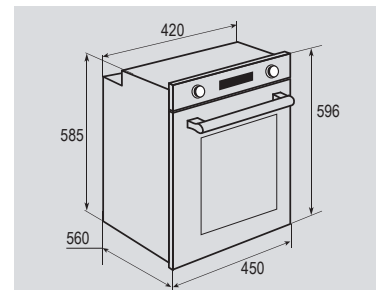

В КОМПЛЕКТЕ:

- Решётка ..... 1 шт.
- Глубокий противень ..... 1 шт.
- Маленький противень ..... 1 шт.
- Держатель противеня ..... 1 шт.