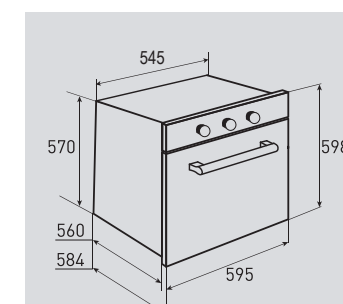

В КОМПЛЕКТЕ:

- Решётка ..... 1 шт.
- Противень..... 2 шт.
- Переходники для разных типов газа

Цвет: Белый
Объем духовки: 67 л.
Ширина: 60 см.