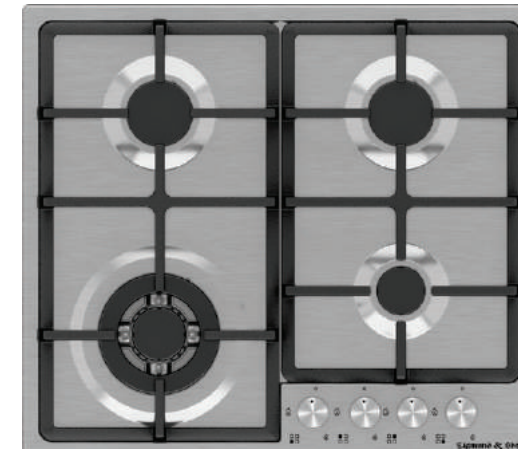

PRIMARY GN 88.61 S

Встраиваемая
газовая поверхность

ОБЩИЕ ПАРАМЕТРЫ:

- Фронтальное управление
- Поворотные переключатели
- Тройное кольцо пламени
- Горелки Sabaf
- Электроподжиг в каждой ручке
- Газ-контроль
- Переходники для разных типов газа в комплекте

МОЩНОСТЬ ГОРЕЛОК:

1 горелка WOK	3000 Вт
2 горелки	1650 Вт
1 горелка	900 Вт