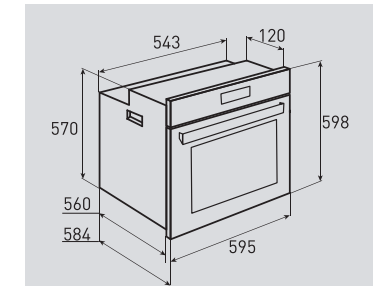

В КОМПЛЕКТЕ:

- Решётка ..... 1 шт.
- Противень ..... 2 шт.

Цвет: Бежевый
Объем духовки: 67 л.
Ширина: 60 см.