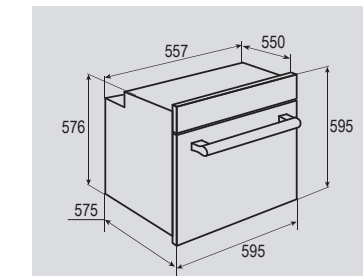

## В КОМПЛЕКТЕ:

- Решётка ..... 1 шт.
- Противень ..... 1 шт.

Цвет: Чёрный  
Объем духовки: 56 л.  
Ширина: 60 см.