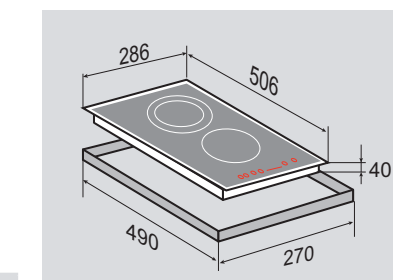

## ВНЕШНИЕ ХАРАКТЕРИСТИКИ:

- Керамическое стекло
- Легкий доступ снизу для сервисных работ

Цвет: Белый  
Ширина: 30 см.