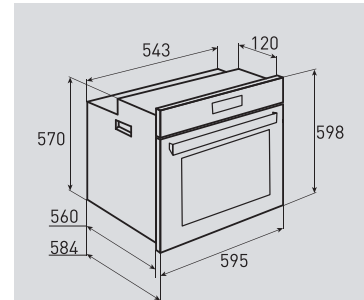

В КОМПЛЕКТЕ:

- Решётка ..... 1 шт.
- Противень..... 2 шт.