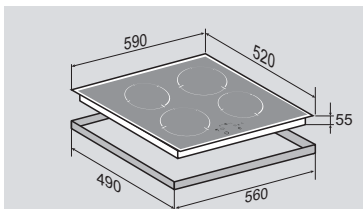

Цвет: Черный
Ширина: 60 см.