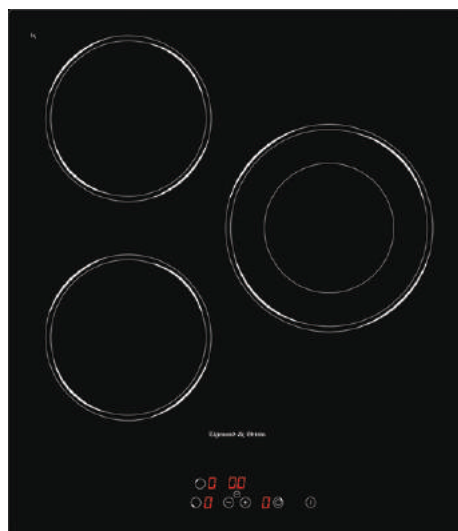

SLIMLINE CNS 302.45 BX

Независимая стеклокерамическая поверхность