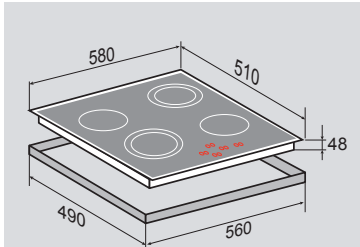

STYLE CNS 269.60 BX

Независимая стеклокерамическая поверхность

4 ЭЛЕМЕНТА HI LIGHT:

2 элемента	1200 Вт
1 элемент	700 Вт/2100 Вт
1 элемент	600 Вт/1700 Вт

ОБЩИЕ ПАРАМЕТРЫ:

- Фронтальное сенсорное управление
- Индикация остаточного тепла
- Быстрый нагрев
- Блокировка клавиатуры от детей
- Защита от перегрева, перелива
- Таймер с автоматическим отключением
- Цифровая индикация работы поверхности

ВНЕШНИЕ ХАРАКТЕРИСТИКИ:

- Керамическое стекло

Цвет: Черный
Ширина: 60 см.

PRIMARY CNS 229.60 BX

Независимая стеклокерамическая поверхность

4 ЭЛЕМЕНТА HI LIGHT:

2 элемента	1200 Вт
2 элемента	1800 Вт

ОБЩИЕ ПАРАМЕТРЫ:

- Фронтальное сенсорное управление
- 9 уровней нагрева
- Цифровая индикация работы
- Индикация остаточного тепла
- Блокировка клавиатуры от детей
- Защита от неправильного подключения к 400 В
- Автоматическая защита от перегрева, перелива, нечаянного старта
- Технология для исключения помех от освещения вытяжки и ручки кастрюли

ВНЕШНИЕ ХАРАКТЕРИСТИКИ:

- Керамическое стекло
- Лёгкий доступ снизу для сервисных работ

Цвет: Черный
Ширина: 60 см.

PRIMARY CNS 024.60 BX

Независимая стеклокерамическая поверхность

4 ЭЛЕМЕНТА HI LIGHT:

2 элемента	1200 Вт
1 элемент	2100 Вт
1 элемент	1800 Вт

ОБЩИЕ ПАРАМЕТРЫ:

- Фронтальное сенсорное управление
- 9 уровней нагрева
- Цифровая индикация работы
- Таймер отключения на каждую зону нагрева
- Индикация остаточного тепла
- Блокировка клавиатуры от детей
- Автоматическая защита от перегрева, перелива, низкого или высокого напряжения

ВНЕШНИЕ ХАРАКТЕРИСТИКИ:

- Стеклокерамика Shott Ceran
- Легкий доступ снизу для сервисных работ

Цвет: Черный
Ширина: 60 см.