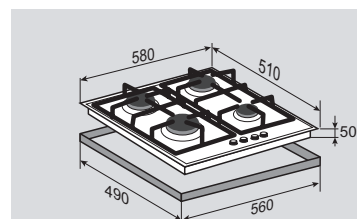

ВНЕШНИЕ ХАРАКТЕРИСТИКИ:

- Стекло Schott
- Скошенные края стекла
- Чугунные решетки
- Матовые колпачки горелок

Цвет: Черный
Ширина: 60 см.