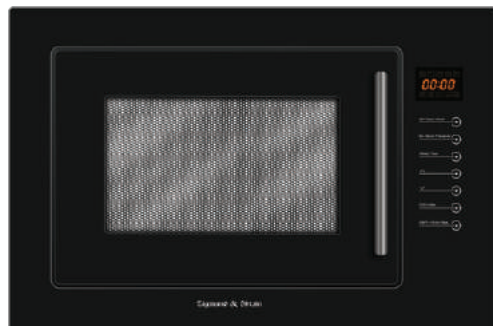

STYLE BMO 13.252 B

Встраиваемая
микроволновая печь