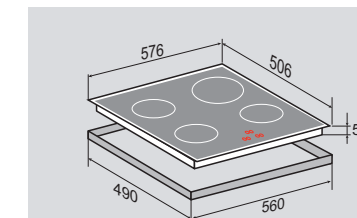

ВНЕШНИЕ ХАРАКТЕРИСТИКИ:

- Керамическое стекло
- Легкий доступ снизу для сервисных работ

Цвет: Черный
Ширина: 60 см.