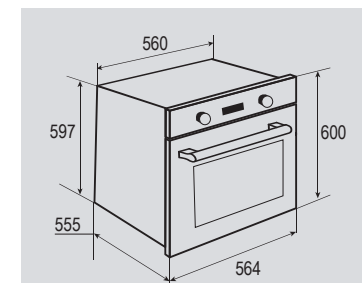

В КОМПЛЕКТЕ:

- Решётка ..... 1 шт.
- Противень..... 1 шт.

Цвет: Белый
Объем духовки: 60 л.
Ширина: 60 см.