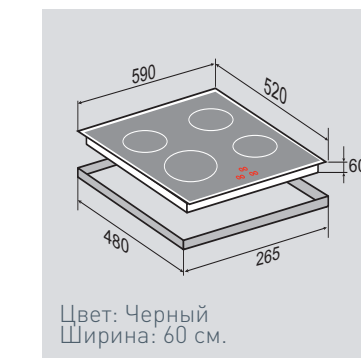

**ВНИМАНИЕ!**шнур  
**НЕ ВХОДИТ** в комплект поставки

ВНЕШНИЕ ХАРАКТЕРИСТИКИ:

- Керамическое стекло
- Лёгкий доступ снизу для сервисных работ

Цвет: Черный  
Ширина: 60 см.**HI-TECH** CIS 179.60 BXНезависимая индукционная  
стеклокерамическая поверхность