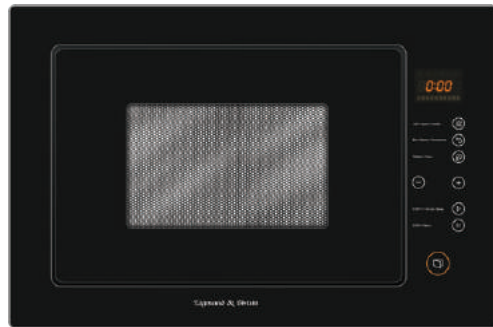

STYLE BMO 14.253 B

Встраиваемая
микроволновая печь