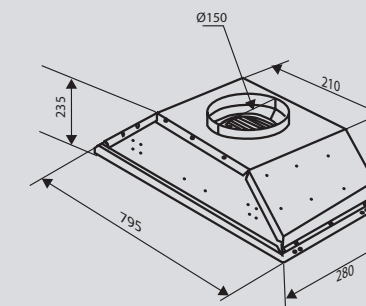

ОБЩИЕ ПАРАМЕТРЫ:

- 3 скорости работы
- Механическое управление кнопками
- Антивозвратный клапан
- Производительность: 1020 м³/час
- Режимы: отвод/рециркуляция
- Уровень шума: 56 дБ
- Освещение: галогенное, 2 x 50 Вт
- Диаметр воздуховода – 150 мм
- Ширина 80 см

Цвета:
В – Черный
S – Нержавеющая сталь
W – Белый

K 003.71 B
K 003.71 S
K 003.71 W