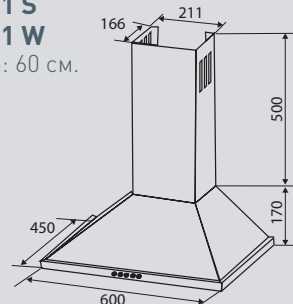

## Цвета:

- B – Черный
- S – Нержавеющая сталь
- W – Белый

**K 127.51 B**  
**K 127.51 S**  
**K 127.51 W**

Ширина: 50 см.

**K 127.61 B**  
**K 127.61 S**  
**K 127.61 W**

Ширина: 60 см.

**PRIMARY K 002.51/61/91 B/S/W/X**