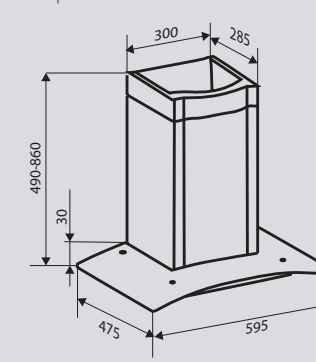

K 246.61 S
K 246.61 W

Ширина: 60 см.