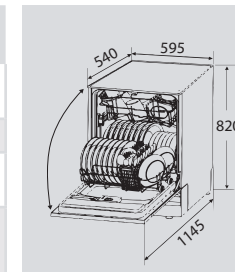

ОБЩИЕ ПАРАМЕТРЫ:

- Класс энергопотребления - A++
- Класс мытья - A
- Класс сушки - A
- 4 программы мытья:
  - интенсивная (50-70°C, 165 мин)
  - экономичная (45-62°C, 205 мин)
  - 90 минут (65°C, 90 мин)
  - быстрая (45-55°C, 30 мин)
- Возможность изменения программы после запуска
- Возможность добавления посуды после запуска