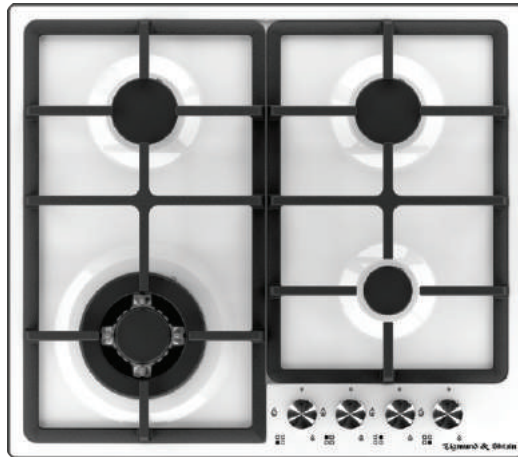

PRIMARY GN 88.61 W

Встраиваемая
газовая поверхность

ОБЩИЕ ПАРАМЕТРЫ:

- Фронтальное управление
- Поворотные переключатели
- Тройное кольцо пламени
- Горелки Sabaf
- Электроподжиг в каждой ручке
- Газ-контроль
- Переходники для разных типов газа в комплекте

МОЩНОСТЬ ГОРЕЛОК:

1 горелка WOK	3000 Вт
2 горелки	1650 Вт
1 горелка	900 Вт