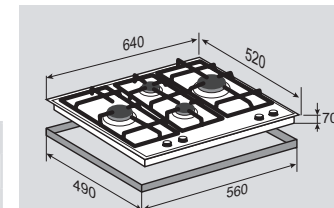

ВНЕШНИЕ ХАРАКТЕРИСТИКИ:

- Дизайн Eclipse
- Закаленное стекло
- Матовые колпачки горелок

Цвет: Черный
Ширина: 64 см.