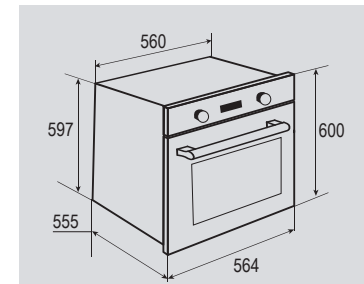

В КОМПЛЕКТЕ:

- Решётка ..... 1 шт.
- Противень..... 1 шт.