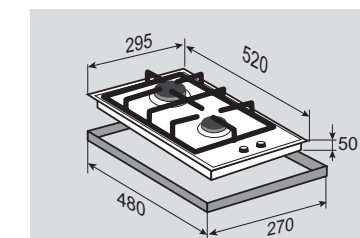

- Закаленное стекло
- Чугунная решетка
- Матовые колпачки горелок

Цвет: Нержавеющая сталь  
Ширина: 30 см.