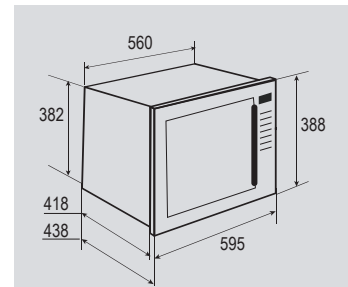

## В КОМПЛЕКТЕ:

- Решетка для гриля..... 1шт.

Цвет: Черный  
Объем: 25 л.  
Ширина: 60 см.