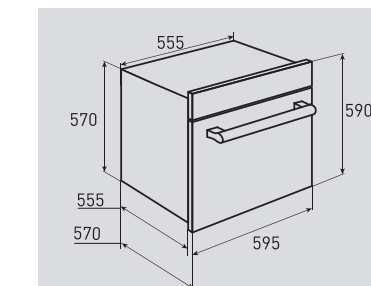

## В КОМПЛЕКТЕ:

- Решётка ..... 1 шт.
- Противень..... 1 шт.

Цвет: Нержавеющая сталь  
Объем духовки: 56 л.  
Ширина: 60 см.