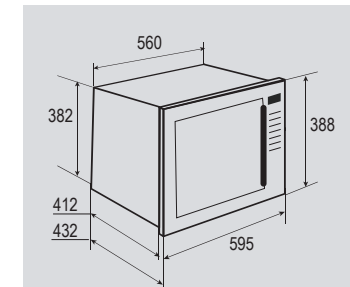

## В КОМПЛЕКТЕ:

- Решетка для гриля..... 1шт.

Цвет: Белый  
Объем: 25 л.  
Ширина: 60 см.