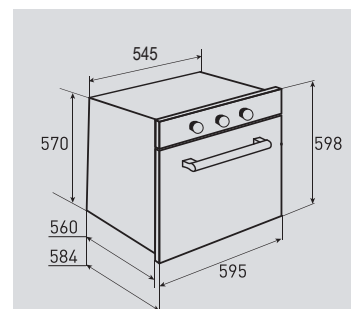

В КОМПЛЕКТЕ:

- Решётка ..... 1 шт.
- Противень..... 2 шт.
- Переходники для разных типов газа

Цвет: Бежевый
Объем духовки: 67 л.
Ширина: 60 см.