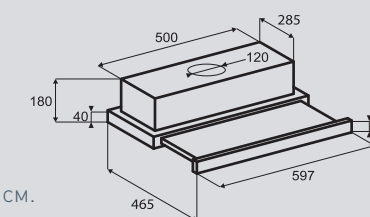

## Цвета:

- B – Черный
- S – Нержавеющая сталь
- W – Белый
- X – Бежевый

**K 002.51 B**  
**K 002.51 W**

Ширина: 50 см.

**K 002.61 B**  
**K 002.61 W**  
**K 002.61 X**

Ширина: 60 см.

**K 002.91 S**

Ширина: 90 см.