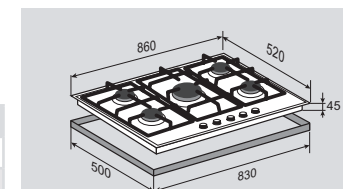

Цвет: Черный
Ширина: 90 см.