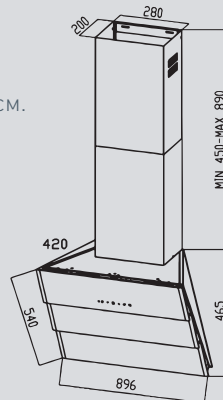

K 219.91B K 219.91W K 219.91X

Ширина: 90 см.