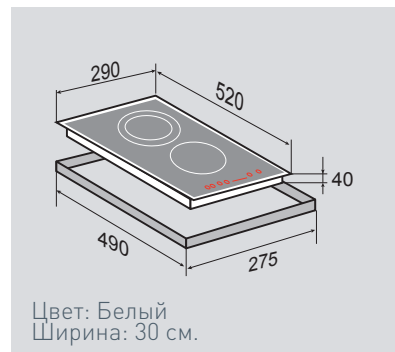

ВНЕШНИЕ ХАРАКТЕРИСТИКИ:

- Скошенное стекло с фаской со всех сторон
- Лёгкий доступ снизу для сервисных работ

Цвет: Белый
Ширина: 30 см.