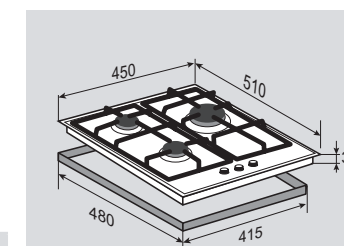

ВНЕШНИЕ ХАРАКТЕРИСТИКИ:

- Чугунная решетка
- Латунная фурнитура

Цвет: Медь
Ширина: 45 см.