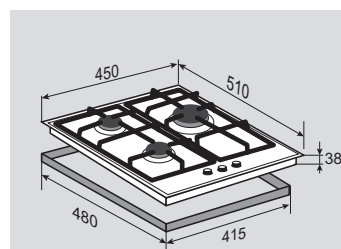

ВНЕШНИЕ ХАРАКТЕРИСТИКИ:

- Чугунная решетка
- Латунная фурнитура

Цвет: Антрацит
Ширина: 45 см.