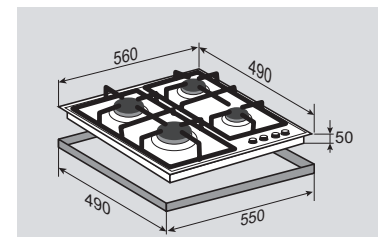

## ВНЕШНИЕ ХАРАКТЕРИСТИКИ:

- Чугунные решетки
- Матовые колпачки горелок

Цвет: Нержавеющая сталь  
Ширина: 60 см.