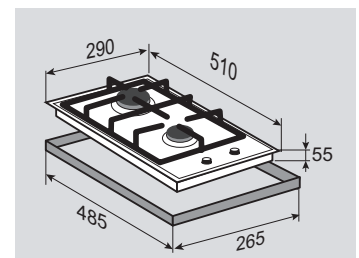

## ВНЕШНИЕ ХАРАКТЕРИСТИКИ:

- Эмалированная решётка

Цвет: Нержавеющая сталь  
Ширина: 30 см.