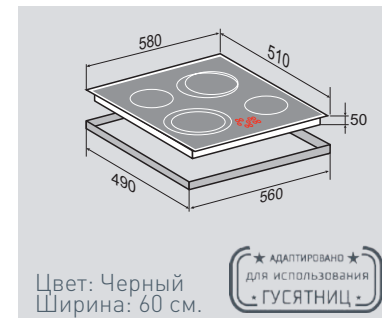

Цвет: Черный
Ширина: 60 см.