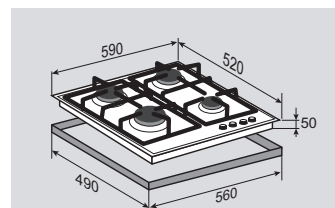

ВНЕШНИЕ ХАРАКТЕРИСТИКИ:

- Стекло Schott
- Скошенные края стекла
- Чугунные решетки
- Матовые колпачки горелок

Цвет: Черный
Ширина: 60 см.