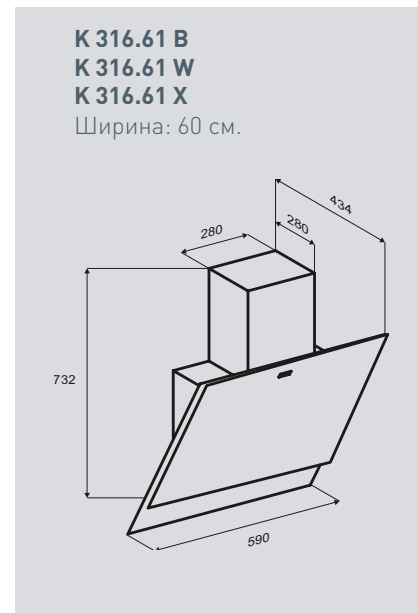

STYLE K 316.61 B/W/X

Кухонная вытяжка

K 316.61 B

K 316.61 W

K 316.61 X

ОБЩИЕ ПАРАМЕТРЫ:

- Ширина: 60 см
- 4 скорости работы
- Сенсорное управление
- Жидкокристаллический дисплей
- Таймер на 15 минут
- Интенсивный режим
- Функция ежечасного проветривания
- Антивозвратный клапан
- Производительность: 850 м³/час
- Уровень шума – 52 дБ
- Освещение: светодиодные лампы, 2 x 3 Вт
- Диаметр воздуховода – 150 мм

Цвета:
B – чёрный
W – белый
X – бежевый

STYLE K 201.61/91 W/S

Кухонная вытяжка

ОБЩИЕ ПАРАМЕТРЫ:

- Ширина 60 и 90 см
- Фронтальное закалённое стекло Schott
- Воздуховод из нержавеющей стали
- 5 скоростей работы
- Сенсорное управление
- Жидкокристаллический дисплей
- Таймер на 15 минут
- Антивозвратный клапан
- Индикация загрязнённости фильтров
- Интенсивный режим
- Производительность: 900 м³/час
- Уровень шума: 56 дБ
- Освещение: галогенные лампы, 2x50 Вт
- Пульт дистанционного управления с магнитом

Цвета:
S – нержавеющая сталь
W – белый