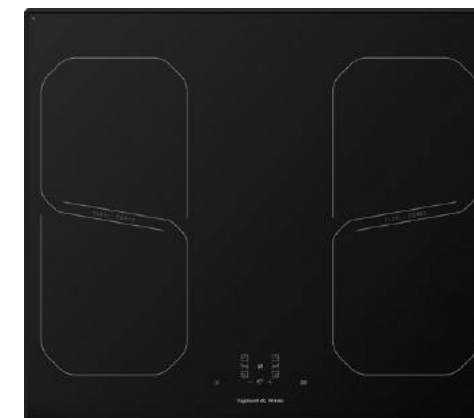

HI-TECH CIS 209.60 BK

Независимая индукционная
стеклокерамическая поверхность

4 ИНДУКЦИОННЫХ ЭЛЕМЕНТА:

4 элемента / бустер 2800 Вт /3700 Вт

ОБЩИЕ ПАРАМЕТРЫ:

- 2 бустера
- Объединение двух зон слева в одну большую («мост»)
- 9 уровней нагрева
- 3 таймера конфорок с отключением
- Таймер для варки яиц
- Поддержание температуры 70°C
- Функция паузы/возобновления
- Цифровая индикация работы
- Индикация остаточного тепла
- Блокировка клавиатуры от детей
- Защита от неправильного подключения к 400В
- Автоматическое определение размера посуды и адаптация мощности
- Автоматическая защита от перегрева, перелива, нечаянного старта
- Технология для исключения помех от освещения вытяжки и ручки кастрюли
- Скребок для очистки стекла

ВНЕШНИЕ ХАРАКТЕРИСТИКИ:

- Скошенное стекло с фаской по бокам
- Фронтальное сенсорное управление слайдером
- Легкий доступ снизу для сервисных работ