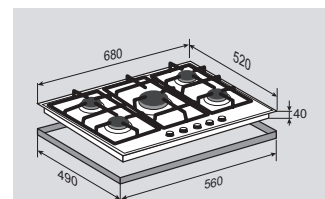

ВНЕШНИЕ ХАРАКТЕРИСТИКИ:

- Стекло Schott
- Скошенные края стекла
- Чугунные решетки
- Матовые колпачки горелок

Цвет: Белый
Ширина: 70 см.