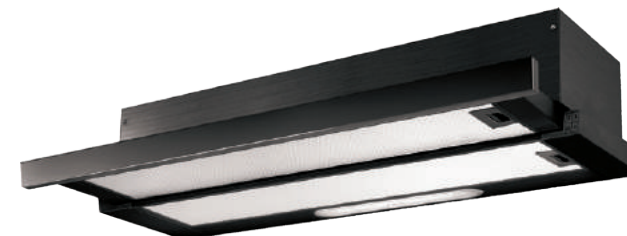

Цвета:

- B – Черный
- S – Нержавеющая сталь
- W – Белый

K 005.41 B  
K 005.41 S  
K 005.41 W

Ширина: 45 см.

PRIMARY K 004.51/61/91 B/S/W

Встраиваемая кухонная вытяжка

K 004.51/61 B

K 004.51/61/91 S