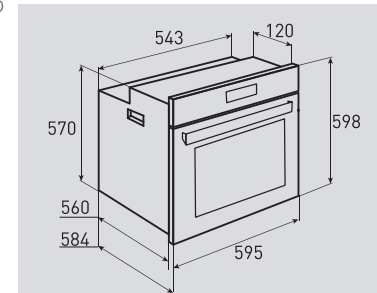

В КОМПЛЕКТЕ:

- Решётка ..... 1 шт.
- Противень ..... 2 шт.