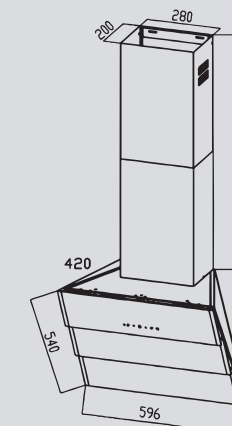

K 219.61V

Ширина: 60 см.

WWW.ZIGMUNDSHTAIN.RU