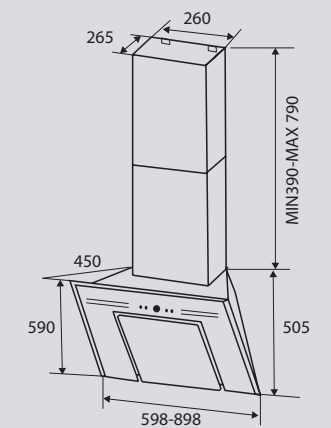

Цвет: Чёрный

K 218.61 B

Ширина: 60 см.

K 218.91 B

Ширина: 90 см.

**STYLE** K 215.61/91 B/W

Кухонная вытяжка

K 215.61/91 B