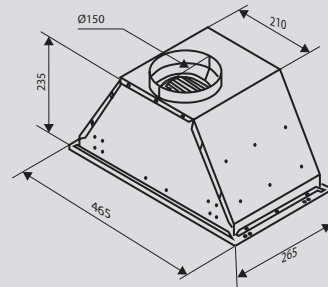

Цвета:

B – Черный
S – Нержавеющая сталь
W – Белый

K 003.51 B
K 003.51 S
K 003.51 W