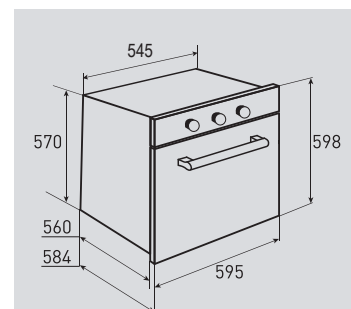

В КОМПЛЕКТЕ:

- Решётка ..... 1 шт.
- Противень..... 2 шт.
- Переходники для разных типов газа

Цвет: Черный
Объем духовки: 67 л.
Ширина: 60 см.