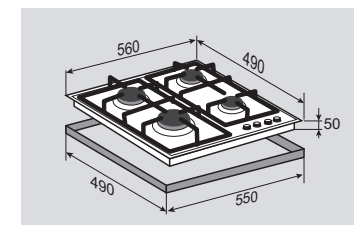

ВНЕШНИЕ ХАРАКТЕРИСТИКИ:

- Чугунные решетки
- Матовые колпачки горелок

Цвет: Бежевый
Ширина: 60 см.