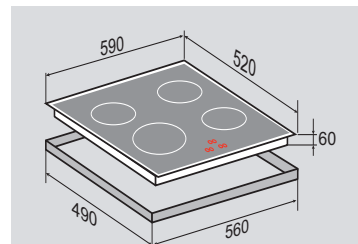

Цвет: Рисунок на стекле
Ширина: 60 см.