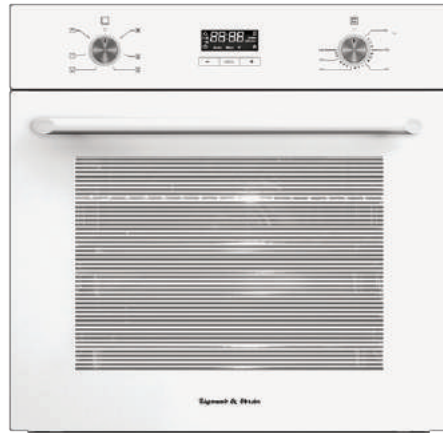

STYLE EN 232.722 W

Электрическая
мультифункциональная духовка