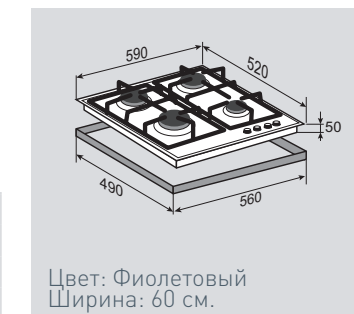

ВНЕШНИЕ ХАРАКТЕРИСТИКИ:

- Стекло Schott
- Скошенные края стекла
- Чугунные решетки
- Матовые колпачки горелок

Цвет: Фиолетовый
Ширина: 60 см.