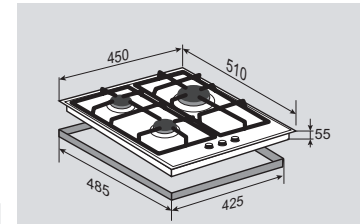

ВНЕШНИЕ ХАРАКТЕРИСТИКИ:

- Чугунная решетка

Цвет: Нержавеющая сталь
Ширина: 45 см.