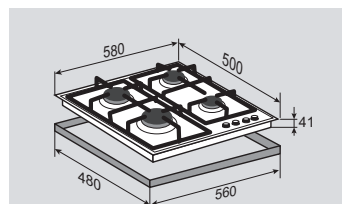

ВНЕШНИЕ ХАРАКТЕРИСТИКИ:

- Чугунные решётки
- Латунная фурнитура

Цвет: Медь
Ширина: 60 см.