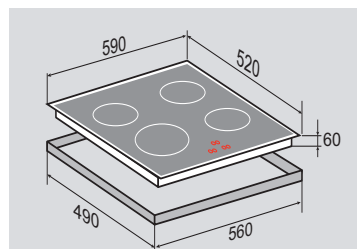

**ВНИМАНИЕ!**шнур  
**НЕ ВХОДИТ** в комплект поставки

**ВНЕШНИЕ ХАРАКТЕРИСТИКИ:**

- Керамическое стекло
- Лёгкий доступ снизу для сервисных работ

Цвет: Белый  
Ширина: 60 см.

**STYLE** CIS 299.60 BXНезависимая индукционная  
стеклокерамическая поверхность**4 ЭЛЕМЕНТА HI LIGHT:**