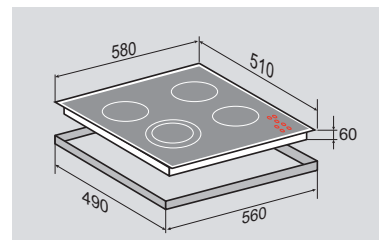

HI-TECH CNS 95.6 DX

Независимая стеклокерамическая поверхность

4 ЭЛЕМЕНТА HI LIGHT:

2 элемента	1200 Вт
1 элемент	1800 Вт
1 элемент	700 Вт/2100 Вт

PRIMARY CNS 149.60 WX

Независимая стеклокерамическая поверхность

4 ЭЛЕМЕНТА HI LIGHT:

2 элемента [145 мм]	1200 Вт
2 элемента [180 мм]	1800 Вт

ОБЩИЕ ПАРАМЕТРЫ:

- 1 зона нагрева с расширением
- Боковое сенсорное управление
- Блокировка клавиатуры от детей
- Защита от перегрева
- Защита от перелива
- Индикация остаточного тепла
- Таймер с автоматическим отключением

ВНЕШНИЕ ХАРАКТЕРИСТИКИ:

- Керамическое стекло
- Рисунок на стекле «МОНЕТЫ» (дизайн Erman & Klodt)

Ширина: 60 см.

ОБЩИЕ ПАРАМЕТРЫ:

- Фронтальное сенсорное управление
- 9 уровней нагрева
- Цифровая индикация работы
- Индикация остаточного тепла
- Блокировка клавиатуры от детей
- Защита от неправильного подключения к 400В
- Автоматическая защита от перегрева, перелива, нечаянного старта
- Технология для исключения помех от освещения вытяжки и ручки кастрюли
- Скребок для очистки стекла

ВНЕШНИЕ ХАРАКТЕРИСТИКИ:

- Скошенное стекло с фаской со всех сторон
- Лёгкий доступ снизу для сервисных работ

Цвет: Белый
Ширина: 60 см.