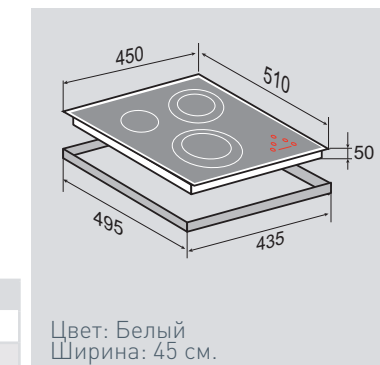

ВНЕШНИЕ ХАРАКТЕРИСТИКИ:

- Скошенное стекло с фаской со всех сторон
- Легкий доступ снизу для сервисных работ

Цвет: Белый
Ширина: 45 см.