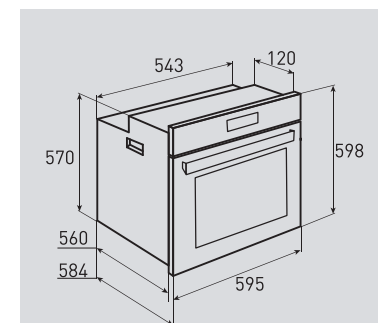

В КОМПЛЕКТЕ:

- Решётка ..... 1 шт.
- Противень ..... 2 шт.

Цвет: Нержавеющая сталь
Объем духовки: 67 л.
Ширина: 60 см.