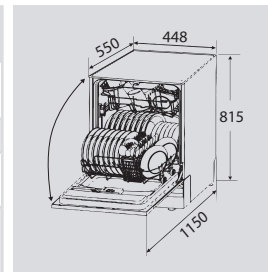

WWW.ZIGMUNDSHTAIN.RU

**HI-TECH DW 129.4509 X**

Полновстраиваемая посудомоечная машина

Технические характеристики  
DW 129.4509 X

Вместимость	10 комплектов посуды
Расход воды	8,5 л/цикл
Цвет	Нержавеющая сталь
Размеры (ШхГхВ) мм	448 x 550 x 815