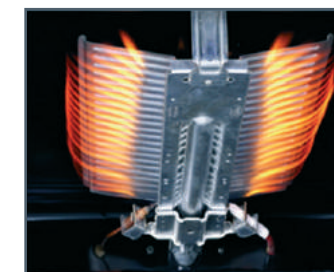

Газовый гриль

Режим Гриль в духовых шкафах отличается тем, что он нагревает не воздух, а сам продукт. Благодаря этому все блюда получаются с аппетитной хрустящей корочкой и приятным золотистым цветом. Важным преимуществом является то, что в духовых шкафах Zigmund & Shtain газовый гриль может работать при закрытой дверце духовки. В то время как в большинстве других моделей дверцу нужно открывать.