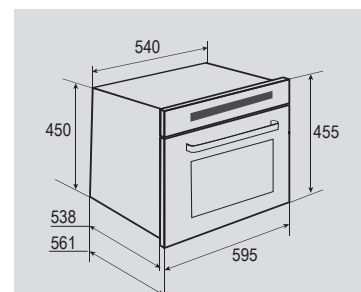

**ПРОГРАММЫ РАБОТЫ:**

1	жарка	5	дрожжевое тесто
2	кондитерские изделия	6	хлеб
3	выпечка	7	пицца
4	мучные изделия		

**В КОМПЛЕКТЕ:**

- Решётка ..... 1 шт.
- Противень..... 1 шт.

Цвет: Нержавеющая сталь  
Объем духовки: 40 л.  
Ширина: 60 см.