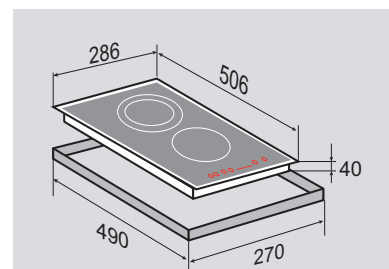

## ВНЕШНИЕ ХАРАКТЕРИСТИКИ:

- Керамическое стекло
- Лёгкий доступ снизу для сервисных работ

Цвет: Черный  
Ширина: 30 см.