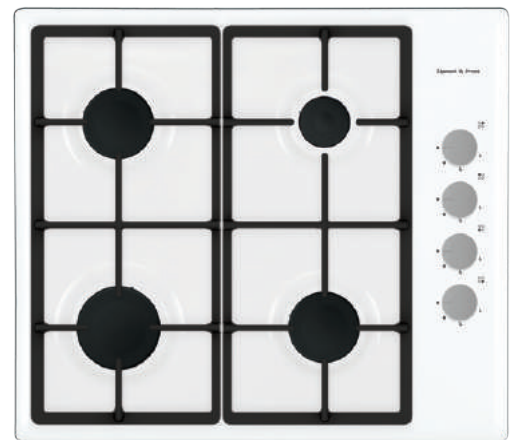

PRIMARY GN 228.61 W

Встраиваемая
газовая поверхность

НОВИНКА

ОБЩИЕ ПАРАМЕТРЫ:

- Боковое управление
- Поворотные переключатели
- Электроподжиг в каждой ручке
- Газ-контроль
- Переходники для разных типов газа в комплекте

МОЩНОСТЬ ГОРЕЛОК:

1 горелка	3000 Вт
2 горелки	1750 Вт
1 горелка	1000 Вт

ВНЕШНИЕ ХАРАКТЕРИСТИКИ:

- Чугунные решётки
- Матовые колпачки горелок

Цвет: Белый
Ширина: 60 см.