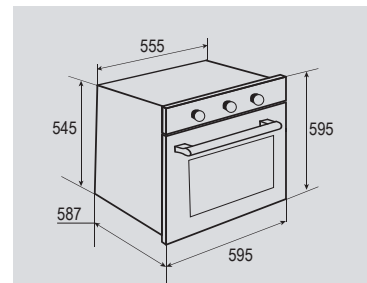

В КОМПЛЕКТЕ:

- Решётка ..... 1 шт.
- Противень ..... 2 шт.

Цвет: Нержавеющая сталь
Объем духовки: 62 л.
Ширина: 60 см.