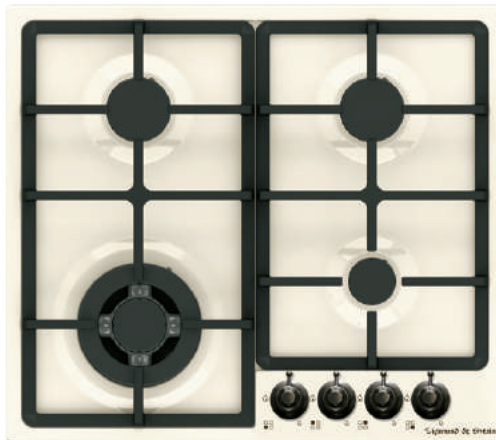

COUNTRY GN 88.61 X

Встраиваемая
газовая поверхность

ОБЩИЕ ПАРАМЕТРЫ:

- Фронтальное управление
- Поворотные переключатели
- Тройное кольцо пламени
- Горелки Sabaf
- Электроподжиг в каждой ручке
- Газ-контроль
- Переходники для разных типов газа в комплекте
- Латунные ручки управления

МОЩНОСТЬ ГОРЕЛОК:

1 горелка WOK	3800 Вт
2 горелки	1750 Вт
1 горелка	1000 Вт