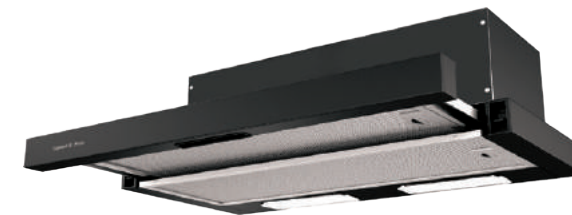

PRIMARY K 002.51/61/91 B/S/W/X

Встраиваемая кухонная вытяжка

K 002.51/61 B