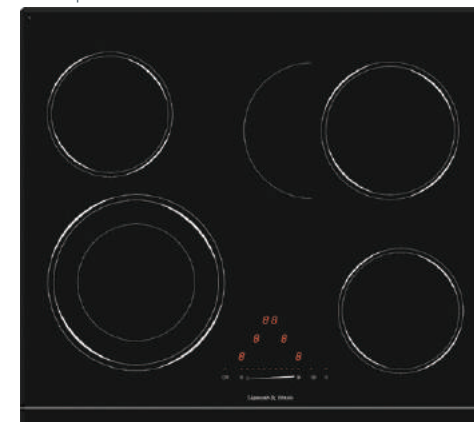

**ВНЕШНИЕ ХАРАКТЕРИСТИКИ:**

- Скошенное керамическое стекло с фаской со всех сторон
- Рисунок на стекле «ЕГИПЕТ» (дизайн Erman & Klodt)

Ширина: 60 см.

**HI-TECH CNS 021.60 DX**Независимая стеклокерамическая  
поверхность

**ВНЕШНИЕ ХАРАКТЕРИСТИКИ:**

- Керамическое стекло
- Рисунок на стекле «Космос» (дизайн Erman & Klodt)

Ширина: 60 см.

**HI-TECH CNS 333.60 BK**Независимая стеклокерамическая  
поверхность

4 ЭЛЕМЕНТА HI LIGHT: