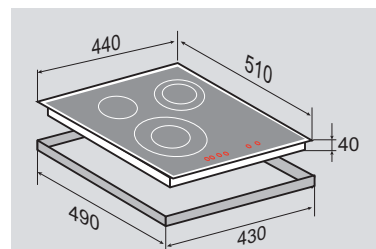

## ВНЕШНИЕ ХАРАКТЕРИСТИКИ:

- Керамическое стекло
- Лёгкий доступ снизу для сервисных работ

Цвет: Черный  
Ширина: 45 см.