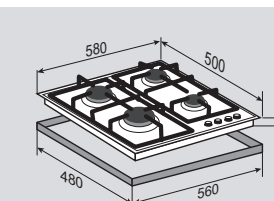

ВНЕШНИЕ ХАРАКТЕРИСТИКИ:

- Чугунные решётки
- Латунная фурнитура