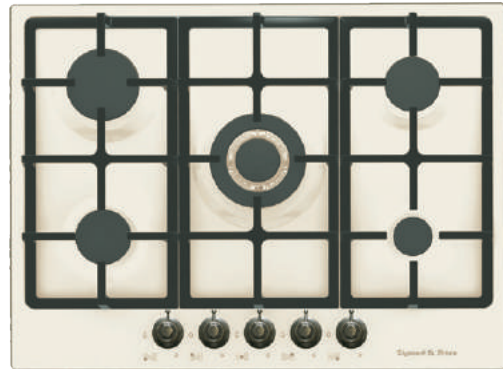

COUNTRY GN 88.71 X

Встраиваемая
газовая поверхность

НОВИНКА

ОБЩИЕ ПАРАМЕТРЫ:

- Фронтальное управление
- Поворотные переключатели
- Тройное кольцо пламени
- Горелки Sabaf
- Электроподжиг в каждой ручке
- Газ-контроль
- Переходники для разных типов газа в комплекте

МОЩНОСТЬ ГОРЕЛОК:

1 горелка WOK	3000 Вт
1 горелка	2850 Вт
2 горелки	1650 Вт
1 горелка	900 Вт

ВНЕШНИЕ ХАРАКТЕРИСТИКИ:

- Чугунные решетки
- Матовые колпачки горелок

Цвет: Бежевый
Ширина: 70 см.