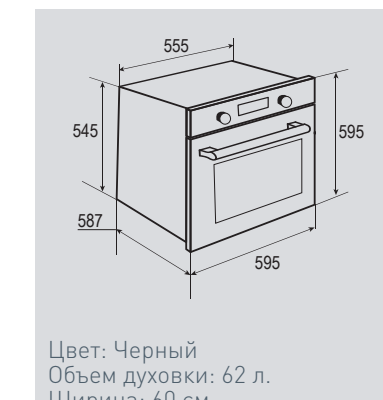

В КОМПЛЕКТЕ:

- Решётка ..... 1 шт.
- Противень..... 2 шт.

Цвет: Черный
Объем духовки: 62 л.
Ширина: 60 см.