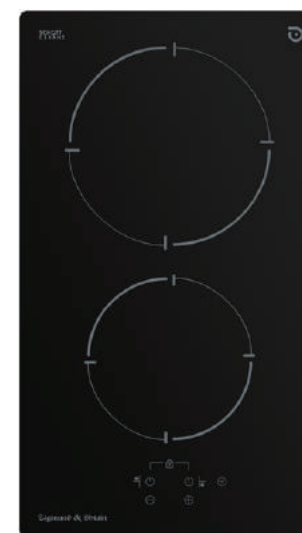

SLIMLINE CNS 024.30 BX

Независимая стеклокерамическая поверхность «Домино»

ОБЩИЕ ПАРАМЕТРЫ:

- Фронтальное сенсорное управление
- 9 уровней нагрева
- Цифровая индикация работы
- Таймер отключения на каждую зону нагрева
- Индикация остаточного тепла
- Блокировка клавиатуры от детей
- Автоматическая защита от перегрева, перелива, низкого или высокого напряжения

2 ЭЛЕМЕНТА HI LIGHT:

1 элемент	1800 Вт
1 элемент	1200 Вт