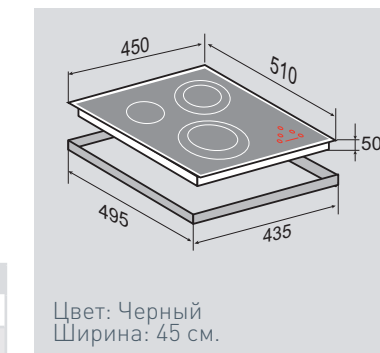

## ВНЕШНИЕ ХАРАКТЕРИСТИКИ:

- Скошенное стекло с фаской со всех сторон
- Легкий доступ снизу для сервисных работ

Цвет: Черный  
Ширина: 45 см.