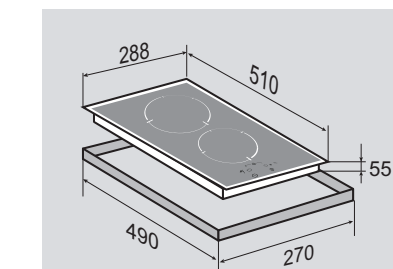

ВНЕШНИЕ ХАРАКТЕРИСТИКИ:

- Стеклокерамика Shott Ceran
- Легкий доступ снизу для сервисных работ

Цвет: Черный
Ширина: 30 см.