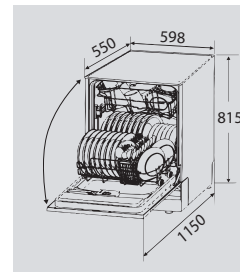

**ВНИМАНИЕ!** Декоративная лицевая панель **НЕ ВХОДИТ** в комплект поставки

**HI-TECH DW 129.6009 X**

Полновстраиваемая посудомоечная машина

Технические характеристики  
DW DW 129.6009 X

Вместимость	14 комплектов посуды
Расход воды	10 л/цикл
Цвет	Нержавеющая сталь
Размеры (ШхГхВ) мм	598 x 550 x 815