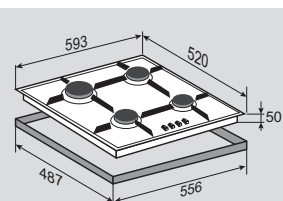

ВНЕШНИЕ ХАРАКТЕРИСТИКИ:

- Металлические ручки
- Специальное электрофорезное покрытие
- Поверхность из цельного листа чугуна
- Экологически чистый материал