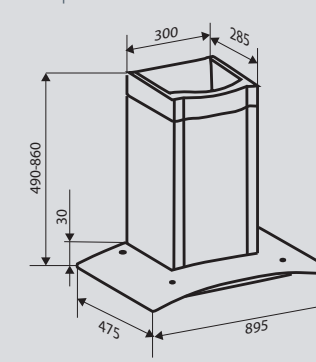

Цвета:  
S – чёрный  
W – белый

**K 246.61 S**  
**K 246.61 W**

Ширина: 60 см.

**K 246.91 S**  
**K 246.91 W**

Ширина: 90 см.

**STYLE** K 316.61 B/W/X

Кухонная вытяжка

K 316.61 B