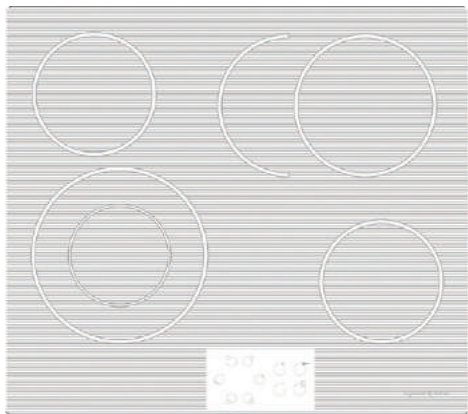

ВНЕШНИЕ ХАРАКТЕРИСТИКИ:

- Керамическое стекло

Цвет: Черный  
Ширина: 60 см.**STYLE** CNS 019.60 WX

Независимая стеклокерамическая поверхность

4 ЭЛЕМЕНТА HI LIGHT:

2 элемента	1200 Вт
1 элемент	1400 Вт/2200 Вт
1 элемент	700 Вт/1700 Вт