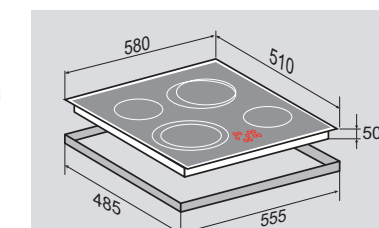

Цвет: Черный
Ширина: 60 см.