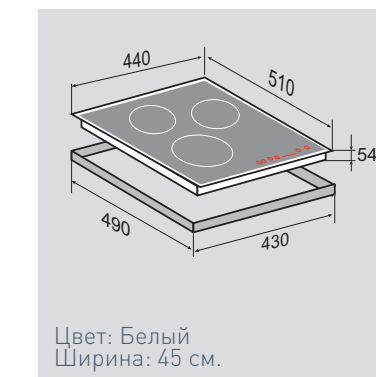

ВНЕШНИЕ ХАРАКТЕРИСТИКИ:

- Керамическое стекло

Цвет: Белый  
Ширина: 45 см.