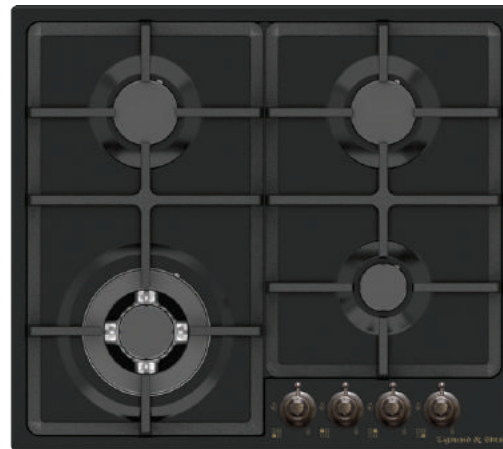

COUNTRY GN 88.61 A

Встраиваемая
газовая поверхность

ОБЩИЕ ПАРАМЕТРЫ:

- Фронтальное управление
- Поворотные переключатели
- Тройное кольцо пламени
- Горелки Sabaf
- Электроподжиг в каждой ручке
- Газ-контроль
- Переходники для разных типов газа в комплекте
- Латунные ручки управления

МОЩНОСТЬ ГОРЕЛОК:

1 горелка WOK	3000 Вт
2 горелки	1650 Вт
1 горелка	900 Вт

ВНЕШНИЕ ХАРАКТЕРИСТИКИ:

- Чугунные решетки
- Матовые колпачки горелок

Цвет: Антрацит
Ширина: 60 см.