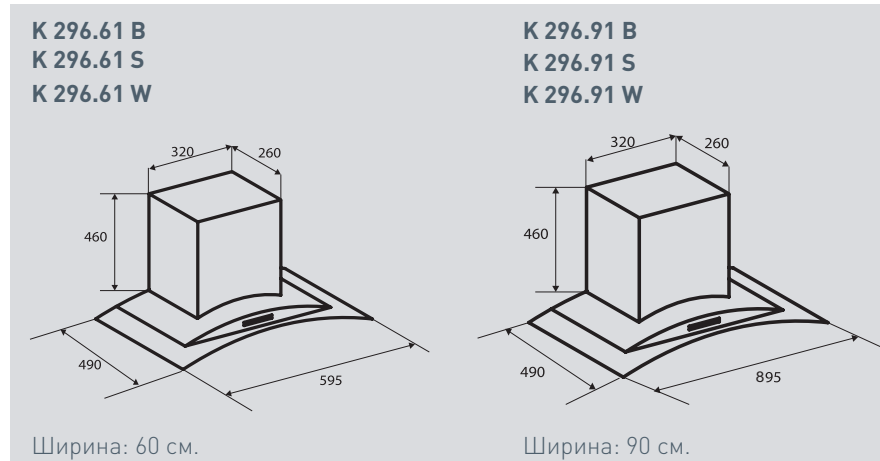

PRIMARY K 296.61/91 B/S/W

Кухонная вытяжка

ОБЩИЕ ПАРАМЕТРЫ:

- Ширина: 60 и 90 см
- 3 скорости работы
- Механическое управление
- Угольный фильтр
- Производительность: 650 м³/час
- Уровень шума: 59 дБ
- Антивозвратный клапан
- Закалённое стекло
- Освещение: галогеновые лампы, 2 x 20 Вт
- Диаметр воздуховода: 150 мм

Цвета:
В – чёрный
S – нержавеющая сталь
W – белый

PRIMARY K 003.71 B/S/W

Встраиваемая кухонная вытяжка

ОБЩИЕ ПАРАМЕТРЫ:

- 3 скорости работы
- Механическое управление кнопками
- Антивозвратный клапан
- Производительность: 1020 м³/час
- Режимы: отвод/рециркуляция
- Уровень шума: 56 дБ
- Освещение: галогенное, 2 x 50 Вт
- Диаметр воздуховода – 150 мм
- Ширина 80 см

Цвета:
В – Черный
S – Нержавеющая сталь
W – Белый

K 003.71 B
K 003.71 S
K 003.71 W

Ширина: 80 см.