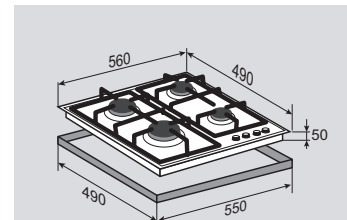

ВНЕШНИЕ ХАРАКТЕРИСТИКИ:

- Чугунные решетки
- Матовые колпачки горелок

Цвет: Антрацит
Ширина: 60 см.