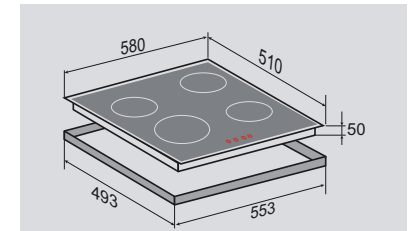

4 ЭЛЕМЕНТА HI LIGHT:

2 элемента	1200 Вт
2 элемента	1800 Вт

ОБЩИЕ ПАРАМЕТРЫ:

- Фронтальное сенсорное управление
- 9 уровней нагрева
- Цифровая индикация работы
- Индикация остаточного тепла
- Блокировка клавиатуры от детей
- Защита от неправильного подключения к 400 В
- Автоматическая защита от перегрева, перелива, нечаянного старта
- Технология для исключения помех от освещения вытяжки и ручки кастрюли

ВНЕШНИЕ ХАРАКТЕРИСТИКИ:

- Керамическое стекло
- Лёгкий доступ снизу для сервисных работ