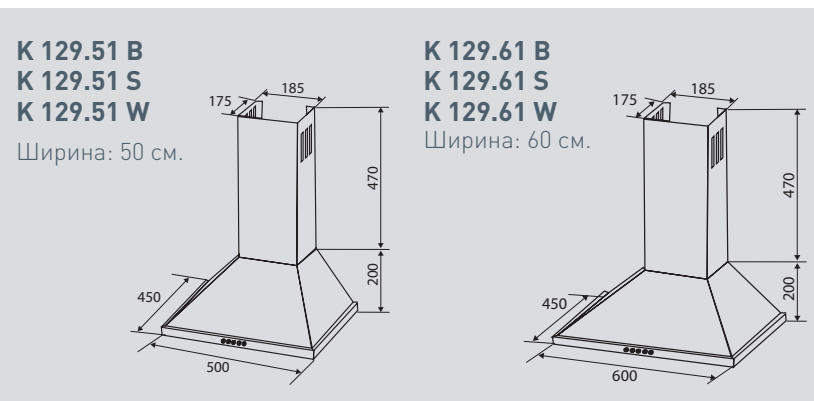

Цвета:

B – Черный  
S – Нержавеющая сталь  
W – Белый

**K 129.51 B**  
**K 129.51 S**  
**K 129.51 W**

Ширина: 50 см.

**K 129.61 B**  
**K 129.61 S**  
**K 129.61 W**

Ширина: 60 см.