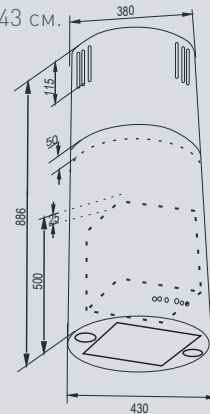

K 330.41 S

Ширина: 43 см.