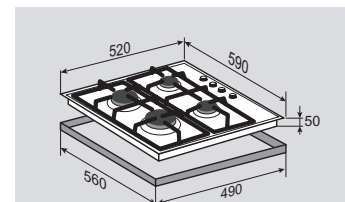

ВНЕШНИЕ ХАРАКТЕРИСТИКИ:

- Чугунные решётки
- Матовые колпачки горелок

Цвет: Белый
Ширина: 60 см.