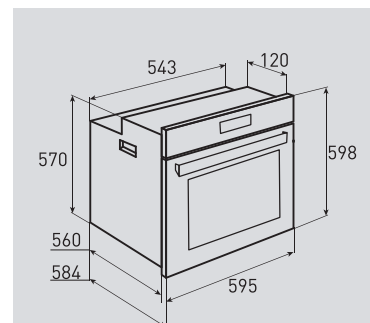

В КОМПЛЕКТЕ:

- Решётка ..... 1 шт.
- Противень..... 2 шт.

Цвет: Белый
Объем духовки: 67 л.
Ширина: 60 см.