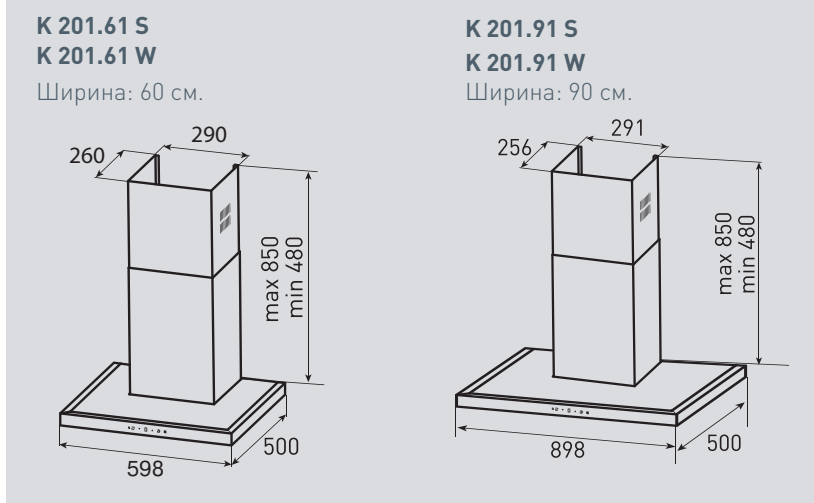

STYLE K 316.61 B/W/X

Кухонная вытяжка

K 316.61 B

K 316.61 W

ОБЩИЕ ПАРАМЕТРЫ:

- Ширина: 60 см
- 4 скорости работы
- Сенсорное управление
- Жидкокристаллический дисплей
- Таймер на 15 минут
- Интенсивный режим
- Функция ежечасного проветривания
- Антивозвратный клапан
- Производительность: 850 м³/час
- Уровень шума – 52 дБ
- Освещение: светодиодные лампы, 2 x 3 Вт
- Диаметр воздуховода – 150 мм

Цвета:
B – чёрный
W – белый
X – бежевый

STYLE K 201.61/91 W/S

Кухонная вытяжка

ОБЩИЕ ПАРАМЕТРЫ:

- Ширина 60 и 90 см
- Фронтальное закалённое стекло Schott
- Воздуховод из нержавеющей стали
- 5 скоростей работы
- Сенсорное управление
- Жидкокристаллический дисплей
- Таймер на 15 минут
- Антивозвратный клапан
- Индикация загрязнённости фильтров
- Интенсивный режим
- Производительность: 900 м³/час
- Уровень шума: 56 дБ
- Освещение: галогенные лампы, 2x50 Вт
- Пульт дистанционного управления с магнитом

Цвета:
S – нержавеющая сталь
W – белый