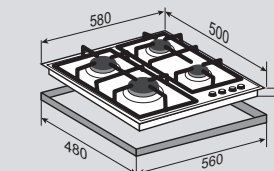

ВНЕШНИЕ ХАРАКТЕРИСТИКИ:

- Чугунные решётки
- Латунная фурнитура

Цвет: Слоновая кость
Ширина: 60 см.