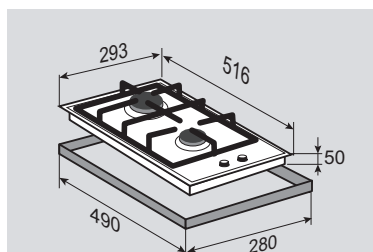

ВНЕШНИЕ ХАРАКТЕРИСТИКИ:

- Стекло Schott
- Скошенные края стекла
- Чугунная решетка
- Матовые колпачки горелок