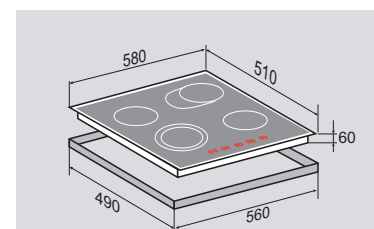

ВНЕШНИЕ ХАРАКТЕРИСТИКИ:

- Керамическое стекло
- Рисунок на стекле «Космос» (дизайн Erman & Klodt)

Ширина: 60 см.