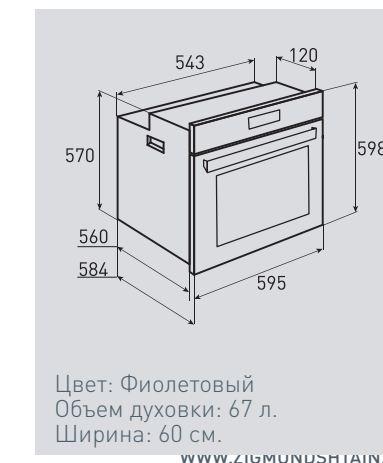

В КОМПЛЕКТЕ:

- Решётка ..... 1шт.
- Противень ..... 2шт.

Цвет: Фиолетовый
Объем духовки: 67 л.
Ширина: 60 см.