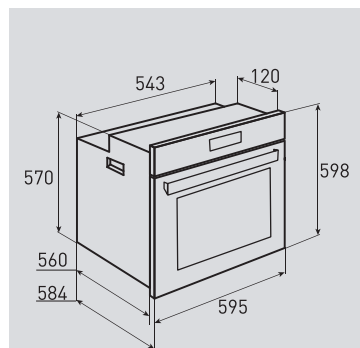

В КОМПЛЕКТЕ:

- Решётка ..... 1 шт.
- Противень ..... 2 шт.

Цвет: Черный
Объем духовки: 67 л.
Ширина: 60 см.