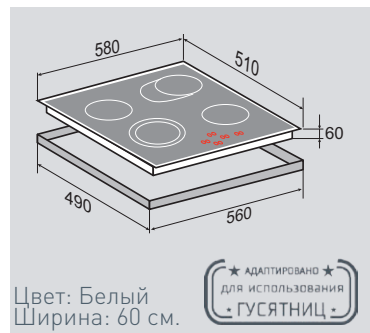

Цвет: Белый
Ширина: 60 см.