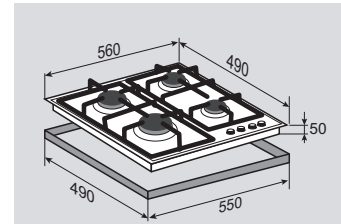

ВНЕШНИЕ ХАРАКТЕРИСТИКИ:

- Чугунные решетки
- Матовые колпачки горелок

Цвет: Белый
Ширина: 60 см.