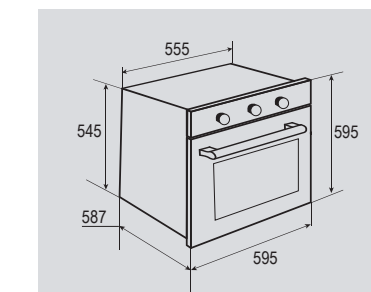

В КОМПЛЕКТЕ:

- Решётка ..... 1 шт.
- Противень..... 2 шт.

Цвет: Черный
Объем духовки: 62 л.
Ширина: 60 см.