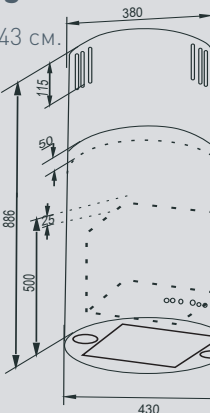

Цвет: Нержавеющая сталь

**K 331.41 S**

Ширина: 43 см.