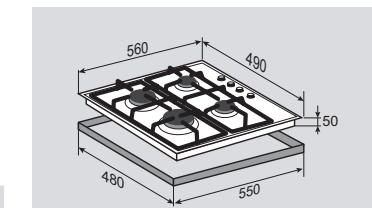

## ВНЕШНИЕ ХАРАКТЕРИСТИКИ:

- Чугунные решетки
- Матовые колпачки горелок

Цвет: Нержавеющая сталь  
Ширина: 60 см.