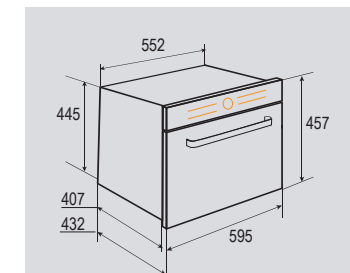

В КОМПЛЕКТЕ:

- Решётка ..... 1шт.
- Противень..... 1шт.

Цвет: Черный
Объем духовки: 26 л.
Ширина: 60 см.