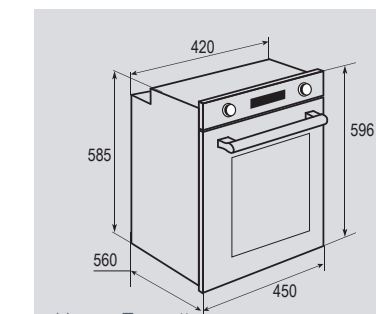

В КОМПЛЕКТЕ:

- Решётка ..... 1 шт.
- Глубокий противень ..... 1 шт.
- Маленький противень ..... 1 шт.
- Держатель противеня ..... 1 шт.

Цвет: Белый
Объем духовки: 37 л.
Ширина: 45 см.