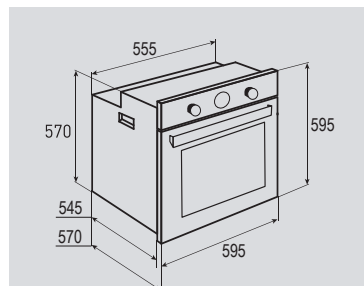

В КОМПЛЕКТЕ:

- Решётка ..... 1 шт.
- Противень ..... 2 шт.

Цвет: Медь
Объем духовки: 64 л.
Ширина: 60 см.