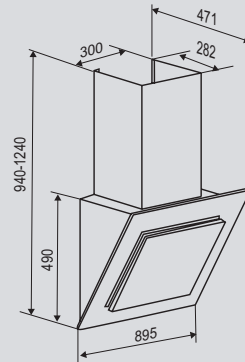

Цвета:  
B – чёрный  
W – белый

**K 215.61 B**  
**K 215.61 W**

Ширина: 60 см.

**K 215.91 B**  
**K 215.91 W**

Ширина: 90 см.

**STYLE** K 246.61/91 W/S

Кухонная вытяжка

K 246.61/91 S