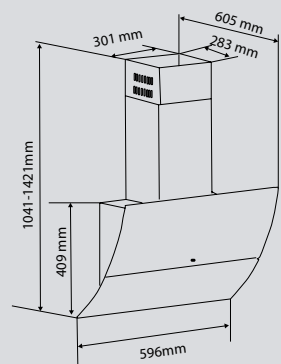

ОБЩИЕ ПАРАМЕТРЫ:

- Ширина: 60 и 90 см
- 3 скорости работы
- Сенсорное управление
- Жидкокристаллический дисплей
- Таймер на 60 минут
- Угольный фильтр
- Антивозвратный клапан
- Производительность: 1100 м³/час
- Уровень шума – 68 дБ
- Освещение: светодиодные лампы, 2 x 2 Вт
- Воздуховод из гальванизированной чёрной стали
- Пульт дистанционного управления с магнитом
- Диаметр воздуховода – 150 мм

Цвета:
B – чёрный
S – чёрный/нержавеющая сталь
W – белый

K 226.61B
K 226.61W