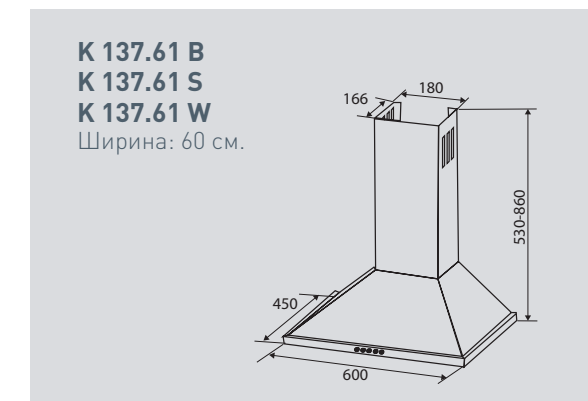

K 137.61 B
K 137.61 S
K 137.61 W

Ширина: 60 см.