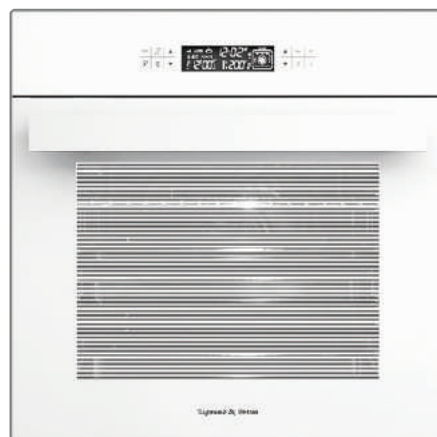

HI-TECH EN 222.112 W

Электрическая
мультифункциональная духовка

ОБЩИЕ ПАРАМЕТРЫ:

- Класс энергопотребления A
- Доводчик закрытия дверцы
- Тангенциальное охлаждение
- Панорамное внутреннее стекло дверцы Smart Eye
- Легкосъемное стекло дверцы
- 2 больших квадратных лампы освещения камеры духовки на разных уровнях
- Диммер освещения камеры духовки
- Тройное стекло дверцы
- Холодный фронт
- Сенсорный программатор
- Бустер разогрева
- Блокировка от детей
- Регулировка громкости сигналов
- Хромированные боковые направляющие
- Телескопические направляющие на 2-х уровнях
- Термошуп
- Эмаль лёгкой очистки