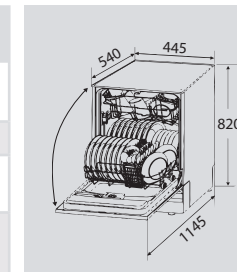

- Аквастоп
- Регулируемая по высоте верхняя корзина
- Регулировка потребления соли и ополаскивателя
- Регулировка жёсткости воды
- Конденсационная сушка
- Звуковая индикация окончания цикла
- Индикация нехватки соли и ополаскивателя
- Уровень шума 49 дБ

ВНИМАНИЕ! Декоративная лицевая панель НЕ ВХОДИТ в комплект поставки

WWW.ZIGMUNDSHTAIN.RU