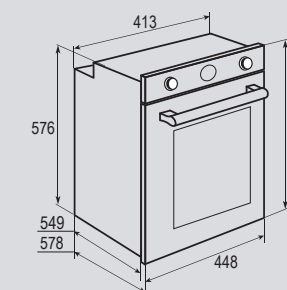

В КОМПЛЕКТЕ:

- Решётка ..... 1 шт.
- Противень..... 1 шт.

Цвет: Медь
Объем духовки: 43 л.
Ширина: 45 см.

WWW.ZIGMUNDSHTAIN.RU