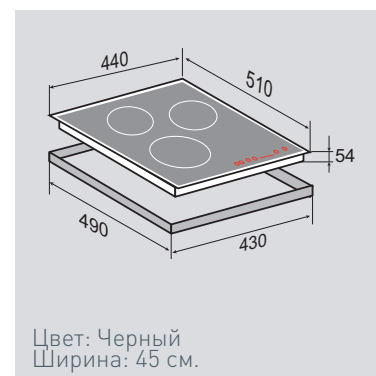

ВНЕШНИЕ ХАРАКТЕРИСТИКИ:

- Керамическое стекло

Цвет: Черный  
Ширина: 45 см.