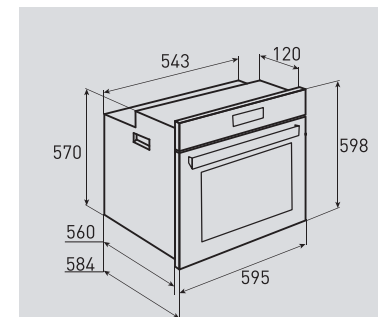

В КОМПЛЕКТЕ:

- Решётка ..... 1 шт.
- Противень ..... 2 шт.

Цвет: Бежевый
Объем духовки: 67 л.
Ширина: 60 см.