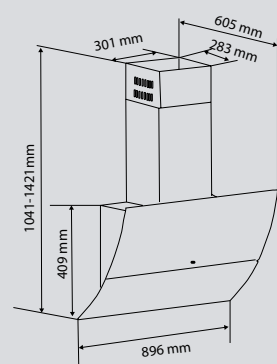

Цвета:  
 B – чёрный  
 S – чёрный/нержавеющая сталь  
 W – белый

K 226.61B  
K 226.61W

Ширина: 60 см.

K 226.91B

Ширина: 90 см.

**ECLIPSE** K 218.61/91 B

Кухонная вытяжка