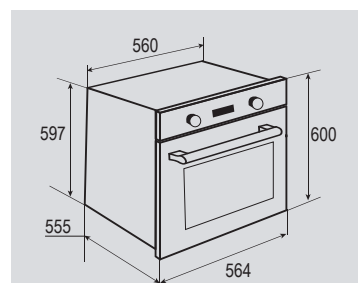

В КОМПЛЕКТЕ:

- Решётка ..... 1 шт.
- Противень..... 1 шт.

Цвет: Черный
Объем духовки: 60 л.
Ширина: 60 см.