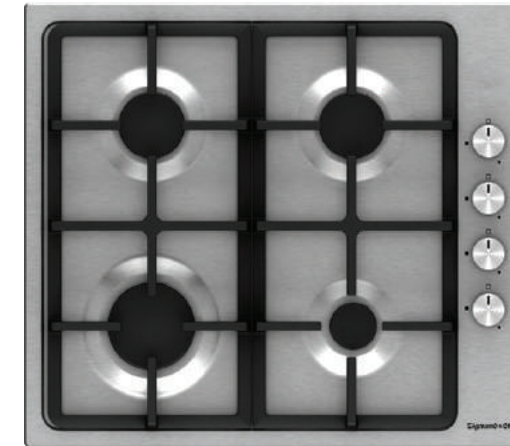

PRIMARY GN 108.61 S

Встраиваемая
газовая поверхность

ОБЩИЕ ПАРАМЕТРЫ:

- Боковое управление
- Поворотные переключатели
- Горелки Sabaf
- Электроподжиг в каждой ручке
- Газ-контроль
- Переходники для разных типов газа в комплекте

МОЩНОСТЬ ГОРЕЛОК:

1 горелка	2100 Вт
2 горелки	1750 Вт
1 горелка	1000 Вт