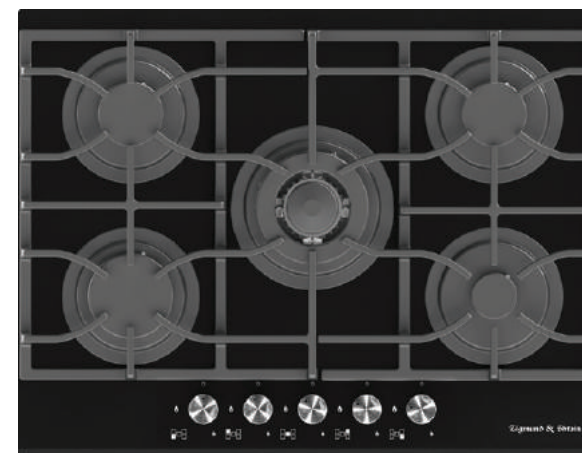

HI-TECH MN 115.71 B

Независимая поверхность
газ на стекле

ОБЩИЕ ПАРАМЕТРЫ:

- Фронтальное управление
- Поворотные ручки
- Горелки Sabaf
- Тройное кольцо пламени
- Электроподжиг в каждой ручке
- Газ-контроль
- Переходники для разных типов газа в комплекте

МОЩНОСТЬ ГОРЕЛОК:

1 горелка	3000 Вт
1 горелка	2.850 Вт
2 горелки	1650 Вт
1 горелка	900 Вт

ВНЕШНИЕ ХАРАКТЕРИСТИКИ:

- Стекло Schott
- Скошенные края стекла
- Чугунные решетки
- Матовые колпачки горелок

Цвет: Черный
Ширина: 70 см.