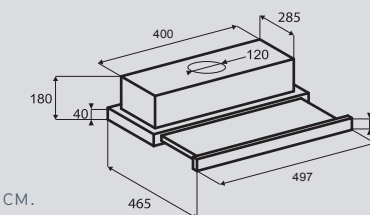

Цвета:

- B – Черный
- S – Нержавеющая сталь
- W – Белый
- X – Бежевый

K 002.51 B
K 002.51 W