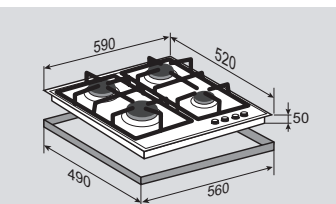

ВНЕШНИЕ ХАРАКТЕРИСТИКИ:

- Стекло Schott
- Скошенные края стекла
- Чугунные решетки
- Матовые колпачки горелок

Цвет: Бежевый
Ширина: 60 см.