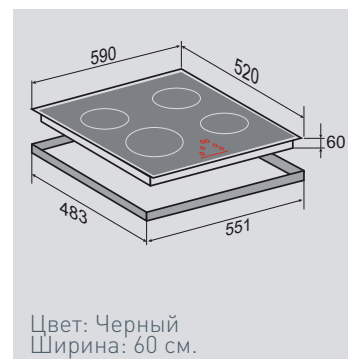

Цвет: Черный
Ширина: 60 см.