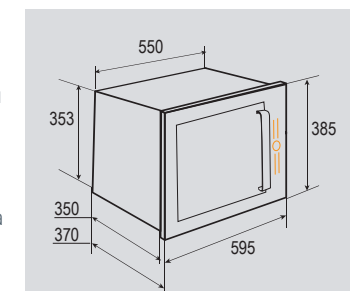

В КОМПЛЕКТЕ:

- Решетка для гриля..... 1шт.

Цвет: Черный
Объем: 25 л.
Ширина: 60 см.