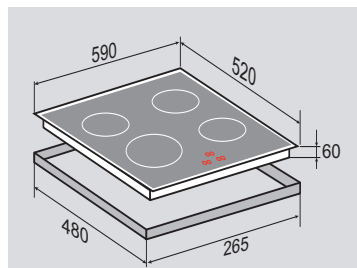

**ВНИМАНИЕ!**шнур  
**НЕ ВХОДИТ** в комплект поставки

**ВНЕШНИЕ ХАРАКТЕРИСТИКИ:**

- Керамическое стекло
- Лёгкий доступ снизу для сервисных работ

Цвет: Стальной  
Ширина: 60 см.

**STYLE** CIS 028.60 WXНезависимая индукционная  
стеклокерамическая поверхность