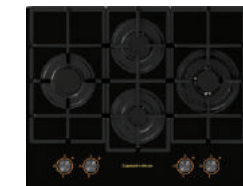

MN 162.61 B
стр. 89