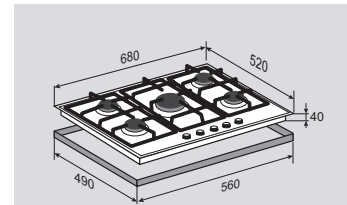

ВНЕШНИЕ ХАРАКТЕРИСТИКИ:

- Чугунные решетки
- Матовые колпачки горелок

Цвет: Бежевый
Ширина: 70 см.