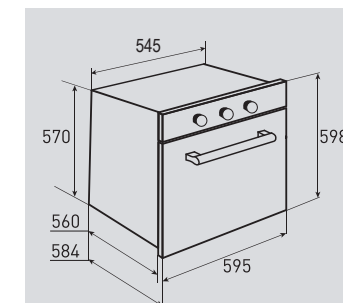

В КОМПЛЕКТЕ:

- Решётка ..... 1 шт.
- Противень..... 2 шт.
- Переходники для разных типов газа

Цвет: Нержавеющая сталь
Объем духовки: 67 л.
Ширина: 60 см.