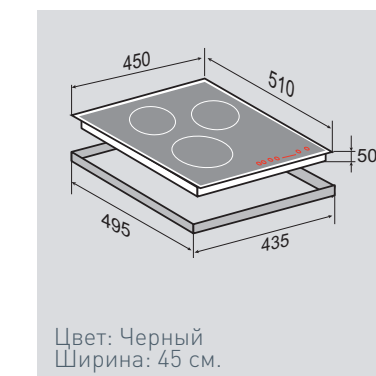

Цвет: Черный
Ширина: 45 см.