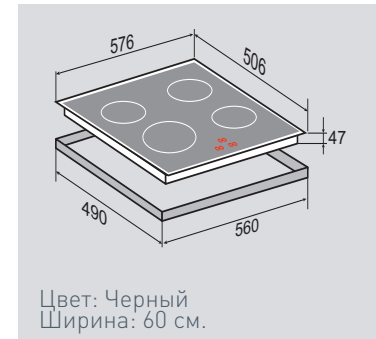

**ВНЕШНИЕ ХАРАКТЕРИСТИКИ:**

Цвет: Черный  
Ширина: 60 см.

**HI-TECH** CIS 189.60 BK

Независимая индукционная  
стеклокерамическая поверхность

4 ИНДУКЦИОННЫХ ЭЛЕМЕНТА:

1 элемент / бустер 2300 Вт /3000 Вт

1 элемент / бустер 1400 Вт/2000 Вт