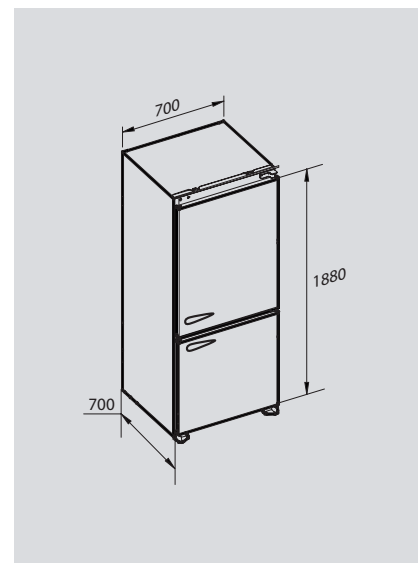

## МОРОЗИЛЬНАЯ КАМЕРА:

- Функция Frost Free
- Автоматическое размораживание
- 3 выдвижных ящика
- Отделение для льда
- Габариты (ШхГхВ): 700x700x1880 мм