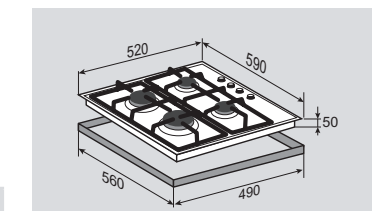

ВНЕШНИЕ ХАРАКТЕРИСТИКИ:

- Чугунные решетки
- Матовые колпачки горелок

Цвет: Черный
Ширина: 60 см.