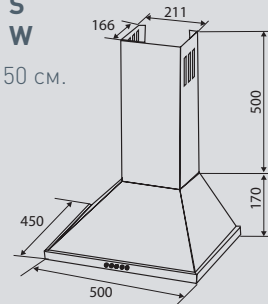

Цвета:

- B – Черный
- S – Нержавеющая сталь
- W – Белый

K 127.51 B
K 127.51 S
K 127.51 W

Ширина: 50 см.