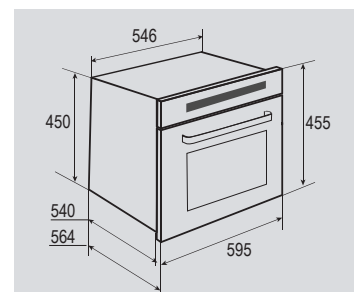

В КОМПЛЕКТЕ:

- Решётка ..... 1шт.
- Противень (2,4 и 4,5 см) ...2шт.

Цвет: Нержавеющая сталь
Объем духовки: 36 л.
Ширина: 60 см.