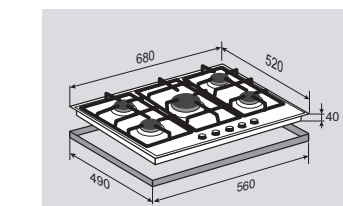

ВНЕШНИЕ ХАРАКТЕРИСТИКИ:

- Стекло Schott
- Скошенные края стекла
- Чугунные решетки
- Матовые колпачки горелок

Цвет: Черный
Ширина: 70 см.