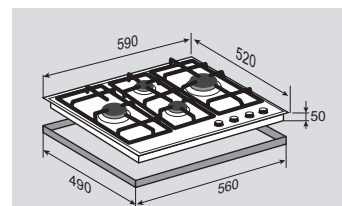

ВНЕШНИЕ ХАРАКТЕРИСТИКИ:

- Стекло Schott
- Скошенные края стекла
- Чугунные решётки
- Матовые колпачки горелок

Цвет: Черный
Ширина: 60 см.