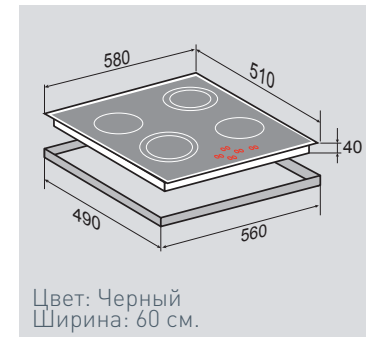

Цвет: Черный
Ширина: 60 см.