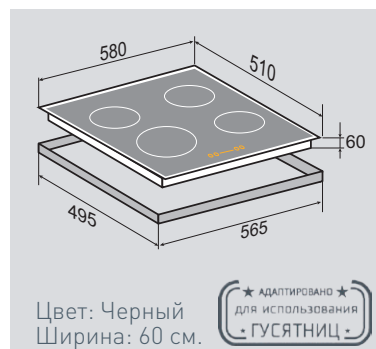

ВНЕШНИЕ ХАРАКТЕРИСТИКИ:

- Скошенное стекло с фаской со всех сторон
- Фигурное стекло с фронтальной ложбинкой
- Фронтальное сенсорное управление слайдером
- Легкий доступ снизу для сервисных работ

Цвет: Черный  
Ширина: 60 см.**STYLE** CIS 028.60 BXНезависимая индукционная  
стеклокерамическая поверхность