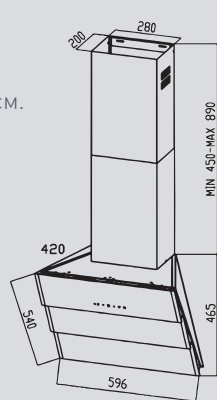

K 219.61B K 219.61W K 219.61X

Ширина: 60 см.

Цвета:
B – Черный
W – Белый
X – Бежевый