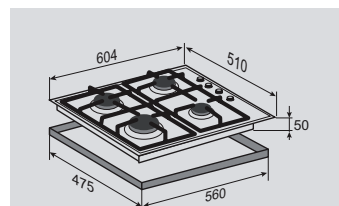

ВНЕШНИЕ ХАРАКТЕРИСТИКИ:

- Закаленное стекло
- Чугунные решетки
- Матовые колпачки горелок

Цвет: Черный
Ширина: 60 см.