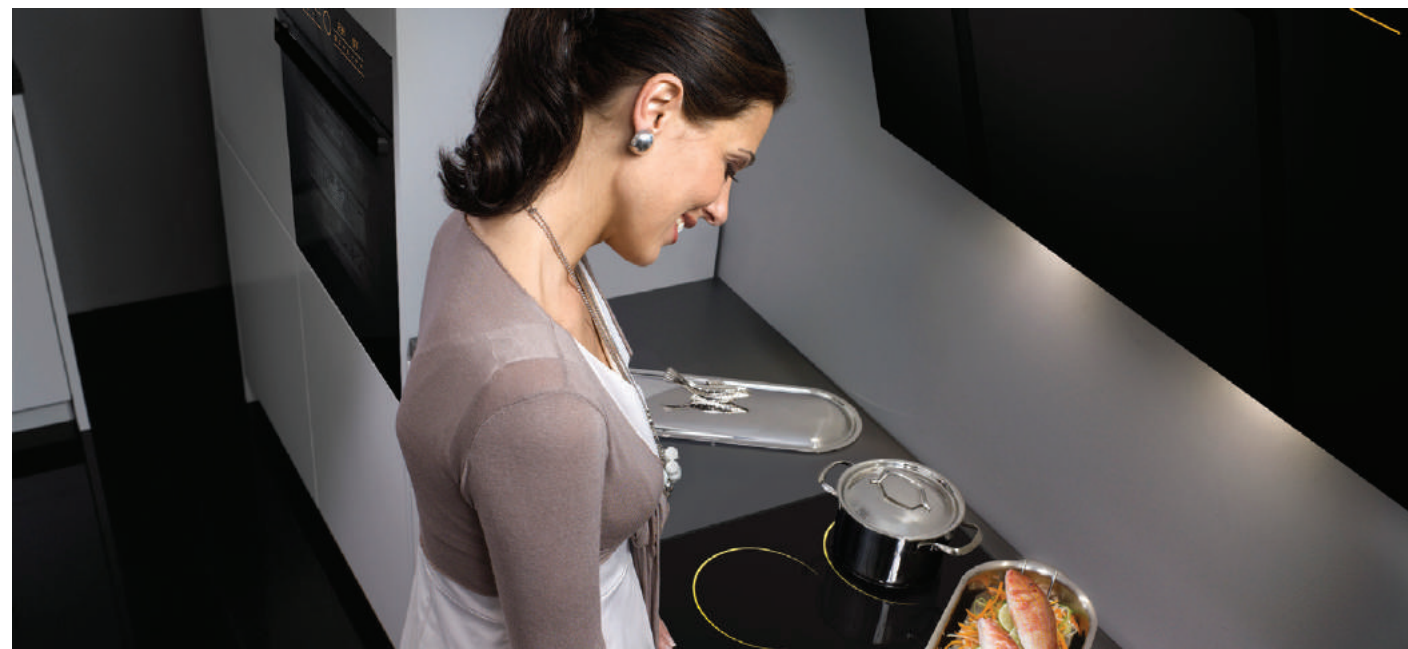

ECLIPSE EN 162.921 B

Электрическая
мультифункциональная духовка

ОБЩИЕ ПАРАМЕТРЫ:

- Класс энергопотребления A
- Тангенциальное охлаждение
- Электронная защита от перегрева
- Защитная блокировка от детей
- Тройное черное стекло дверцы
- Панорамное внутреннее стекло Smart Eye
- Холодный фронт
- Электронный программатор
- Индикация температуры в °C или °F
- Хромированные боковые направляющие
- Телескопические направляющие с полным выдвижением
- Эмаль легкой очистки
- Сенсорное управление
- Металлическая ручка дверцы

В КОМПЛЕКТЕ:

- Решётка ..... 1 шт.
- Противень ..... 2 шт.

Цвет: Черный
Объем духовки: 52 л.
Ширина: 60 см.

COUNTRY EN 119.622 A

Электрическая
мультифункциональная духовка

НОВИНКА

ОБЩИЕ ПАРАМЕТРЫ:

- Класс энергопотребления A
- Тангенциальное охлаждение
- Панорамное внутреннее стекло дверцы
- Тройное стекло дверцы
- Холодный фронт
- Аналоговый программатор
- Телескопические направляющие
- Эмаль легкой очистки
- Латунная фурнитура

В КОМПЛЕКТЕ:

- Решётка ..... 1 шт.
- Противень ..... 2 шт.

Цвет: Антрацит
Объем духовки: 64 л.
Ширина: 60 см.

COUNTRY EN 119.622 X

Электрическая
мультифункциональная духовка

НОВИНКА

ОБЩИЕ ПАРАМЕТРЫ:

- Класс энергопотребления A
- Тангенциальное охлаждение
- Панорамное внутреннее стекло дверцы
- Тройное стекло дверцы
- Холодный фронт
- Аналоговый программатор
- Телескопические направляющие
- Эмаль легкой очистки
- Латунная фурнитура

В КОМПЛЕКТЕ:

- Решётка ..... 1 шт.
- Противень ..... 2 шт.

Цвет: Слоновая кость
Объем духовки: 64 л.
Ширина: 60 см.