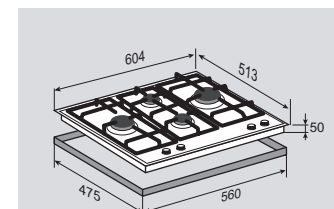

ВНЕШНИЕ ХАРАКТЕРИСТИКИ:

- Закаленное стекло
- 3 чугунные решетки
- Матовые колпачки горелок

Цвет: Белый
Ширина: 60 см.