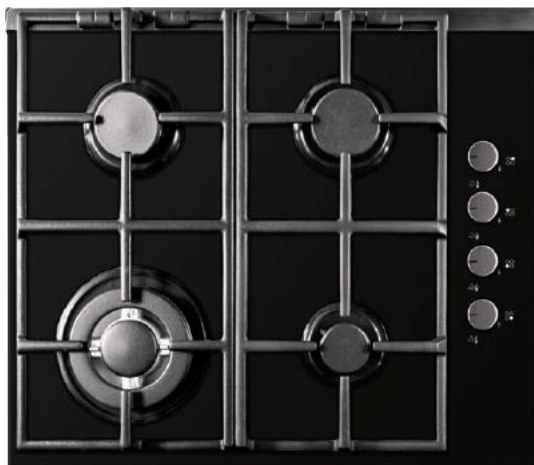

HI-TECH MN 84.61 S

Независимая поверхность
газ на стекле

ОБЩИЕ ПАРАМЕТРЫ:

- Боковое управление
- Поворотные переключатели
- Газ-контроль
- Электроподжиг в каждой ручке
- Тройное кольцо пламени
- Переходники для разных типов газа в комплекте

МОЩНОСТЬ ГОРЕЛОК:

1 горелка	3400 Вт
2 горелки	1880 Вт
1 горелка	900 Вт

ВНЕШНИЕ ХАРАКТЕРИСТИКИ:

- Закаленное стекло
- Чугунные решетки
- Матовые колпачки горелок

Цвет: Черный
Ширина: 60 см.