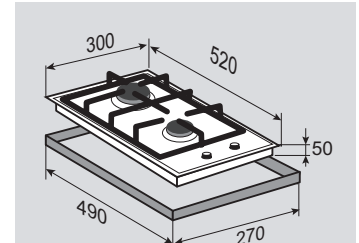

ВНЕШНИЕ ХАРАКТЕРИСТИКИ:

- Чугунная решётка
- Матовые колпачки горелок

Цвет: Нержавеющая сталь
Ширина: 30 см.