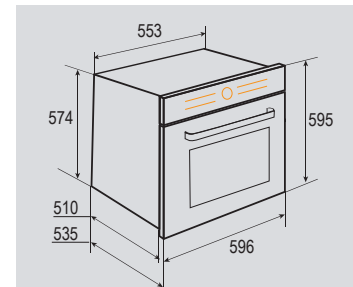

В КОМПЛЕКТЕ:

- Решётка ..... 1 шт.
- Противень ..... 2 шт.