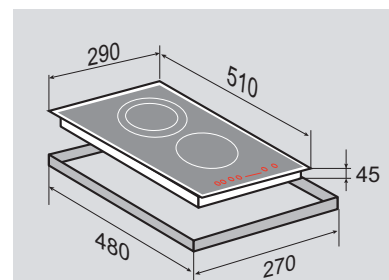

ВНЕШНИЕ ХАРАКТЕРИСТИКИ:

- Скошенное стекло с фаской со всех сторон
- Лёгкий доступ снизу для сервисных работ

Цвет: Белый
Ширина: 30 см.