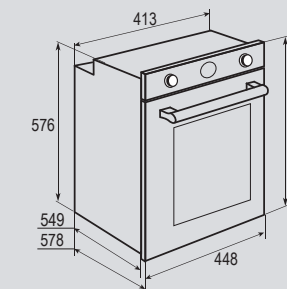

В КОМПЛЕКТЕ:

- Решётка ..... 1 шт.
- Противень..... 1 шт.

Цвет: Слоновая кость
Объем духовки: 43 л.
Ширина: 45 см.