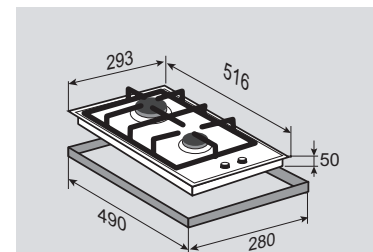

1 горелка	3000 Вт
1 горелка	1000 Вт

**ВНЕШНИЕ ХАРАКТЕРИСТИКИ:**

- Стекло Schott
- Скошенные края стекла
- Чугунная решетка
- Матовые колпачки горелок

Цвет: Белый  
Ширина: 30 см.

**SLIMLINE MN 14.31 S**

Независимая поверхность «Домино»