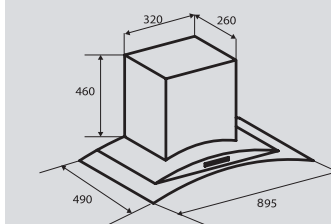

K 266.91 S
Ширина: 60 см.

WWW.ZIGMUNDSHTAIN.RU