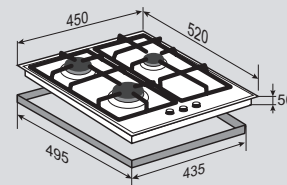

ВНЕШНИЕ ХАРАКТЕРИСТИКИ:

- Стекло Schott
- Скошенные края стекла
- Чугунная решетка

Цвет: Белый
Ширина: 45 см.