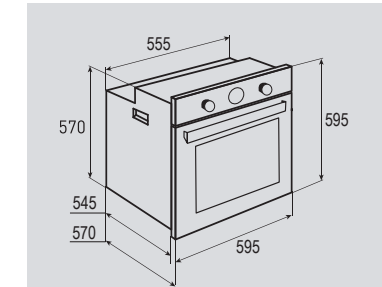

В КОМПЛЕКТЕ:

- Решётка ..... 1 шт.
- Противень ..... 2 шт.