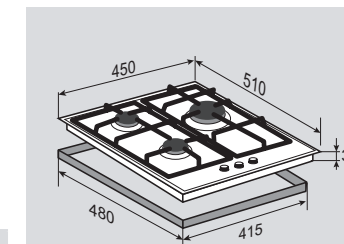

ВНЕШНИЕ ХАРАКТЕРИСТИКИ:

- Чугунная решетка
- Латунная фурнитура

Цвет: Слоновая кость
Ширина: 45 см.