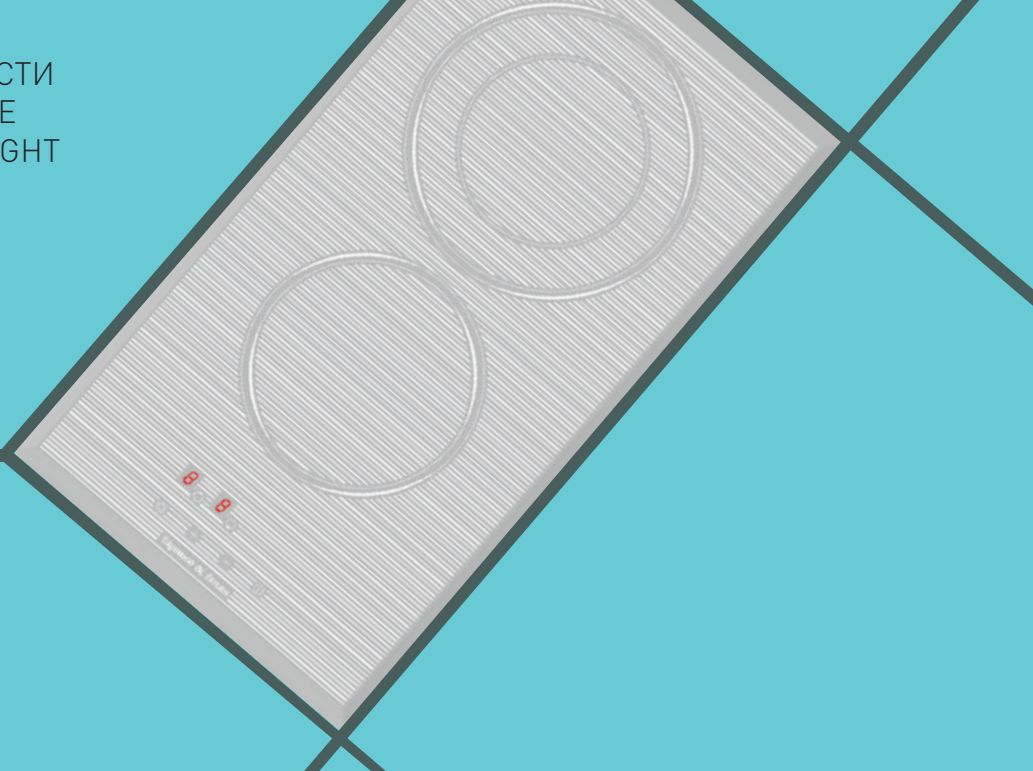

SLIMLINE

SLIMLINE CIS 029.45 WX

Независимая индукционная
стеклокерамическая поверхность

3 ИНДУКЦИОННЫХ ЭЛЕМЕНТА:

2 элемента / бустер	1200 Вт /1600 Вт
1 элемент / бустер	1500 Вт/2000 Вт

ОБЩИЕ ПАРАМЕТРЫ:

- Бустер нагрева на каждый элемент
- 9 уровней нагрева
- Фронтальное сенсорное управление
- Индикация остаточного тепла
- Эко-режим (разогрев с оптимальной мощностью)
- Блокировка клавиатуры от детей
- Защита от перегрева
- Защита от перелива
- Цифровая индикация работы
- Вентилятор охлаждения корпуса
- Легкий доступ снизу для сервисных работ

ВНЕШНИЕ ХАРАКТЕРИСТИКИ:

- Керамическое стекло

Цвет: Белый
Ширина: 45 см.

SLIMLINE CIS 029.45 BX

Независимая индукционная
стеклокерамическая поверхность

3 ИНДУКЦИОННЫХ ЭЛЕМЕНТА:

2 элемента / бустер	1200 Вт /1600 Вт
1 элемент / бустер	1500 Вт/2000 Вт

ОБЩИЕ ПАРАМЕТРЫ:

- Бустер нагрева на каждый элемент
- 9 уровней нагрева
- Фронтальное сенсорное управление
- Индикация остаточного тепла
- Эко-режим (разогрев с оптимальной мощностью)
- Блокировка клавиатуры от детей
- Защита от перегрева
- Защита от перелива
- Цифровая индикация работы
- Вентилятор охлаждения корпуса
- Легкий доступ снизу для сервисных работ

ВНЕШНИЕ ХАРАКТЕРИСТИКИ:

- Керамическое стекло

Цвет: Черный
Ширина: 45 см.

SLIMLINE CIS 169.45 BX

Независимая индукционная
стеклокерамическая поверхность

3 ИНДУКЦИОННЫХ ЭЛЕМЕНТА:

1 элемент / бустер	2300 Вт /3000 Вт
1 элемент / бустер	1400 Вт/1800 Вт
1 элемент / бустер	1300 Вт/1700 Вт

ОБЩИЕ ПАРАМЕТРЫ: