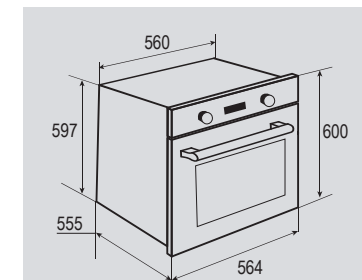

**ВНИМАНИЕ! вилка от шнура  
НЕ ВХОДИТ в комплект поставки**

**В КОМПЛЕКТЕ:**

- Решётка ..... 1 шт.
- Противень..... 1 шт.

Цвет: Бежевый  
Объем духовки: 60 л.  
Ширина: 60 см.

**ОБЩИЕ ПАРАМЕТРЫ:**

- Класс энергопотребления A+
- Бустер
- Сенсорный программатор
- Панорамное внутреннее стекло Smart Eye
- Двойное герметичное стекло дверцы
- 2 больших квадратных лампы освещения камеры на разных уровнях
- Холодный фронт
- Защитная блокировка от детей
- Хромированные боковые направляющие
- Утапливаемые ручки управления с подсветкой
- Переставляемые телескопические направляющие
- Эмаль лёгкой очистки