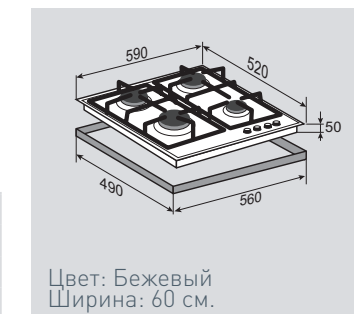

ВНЕШНИЕ ХАРАКТЕРИСТИКИ:

- Стекло Schott
- Скошенные края стекла
- Чугунные решетки
- Матовые колпачки горелок

Цвет: Бежевый
Ширина: 60 см.