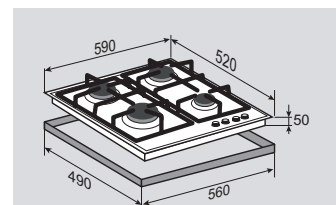

ВНЕШНИЕ ХАРАКТЕРИСТИКИ:

- Стекло Schott
- Скошенные края стекла
- Чугунные решетки
- Матовые колпачки горелок

Цвет: Белый
Ширина: 60 см.