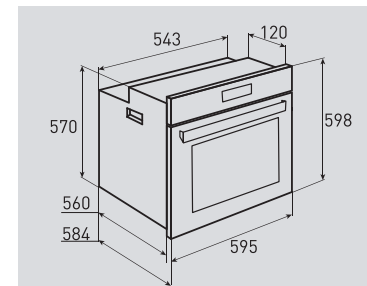

В КОМПЛЕКТЕ:

- Решётка ..... 1 шт.
- Противень ..... 2 шт.