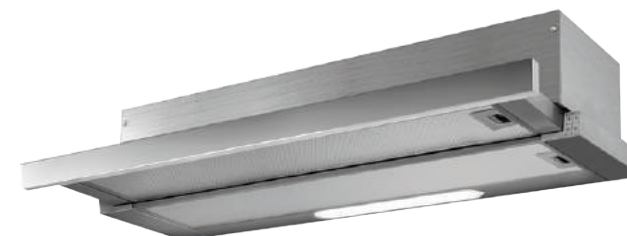

Цвета:

- B – Черный
- S – Нержавеющая сталь
- W – Белый

K 005.41 B  
K 005.41 S  
K 005.41 W

Ширина: 45 см.

PRIMARY K 004.51/61/91 B/S/W

Встраиваемая кухонная вытяжка

K 004.51/61 B

K 004.51/61/91 S