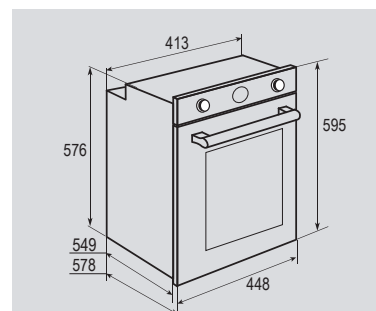

В КОМПЛЕКТЕ:

- Решётка ..... 1 шт.
- Противень..... 1 шт.

Цвет: Антрацит
Объем духовки: 43 л.
Ширина: 45 см.

WWW.ZIGMUNDSHTAIN.RU