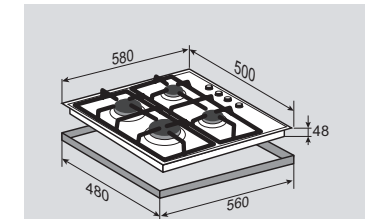

## ВНЕШНИЕ ХАРАКТЕРИСТИКИ:

- Эмалированные решётки

Цвет: Нержавеющая сталь  
Ширина: 60 см.