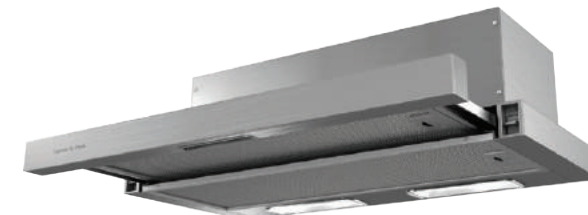

COUNTRY K 127.51/61 B/S/W

Кухонная вытяжка

ОБЩИЕ ПАРАМЕТРЫ:

- 3 скорости работы
- Механическое управление кнопками
- Производительность: 650 м³/час
- Режимы: отвод/рециркуляция
- Уровень шума: 50 дБ
- Освещение: лампы накаливания, 2x25 Вт
- Диаметр воздуховода – 120 мм
- Ширина: 50 и 60 см

Цвета:

- B – Черный
- S – Нержавеющая сталь
- W – Белый

K 127.51 B
K 127.51 S
K 127.51 W

Ширина: 50 см.

K 127.61 B
K 127.61 S
K 127.61 W

Ширина: 60 см.

PRIMARY K 002.51/61/91 B/S/W/X

Встраиваемая кухонная вытяжка

K 002.91 S

ОБЩИЕ ПАРАМЕТРЫ:

- Ширина: 50 см, 60 см и 90 см
- 3 скорости работы
- Режимы: отвод/рециркуляция
- Производительность: 550 м³/час
- Лампы накаливания 2 x 20 Вт
- Уровень шума – 55 дБ
- Диаметр воздуховода – 120 мм
- Панель из закалённого стекла чёрного и белого цвета

Цвета:

- B – Черный
- S – Нержавеющая сталь
- W – Белый
- X – Бежевый

K 002.51 B
K 002.51 W

Ширина: 50 см.

K 002.61 B
K 002.61 W
K 002.61 X

Ширина: 60 см.

K 002.91 S

Ширина: 90 см.