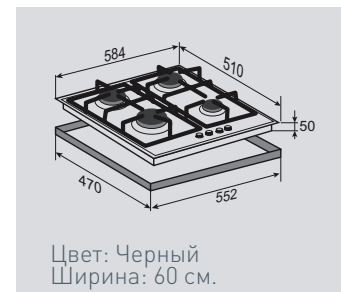

ВНЕШНИЕ ХАРАКТЕРИСТИКИ:

- Закаленное стекло
- Чугунные решетки
- Матовые колпачки горелок