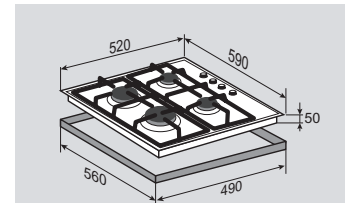

ВНЕШНИЕ ХАРАКТЕРИСТИКИ:

- Чугунные решётки
- Матовые колпачки горелок

Цвет: Нержавеющая сталь
Ширина: 60 см.