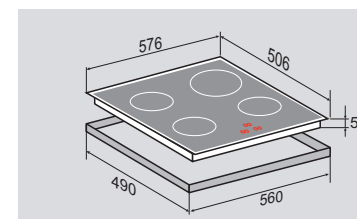

ВНЕШНИЕ ХАРАКТЕРИСТИКИ:

- Керамическое стекло
- Легкий доступ снизу для сервисных работ

Цвет: Белый
Ширина: 60 см.