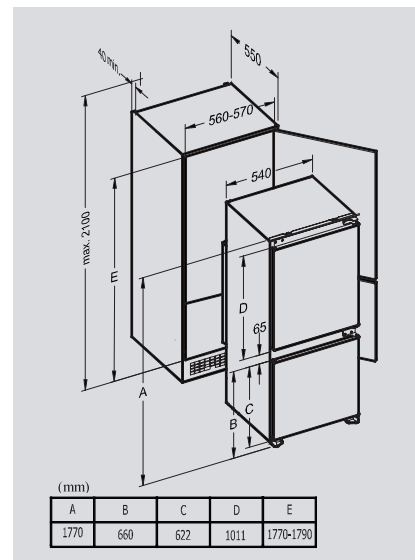

ОБЩИЕ ПАРАМЕТРЫ:

- Климатический класс: N
- 1 компрессор
- 1 термостат
- Объем холодильной камеры (брутто/нетто): 192/189 л
- Объем морозильной камеры (брутто/нетто): 84/75 л
- Общий объем (брутто/нетто): 276/264 л
- Класс энергопотребления A
- Потребление энергии: 0,939 кВт/сутки, 343 кВт/год
- Мощность замораживания: 5 кг/сутки
- Мощность: 190 Вт
- Сила тока: 0,88 А
- Охладитель: R600a
- Уровень шума: 41 дБ
- Автономия: 11 часов
- Размораживание холодильной камеры: автоматическое
- Размораживание морозильной камеры: ручное
- Тип навески фасада: скользящий
- Лоток для яиц
- Лоток для льда
- Выдвижные полки морозильной камеры
- Количество полок в дверце холодильной камеры: 3
- Количество полок в морозильной камере: 4
- Количество выдвижных ящиков в морозильной камере: 2
- Количество полок в морозильной камере: 1
- Материал полок в дверце холодильной камеры: пластик
- Материал полок в холодильной камере: безопасное стекло
- Материал полок в морозильной камере: пластик
- Габариты (ШхГхВ): 540x540x1770 мм

ВНИМАНИЕ! Декоративная лицевая панель **НЕ ВХОДИТ** в комплект поставки