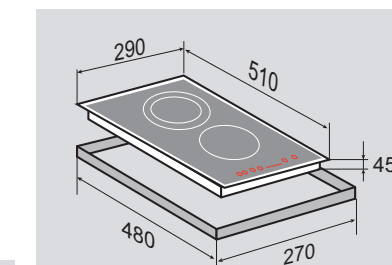

ВНЕШНИЕ ХАРАКТЕРИСТИКИ:

- Скошенное стекло с фаской со всех сторон
- Легкий доступ снизу для сервисных работ

Цвет: Черный
Ширина: 30 см.