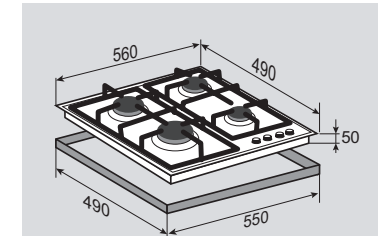

ВНЕШНИЕ ХАРАКТЕРИСТИКИ:

- Чугунные решетки
- Матовые колпачки горелок

Цвет: Черный
Ширина: 60 см.