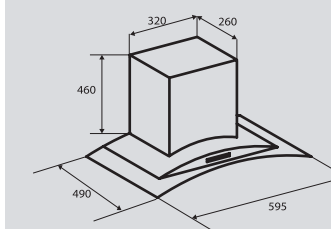

ОБЩИЕ ПАРАМЕТРЫ:

- Ширина: 60 и 90 см
- 4 скорости работы
- Сенсорное управление
- Жидкокристаллический дисплей
- Таймер
- Угольный фильтр
- Антивозвратный клапан
- Интенсивный режим
- Производительность: 1000 м³/час
- Уровень шума – 54 дБ
- Освещение: галогеновые лампы, 2x20 Вт
- Диаметр воздуховода – 150 мм

Цвет:
S – нержавеющая сталь

K 266.61 S
Ширина: 90 см.