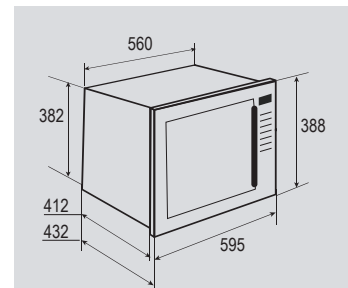

## В КОМПЛЕКТЕ:

- Решетка для гриля..... 1шт.

Цвет: Черный  
Объем: 25 л.  
Ширина: 60 см.

Zigmund &amp; Shtain

ХОЛОДИЛЬНИКИ

ХОЛОДИЛЬНИКИ

Zigmund &amp; Shtain

COUNTRY FR 10.1857 X