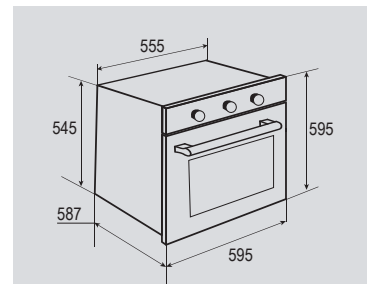

В КОМПЛЕКТЕ:

- Решётка ..... 1 шт.
- Противень ..... 2 шт.

Цвет: Белый
Объем духовки: 62 л.
Ширина: 60 см.