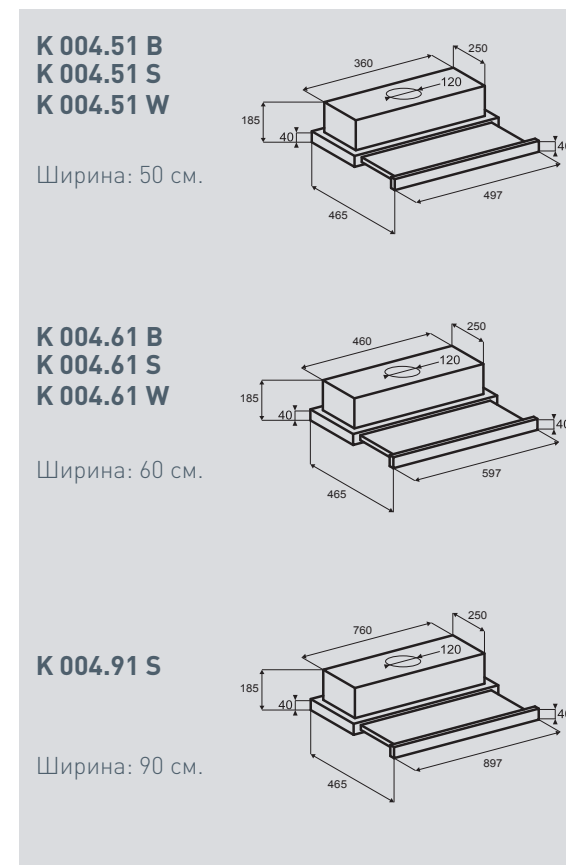

K 004.51 B
K 004.51 S
K 004.51 W

Ширина: 50 см.

K 004.61 B
K 004.61 S
K 004.61 W

Ширина: 60 см.

K 004.91 S

Ширина: 90 см.