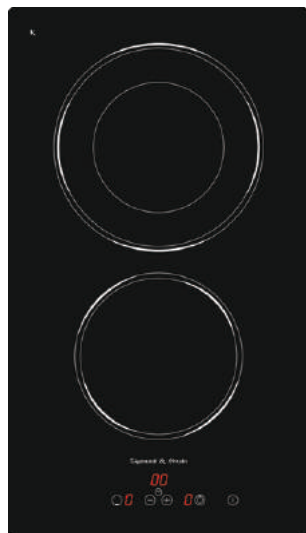

SLIMLINE CNS 302.30 BX

Независимая стеклокерамическая поверхность «Домино»

ОБЩИЕ ПАРАМЕТРЫ:

- 9 уровней нагрева
- Таймер на каждый элемент
- Фронтальное сенсорное управление
- Индикация остаточного тепла
- Блокировка клавиатуры от детей
- Защита от перегрева
- Защита от перелива
- Цифровая индикация работы

2 ЭЛЕМЕНТА HI LIGHT:

1 элемент	1200 Вт
1 элемент	700 / 1700 Вт