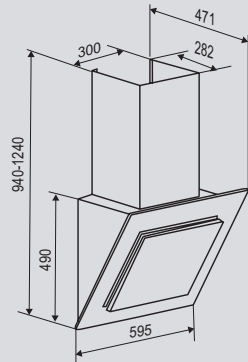

K 215.61 B
K 215.61 W

Ширина: 60 см.