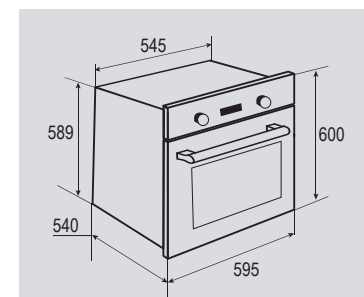

В КОМПЛЕКТЕ:

- Решётка ..... 2 шт.
- Противень..... 1 шт.

Цвет: Белый
Объем духовки: 60 л.
Ширина: 60 см.