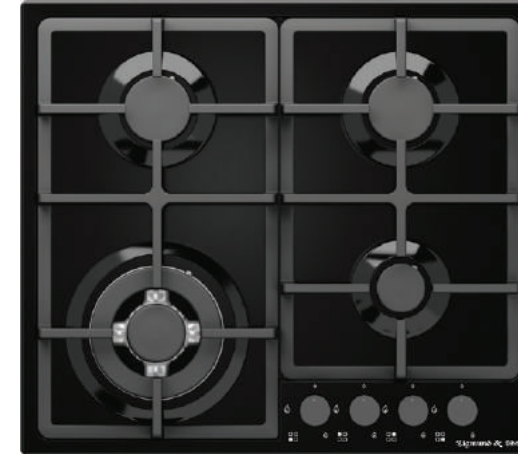

PRIMARY GN 88.61 B

Встраиваемая
газовая поверхность

ОБЩИЕ ПАРАМЕТРЫ:

- Фронтальное управление
- Поворотные переключатели
- Тройное кольцо пламени
- Горелки Sabaf
- Электроподжиг в каждой ручке
- Газ-контроль
- Переходники для разных типов газа в комплекте

МОЩНОСТЬ ГОРЕЛОК:

1 горелка WOK	3000 Вт
2 горелки	1650 Вт
1 горелка	900 Вт