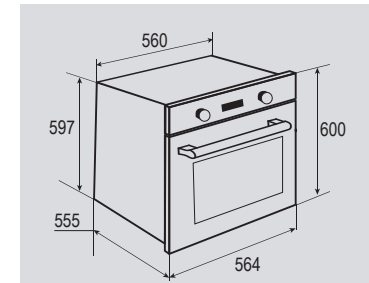

В КОМПЛЕКТЕ:

- Решётка ..... 1 шт.
- Противень..... 1 шт.

Цвет: Бежевый
Объем духовки: 60 л.
Ширина: 60 см.