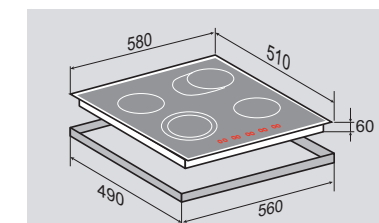

**ВНЕШНИЕ ХАРАКТЕРИСТИКИ:**

- Скошенное керамическое стекло с фаской со всех сторон
- Рисунок на стекле «ЕГИПЕТ» (дизайн Erman & Klodt)

Ширина: 60 см.

**HI-TECH CNS 021.60 DX**Независимая стеклокерамическая  
поверхность