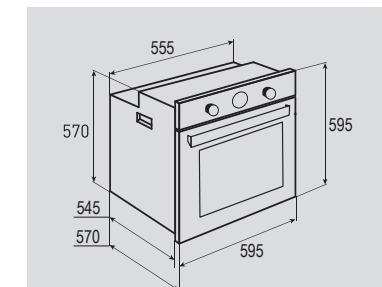

В КОМПЛЕКТЕ:

- Решётка ..... 1 шт.
- Противень ..... 2 шт.

Цвет: Слоновая кость
Объем духовки: 64 л.
Ширина: 60 см.