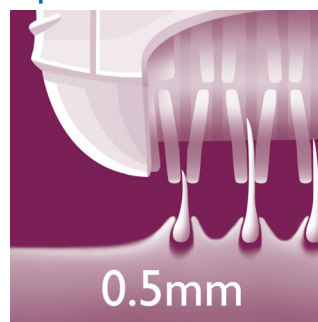

Эпилятор, бикини-триммер
Ноги, руки, линия бикини

Характеристики

Особенности

- Эпилятор: Эпилирующие диски для бережной эпиляции, 1 режим скорости, Эпилирующую головку можно мыть, Эргономичный дизайн, Гарантия 2 года
- Триммер для линии бикини: Маленькая насадка-триммер, Насадка-гребень, подравнивание до 3 мм, Для использования на влажной и сухой коже

Аксессуары

- Щеточка для чистки: Да

Технические характеристики (эпилятор)

- Количество пинцетов: 20
- Количество дисков: 21
- Движений в секунду, скорость 1: 600
- Адаптер напряжения: 13 В
- Напряжение устройства: 13 В/400 мА

HP6548/00

Особенности

Бикини-триммер с гребнем

Подравнивание и моделирование линии бикини. Бикини-триммер оснащен маленькой насадкой-триммером, с помощью которой можно подравнивать волоски до длины 0,5 мм, а установив гребень — до длины 3 мм. Подходит для использования на сухой и влажной коже. Работа от батарей.

Бонус: сумка ограниченной серии

В комплект входит стильная сумка для хранения (ограниченная серия), чтобы оба устройства оставались чистыми и были защищены от пыли.

Эффективное удаление волос с корнем

Эпилятор оснащен уникальными дисками, которые захватывают даже самые короткие волоски (0,5 мм): в 4 раза более короткие, чем при эпиляции воском, для гладкой кожи на срок до 4 недель.