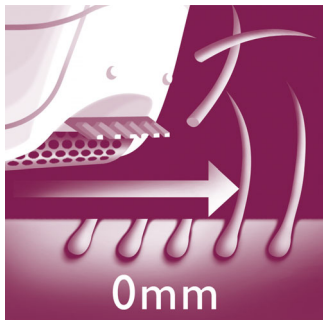

Особенности

Бритвенная головка

Бритвенная головка повторяет контуры линии бикини и подмышек для более гладкого бритья.