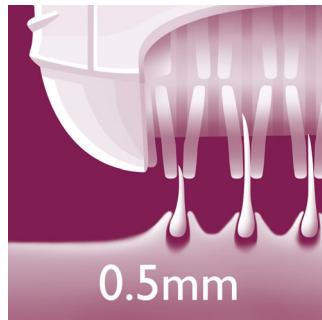

### Бритвенная головка

Бритвенная головка повторяет контуры линии бикини и подмышек для более гладкого бритья.

### Эпилирующие диски для бережной эпиляции

Эпилирующие диски для бережной эпиляции удаляют волоски длиной от 0,5 мм без неприятных ощущений на коже.

### Уникальные эпилирующие диски

Уникальные эпилирующие диски удаляют волоски длиной от 0,5 мм.