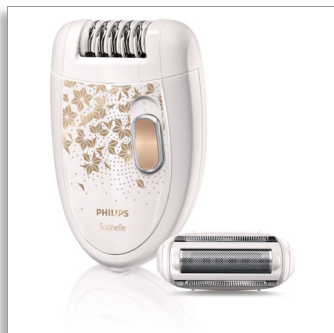

Philips Satinelle  
Эпилятор

Ноги и тело  
с бритвенной насадкой

HP6428/00

## Идеально гладкая кожа надолго

Эпилятор с питанием от сети: быстрая и безболезненная эпиляция

Эпилятор Philips Satinelle сделает вашу кожу идеально гладкой надолго. Он бережно удаляет с корнем волоски длиной от 0,5 мм, обеспечивая идеальную гладкость кожи на срок до четырех недель. В комплект входит бритвенная головка и маленькая щеточка для очистки.

### Аксессуары

- Щеточка для очищения эпилирующих дисков от волосков
- Бритвенная головка для гладкого бритья чувствительных участков тела

### Бритвенная головка

Бритвенная головка повторяет контуры линии бикини и подмышек для более гладкого бритья.