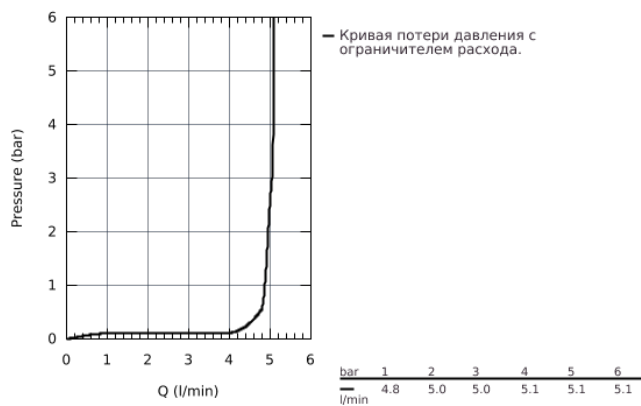

23 462 001 ESSENCE NEW СМЕСИТЕЛЬ ОДНОРЫЧАЖНЫЙ ДЛЯ РАКОВИНЫ DN 15
M-SIZE