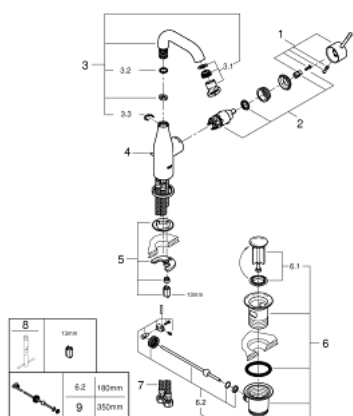

### ОПИСАНИЕ ПРОДУКТА

- монтаж на одно отверстие
- металлический рычаг
- **GROHE SilkMove** керамический картридж **28 мм**
- с ограничителем температуры
- **GROHE StarLight** хромированная поверхность
- **GROHE EcoJoy** - 5,7 л/мин
- GROHE AquaGuide регулируемый аэратор
- **GROHE FastFixation Plus** Система монтажа
- поворотный излив с аэратором и стопором
- сливной гарнитур 1 1/4"
- гибкая подводка
- минимальное давление 1,0 бар

23 462 001 ESSENCE NEW СМЕСИТЕЛЬ ОДНОРЫЧАЖНЫЙ ДЛЯ РАКОВИНЫ DN 15  
M-SIZE

## 23 462 001 ESSENCE NEW СМЕСИТЕЛЬ ОДНОРЫЧАЖНЫЙ ДЛЯ РАКОВИНЫ DN 15 M-SIZE

### ЗАПАСНЫЕ ЧАСТИ

- 1: Рычаг (Order-nr. 46919000)
  - 2: Картридж керамический (Order-nr. 46580000)
  - 3: Tubular spout (Order-nr. 13373000)
  - 3.1: Аэратор (Order-nr. 48270000)
  - 3.2: O-кольцо, 20 шт. (Order-nr. 0128500M)
  - 3.3: Стопорное кольцо (Order-nr. 4826600M)
  - 4: Тяга (Order-nr. 46739000)
  - 5: МОНТАЖНЫЙ НАБОР (Order-nr. 46645000)
  - 6: Сливной гарнитур 1 1/4 (Order-nr. 28910000)
  - 6.1: Пробка для сливного гарнитура (Order-nr. 07182000)
  - 6.2: Эксцентриковая тяга (Order-nr. 07052000)
  - 7: Гибкий шланг высокого давления (Order-nr. 46255000)
  - 8: Монтажный ключ (Order-nr. 19017000)\*
  - 9: шаровая тяга (Order-nr. 07341000)\*
- \* Optional accessories