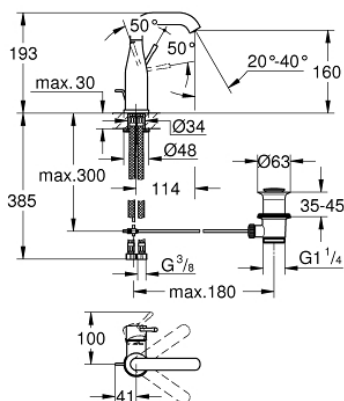

## 23 462 001 ESSENCE NEW СМЕСИТЕЛЬ ОДНОРЫЧАЖНЫЙ ДЛЯ РАКОВИНЫ DN 15 M-SIZE

### ОПИСАНИЕ ПРОДУКТА

- монтаж на одно отверстие
- металлический рычаг
- **GROHE SilkMove** керамический картридж **28 мм**
- с ограничителем температуры
- **GROHE StarLight** хромированная поверхность
- **GROHE EcoJoy** - 5,7 л/мин
- GROHE AquaGuide регулируемый аэратор
- **GROHE FastFixation Plus** Система монтажа
- поворотный излив с аэратором и стопором
- сливной гарнитур 1 1/4"
- гибкая подводка
- минимальное давление 1,0 бар

23 462 001 ESSENCE NEW СМЕСИТЕЛЬ ОДНОРЫЧАЖНЫЙ ДЛЯ РАКОВИНЫ DN 15  
M-SIZE