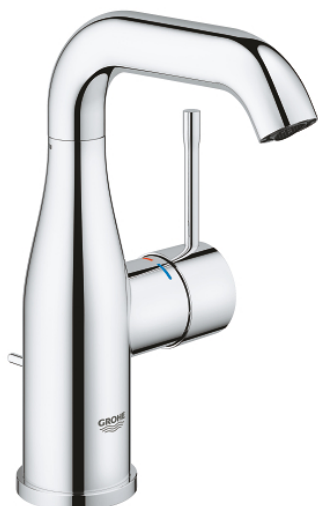

## 23 462 001 ESSENCE NEW СМЕСИТЕЛЬ ОДНОРЫЧАЖНЫЙ ДЛЯ РАКОВИНЫ DN 15 M-SIZE

### ОПИСАНИЕ ПРОДУКТА

- монтаж на одно отверстие
- металлический рычаг
- **GROHE SilkMove** керамический картридж **28 мм**
- с ограничителем температуры
- **GROHE StarLight** хромированная поверхность
- **GROHE EcoJoy** - 5,7 л/мин
- GROHE AquaGuide регулируемый аэратор
- **GROHE FastFixation Plus** Система монтажа
- поворотный излив с аэратором и стопором
- сливной гарнитур 1 1/4"
- гибкая подводка
- минимальное давление 1,0 бар

23 462 001 ESSENCE NEW СМЕСИТЕЛЬ ОДНОРЫЧАЖНЫЙ ДЛЯ РАКОВИНЫ DN 15  
M-SIZE