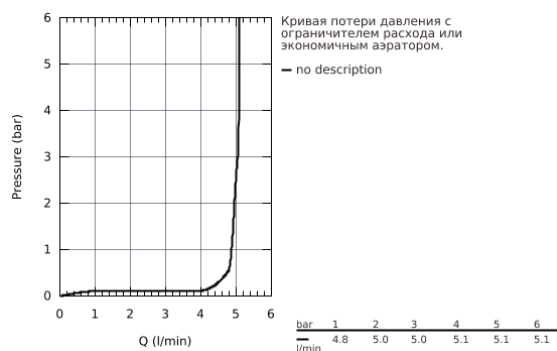

## 23 462 001 ESSENCE NEW СМЕСИТЕЛЬ ОДНОРЫЧАЖНЫЙ ДЛЯ РАКОВИНЫ DN 15 M-SIZE

### ОПИСАНИЕ ПРОДУКТА

- монтаж на одно отверстие
- металлический рычаг
- **GROHE SilkMove** керамический картридж **28 мм**
- с ограничителем температуры
- **GROHE StarLight** хромированная поверхность
- **GROHE EcoJoy** - 5,7 л/мин
- GROHE AquaGuide регулируемый аэратор
- **GROHE FastFixation Plus** Система монтажа
- поворотный излив с аэратором и стопором
- сливной гарнитур 1 1/4"
- гибкая подводка
- минимальное давление 1,0 бар