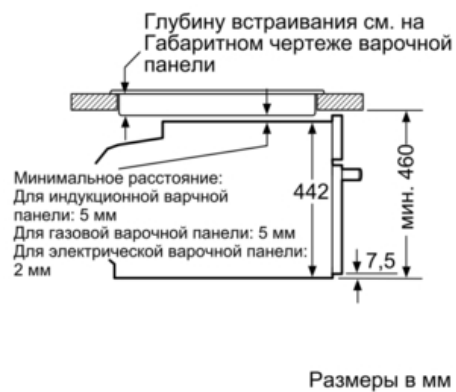

Монтаж с варочной панелью.

При встраивании мелких бытовых приборов под варочной панелью, необходимо учитывать требования к толщине столешницы (включая усиливающий элемент).

Тип варочной панели	мин. толщина столешницы	
	накладная	заподлицо
Индукционная варочная панель	42 мм	43 мм
Индукционная варочная панель с нагревом по всей площади	52 мм	53 мм
Газовая варочная панель	32 мм	39 мм
Электрическая варочная панель	32 мм	35 мм