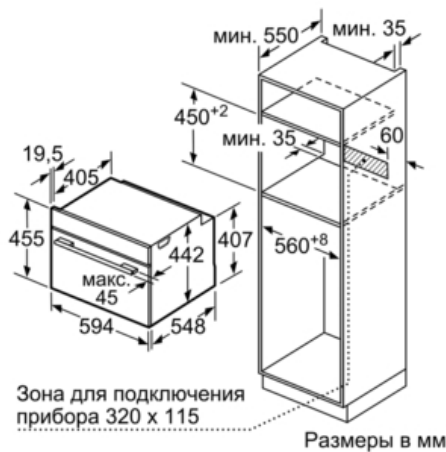

Серия | 8 Встраиваемые плиты/ духовые шкафы

Компактный духовой шкаф CBG633NS1, нержавеющая сталь