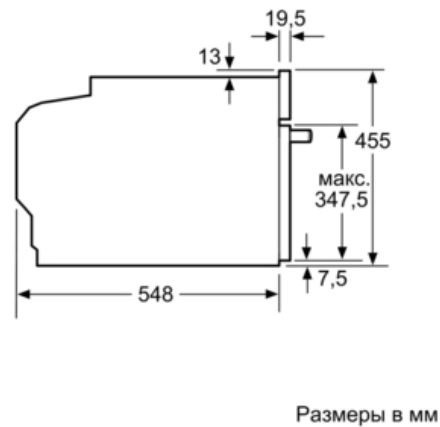

Серия | 8 Встраиваемые плиты/ духовые шкафы

Компактный духовой шкаф CBG633NS1, нержавеющая сталь