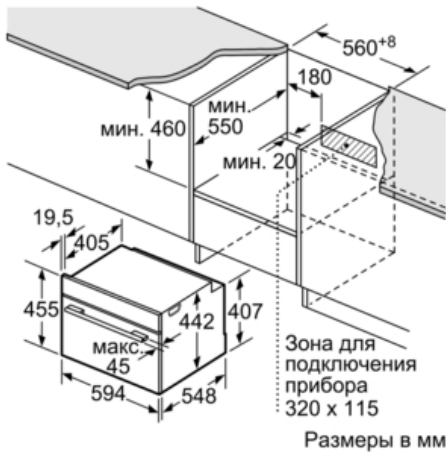

Серия | 8 Встраиваемые плиты/ духовые шкафы

Компактный духовой шкаф CBG633NS1, нержавеющая сталь