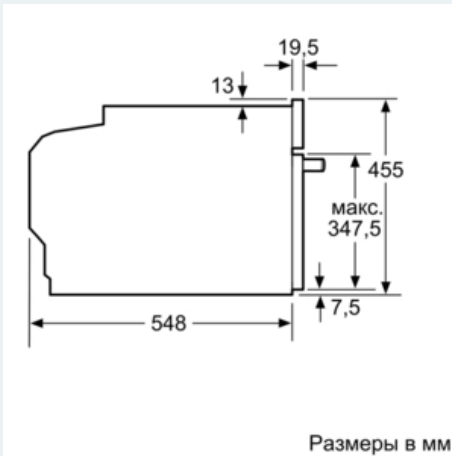

Монтаж с варочной панелью.