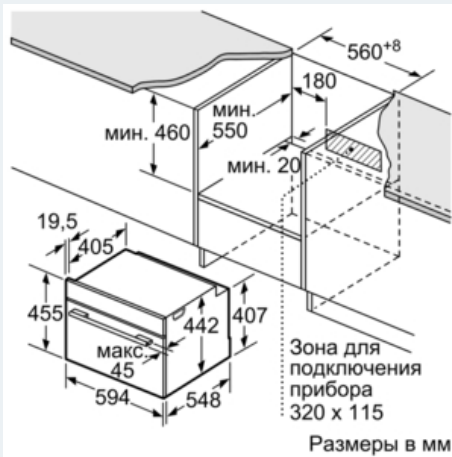

iQ700

Компактный духовой шкаф
СВ675G0S1, нержавеющая сталь

Размерные чертежи