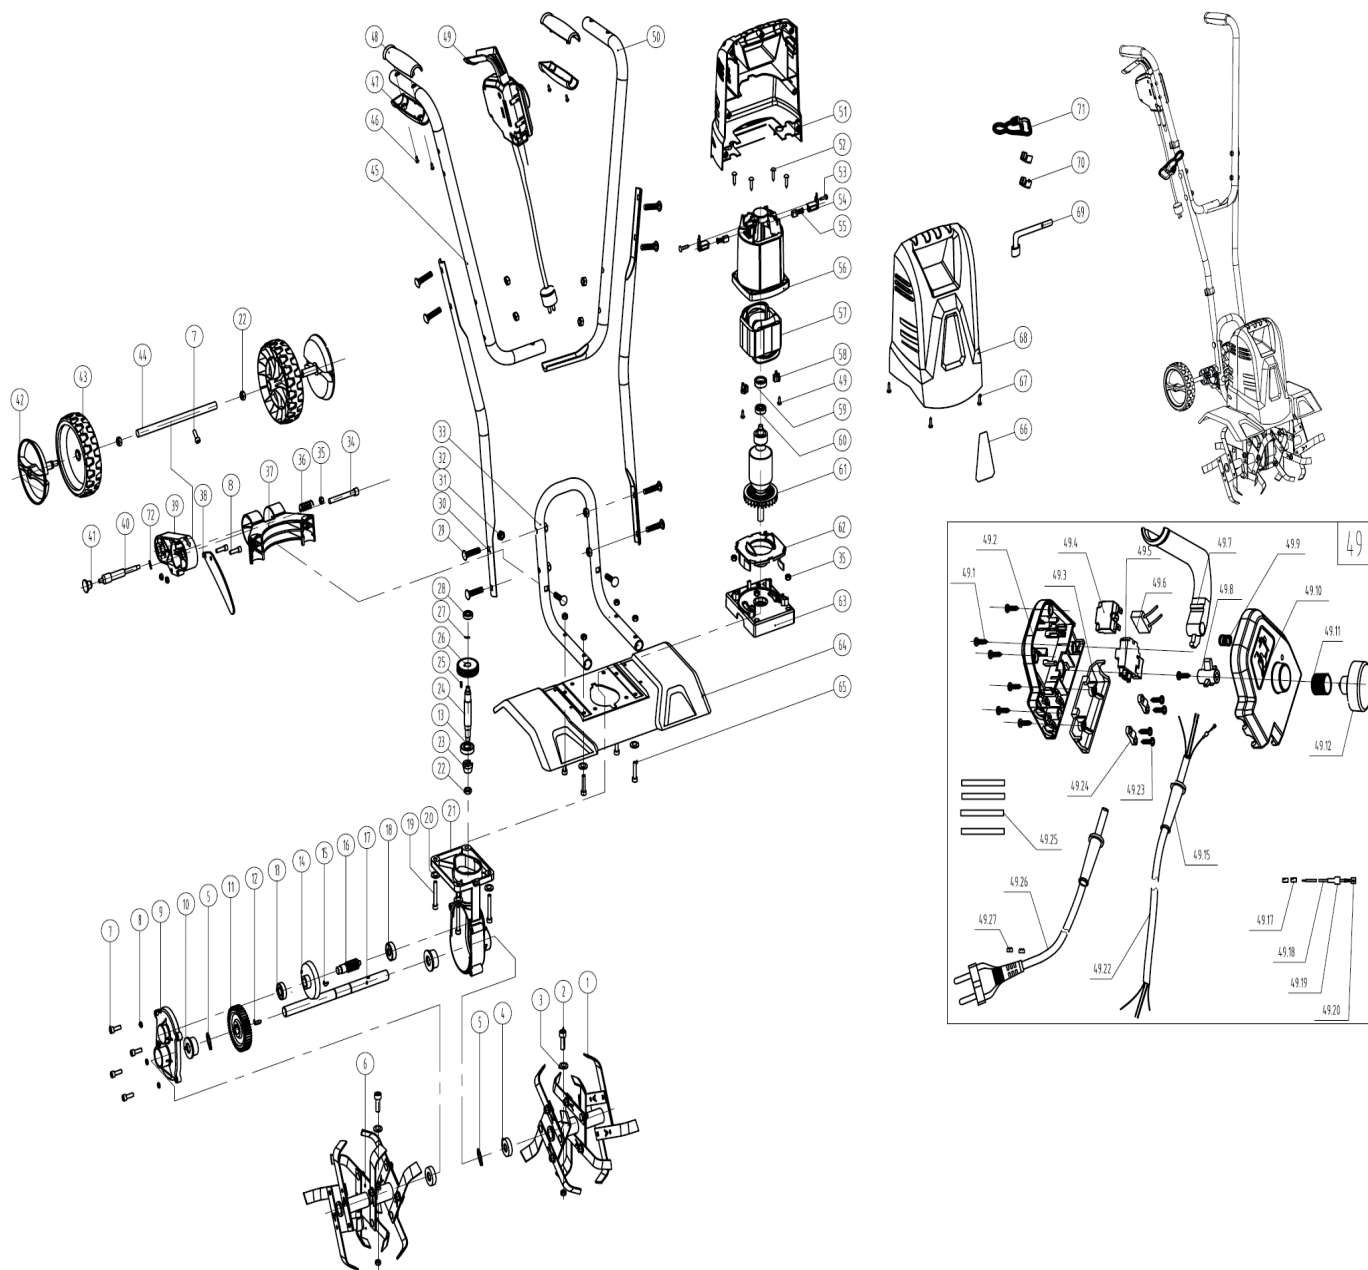

#	АРТИКУЛ	ОПИСАНИЕ	КОЛ-ВО
1	004530008	Фрезы левые в сборе	1
2	004530009	Болт крепления фрез	2
3	004530010	Шайба 8 (Ф8×Ф16×1.6)	3
4	004530011	Сальник Ф30×ф17×17	2
5	004530012	Шайба	1
6	004530013	Фрезы правые в сборе	1
7	004530014	Болт М6х25	6
8	004530015	Гровер 6	4
9	004530016	Крышка редуктора	1
10	004530017	Подшипник маслonaполненный Ф30×ф17×17	2
11	004530018	Шестерня редуктора большая	1
12	004530019	Шпонка 5×5×10	1