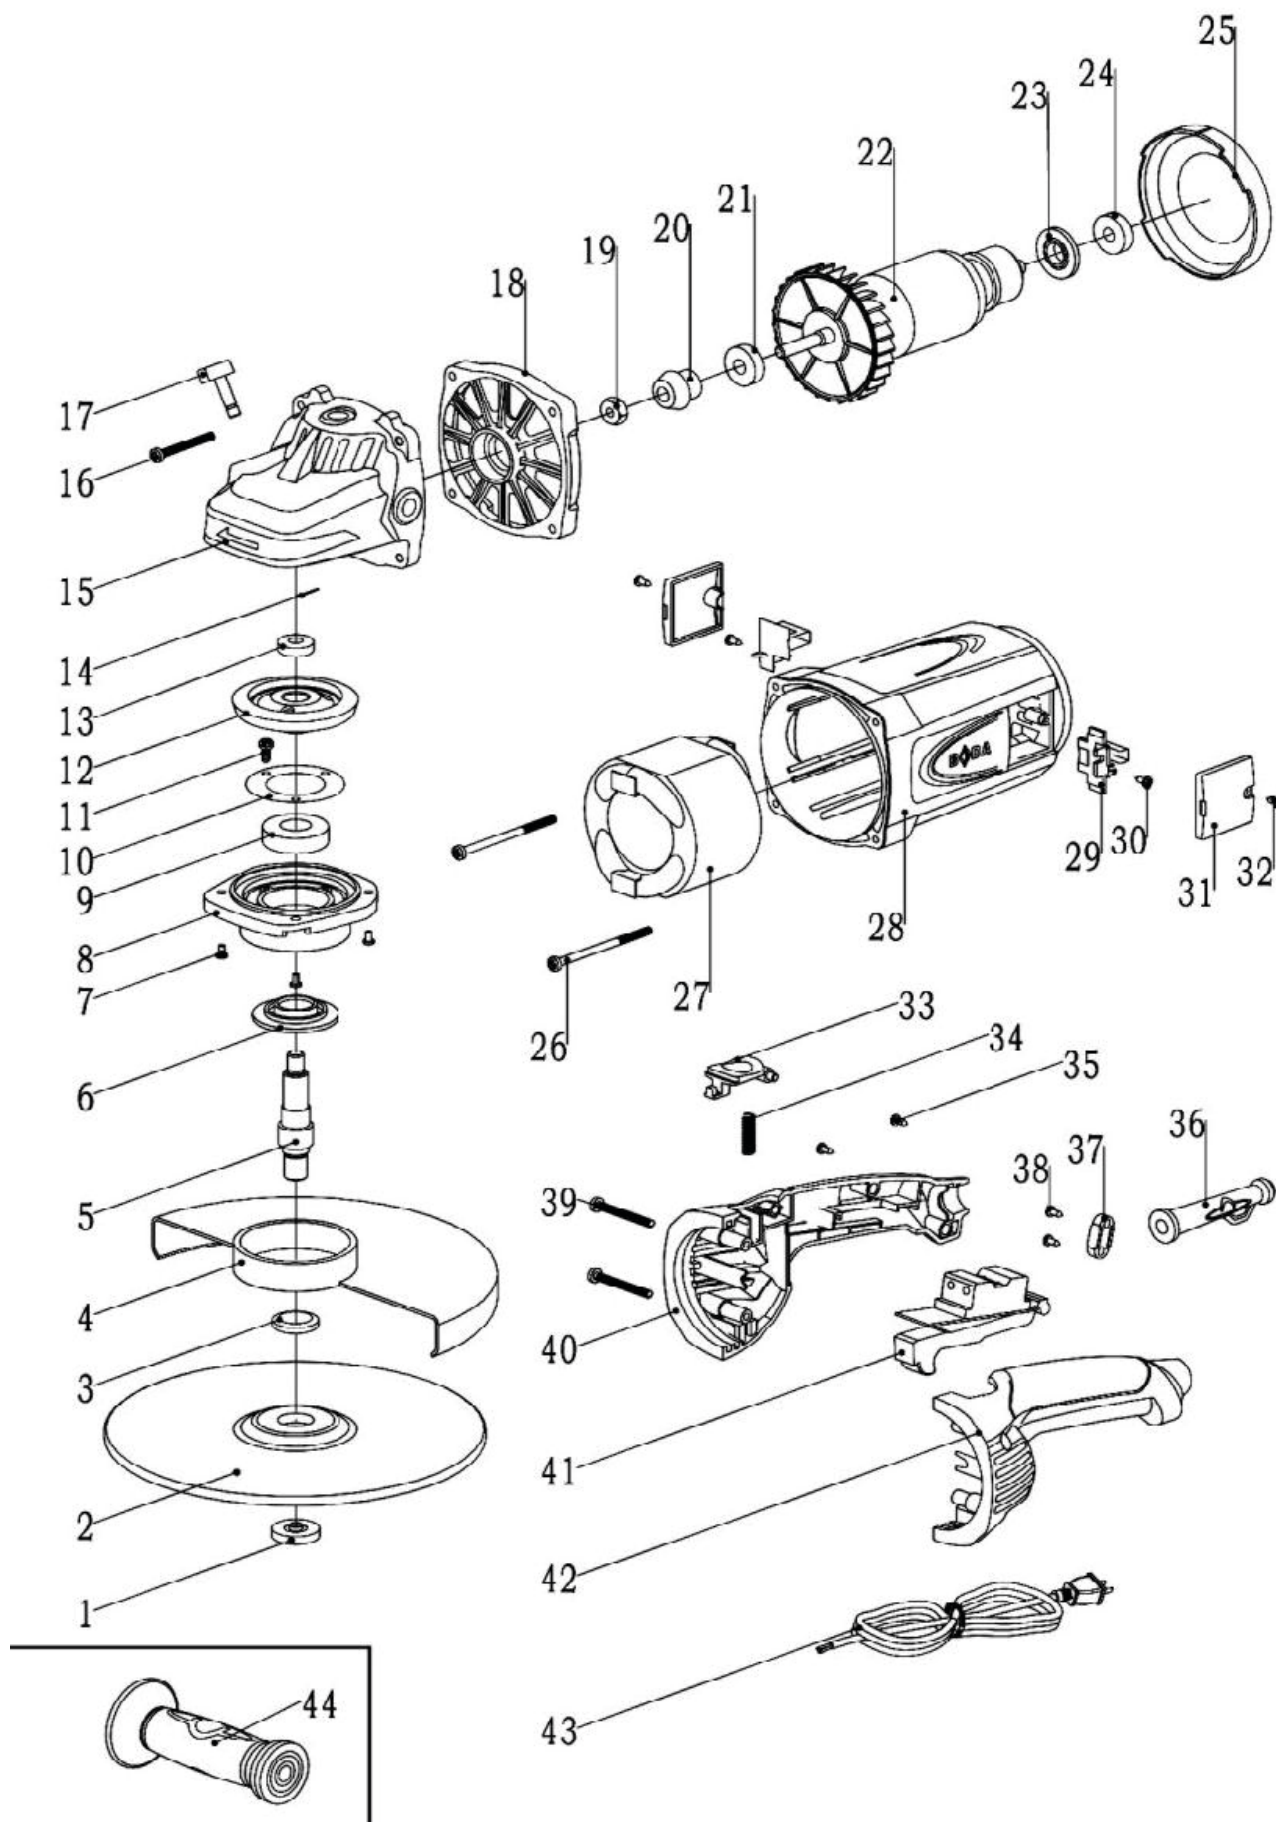

#	АКТИКУЛ	ОПИСАНИЕ	КОЛ-ВО
1	013 53 0095	Шайба крепежная арт.01 AG 230 (B)	1
2	013 53 0465	Диск арт. 02 AG 230 (B)	1
3	013 53 0096	Шайба основная арт. 03 AG 230 (B)	1
4	013 53 0097	Кожух защитный арт. 04 AG 230 (B)	1
5	013 53 0098	Шпиндель арт.05 AG 230 (B)	1
6	013 53 0099	Пыльник арт.06 AG 230 (B)	1
7	013 53 0466	Винт М5*16 арт.07 AG 230 (B)	4
8	013 53 0100	Передняя крышка редуктора арт.08 AG 230 (B)	1
9	013 53 0101	Подшипник 6203 арт. 09 AG 230 (B)	1
10	013 53 0467	Крышка подшипника арт. 10 AG 230 (B)	1
11	013 53 0468	Винт М4*12 арт.11 AG 230 (B)	4
12	013 53 0102	Шестерня редуктора большая арт. 12 AG 230 (B)	1
13	013 53 0103	Подшипник 608 арт. 13 AG 230 (B)	1
14	013 53 0469	Стопорное кольцо фиксатора шпинделя арт. 14 AG 230 (B)	1
15	013 53 0104	Корпус редуктора арт. 15 AG 230 (B)	1
16	013 53 0745	Саморез ST4.8*35 арт. 16 AG 230 (B)	4
17	013 53 0746	Фиксатор арт. 17 AG 230 (B)	1
18	013 53 0106	Средняя крышка редуктора арт. 18 AG 230 (B)	1
19	013 53 0470	Гайка М8*1 арт.19 AG 230 (B)	1
20	013 53 0107	Шестерня редуктора малая арт. 20 AG 230 (B)	1
21	013 53 0108	Подшипник 6201 арт. 21 AG 230 (B)	1
22	013 53 0109	Ротор арт. 22 AG 230 (B)	1
23	013 53 0471	Шайба изоляционная арт.23 AG 230 (B)	1
24	013 53 0110	Подшипник 629 арт. 24 AG 230 (B)	1
25	013 53 0111	Задняя крышка арт. 25 AG 230 (B)	1
26	013 53 0472	Саморез ST4.2X65 арт.26 AG 230 (B)	2
27	013 53 0112	Статор арт. 27 AG 230 (B)	1
28	013 53 0113	Корпус статора арт. 28 AG 230 (B)	1
29	013 53 0114	Щеткодержатель арт. 29 AG 230 (B)	2
29.1	013 53 0115	Щетка карбоновая арт.29.1 AG 230 (B)	2
30	013 53 0473	Саморез ST4X10 арт.30 AG 230 (B)	2
31	013 53 0116	Крышка щетки арт. 31 AG 230 (B)	2
32	013 53 0474	Саморез ST4X16 арт. 32 AG 230 (B)	2
33	013 53 0117	Клавиша включения арт. 33 AG 230 (B)	1
34	013 53 0118	Пружина кнопки включения арт. 34 AG 230 (B)	1
35	013 53 0475	Саморез ST4X16 арт. 35 AG 230 (B)	2
36	013 53 0476	Защита провода арт. 36 AG 230 (B)	1
37	013 53 0477	Держатель провода арт. 37 AG 230 (B)	2
38	013 53 0478	Саморез ST4X16 арт. 38 AG 230 (B)	1
39	013 53 0479	Саморез ST4X35 арт. 39 AG 230 (B)	2
40	013 53 0119	Корпус ручки правая часть арт. 40 AG 230 (B)	1
41	013 53 0120	Выключатель арт. 41 AG 230 (B)	1
42	013 53 0121	Корпус ручки левая часть арт. 42 AG 230 (B)	1
43	013 53 0122	Провод питания арт. 43 AG 230 (B)	1
44	013 53 0123	Рукоятка арт. 44 AG 230 (B)	1
16, 17	013 53 0105	Кнопка фиксатора шпинделя арт. 16,17 AG 230 (B)	5