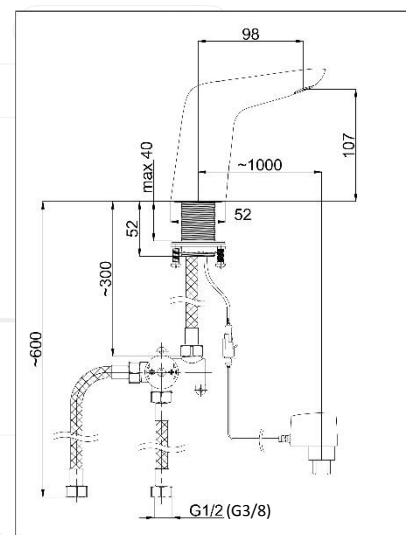

Комплектация:

- Смеситель.
- Регулятор температуры с керамическим картриджем и встроенным обратным клапаном.
- Шланги подключения.
- Адаптер питания 7.5 V.