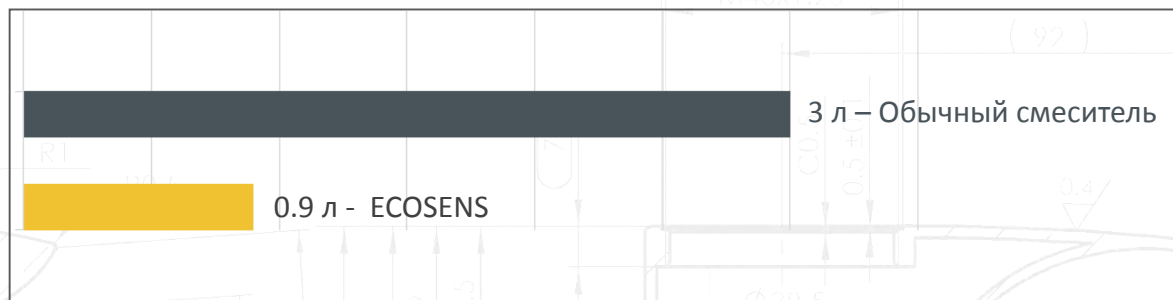

Расход воды снижается на 70%

Тройная антивандальная технология

1. 1 Аэратор может быть снят только специальным ключем (входит в комплект)

1. 2 Антивандальный комплект крепления

1. 3 Спрятанный регулятор температуры (монтируется под раковину)

Надежность

- Соленоидный клапан RPE (Италия):
  - Мировой лидер среди производителей клапанов для сенсорных смесителей.
  - Простота в обслуживании, встроенный фильтр защищает от загрязнения.
  - Низкое энергопотребление.
- ИК-сенсор S.T.S.R (Италия).
- Аэратор Neoperl (Германия).

Характеристики сенсора

- Скорость срабатывания - 0.4 сек.
- Антивандальное автоматическое отключение (в случае непрерывного потока воды в течение 20 сек.)
- Задержка выключения ~ 4 сек.
- Дистанция срабатывания 10±2 см