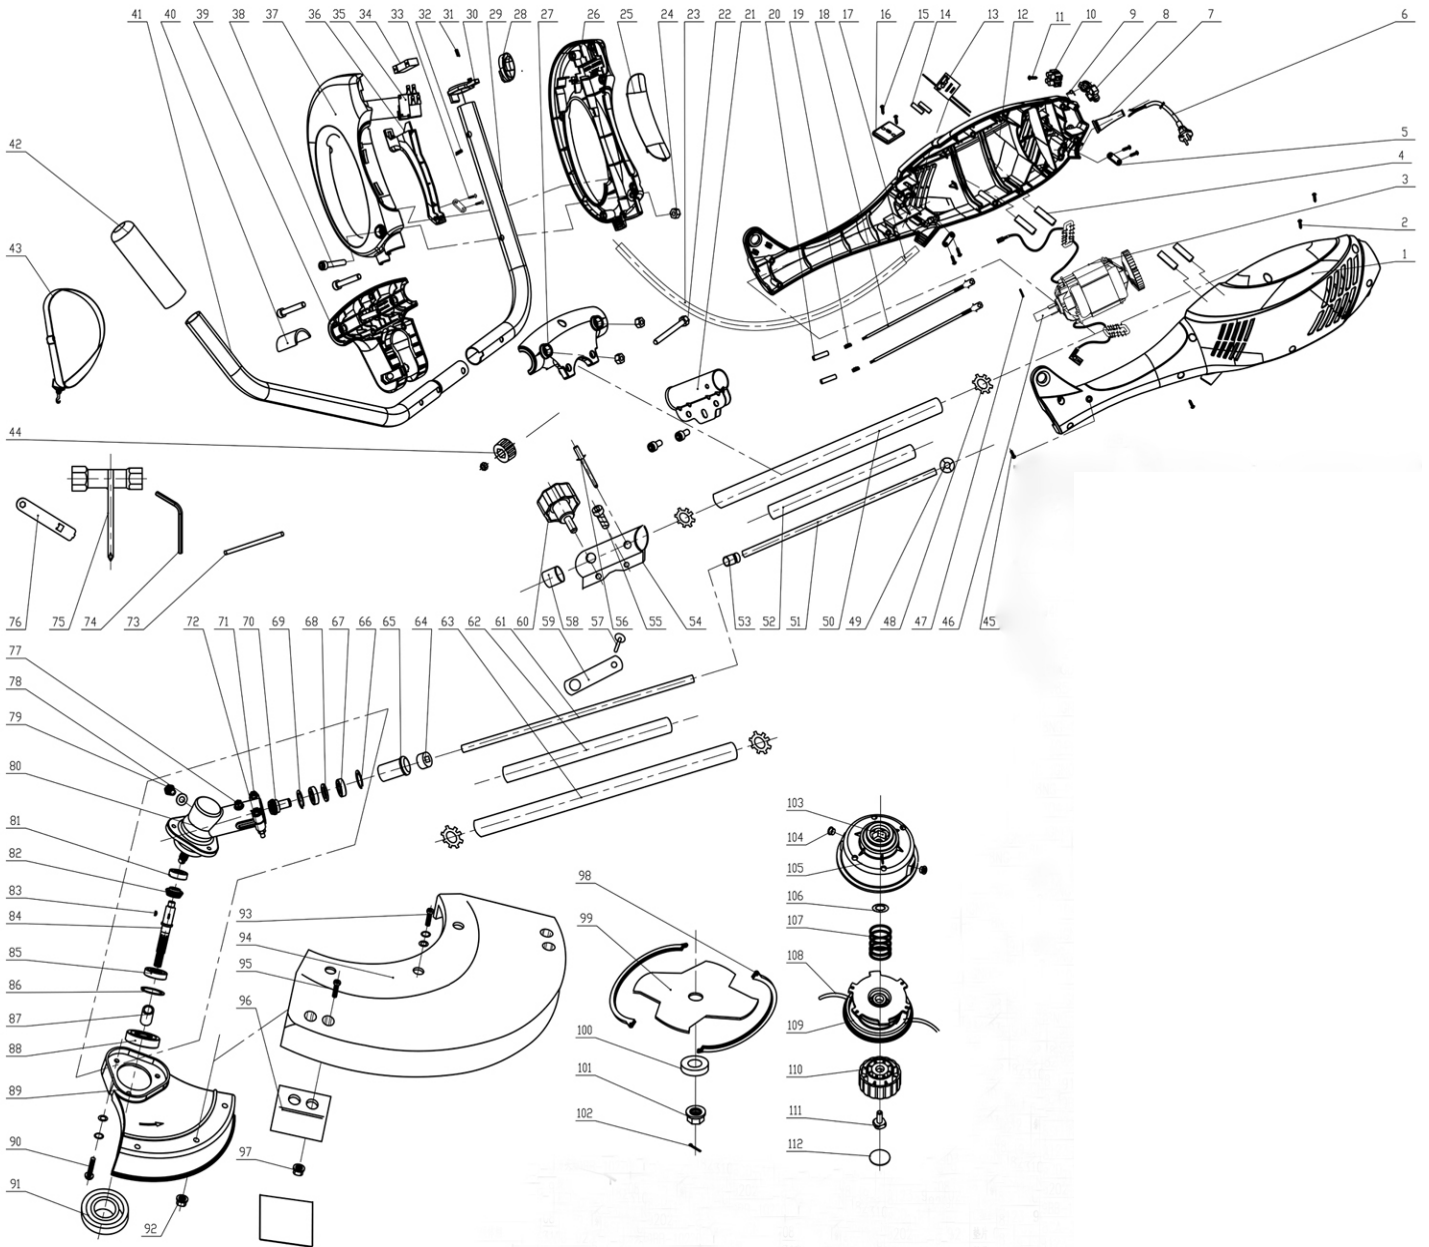

ET 1255 ТРИММЕР ЭЛЕКТРИЧЕСКИЙ

АРТИКУЛ: 250 30 4410

РЕЛИЗ: 06.2015

ДЕТАЛИРОВКА ИЗДЕЛИЯ

PATRIOT

#	АРТИКУЛ	ОПИСАНИЕ	КОЛ-ВО
1	001530001	Корпус двигателя левый	1
2	R8SJAB40-16B	Винт 4*16	19
3	PR8440-692302	Электродвигатель	1
4	PR8341-691101	Анти-вибрационная подушка	4
5	PR8184-282101WA	Фиксатор шнура питания	1
6	PR8422-692301	Шнур питания	1
7	PR8332-532101-01	Оплётка шнура питания	1
8	PR8343-692301SB	Элемент шнура питания	1
9	R8342-692301	Пружина	1
10	PR8411-522201	Клемма	1
11	R8SJAB30-16B	Саморез 3*16	1
12	001530003	Корпус двигателя правый	1
13	PR8414-690101	Блок плавного пуска	1
14	9455-691501	Клейкая лента	1
15	R8SJAB40-12B	Винт 4*12	2
16	001530005	Элемент (термозащита)	1
17	001530006	Провод включения	1
18	PR8413-481201	Кабель	1
19	R8D-C15-3282	Элемент	1
20	PR8G-05	Термоусадочная трубка	1
21	001530007	Муфта соединительная	1
22	R8SFDD06-70B	Болт	1
23	DPR8332-692102-01	Провод включения	1
24-42	001530009	Рукоятка в сборе	1
25	PR8005-690191EH	Накладка на ручку газа	1
26	PR8020-690102Cj	Корпус ручки левый	1
27,39	001530010	Крепеж ручки к штанги в сборе	1
28	001530011	Курок включения	1
29	R8061-690102GF	Правая труба рукоятки	1
30	001530012	Элемент курка включения	1
31	R8342-691501	Элемент	1
32	R8342-740201	Переключатель триггера	1
33	R8SJAB40-12B	Винт 4*12	2
34	001530013	Элемент включения	1
35	001530014	Микровыключатель	1
36	PR8044-692301EH	Элемент триггера	1
37	PR8001-690102Cj	Корпус ручки правый	1
38	R8SACD06-35B	Винт	3
39	001530015	Крепеж ручки к штанги (б)	1
40	PR8351-690101SB	Резиновая накладка	1
41	R8061-690101GF	Левая труба рукоятки	1
42	R8331-691401	Резиновая накладка на рукоятку	1
43	001530222	Ремень плечевой	1
44	001530016	Барашек муфты крепления	1
45	R8SJAD05-10B	Винт М5	1
46	001530017	Переходник с вала на двигатель	1
47	R9PB30-18B	Штырь	1
48-60	001530018	Штанга верхняя в сборе	1
49	R9325-903102	Шайба	1
50	R8061-691201GF	Верхняя труба	1
51	R9089-691506	Верхний вал	1
52	PR8061-691203	Втулка верхнего вала	1
53	R8065-691201	Втулка вала	1
54	R8440-691202-02GF	Муфта соединительная	1
55	R8SACD06-12B	Винт	3
56	R8RJ04-06D	Элемент заклёпки	1
57	R8RE03-04N	Заклёпка	1