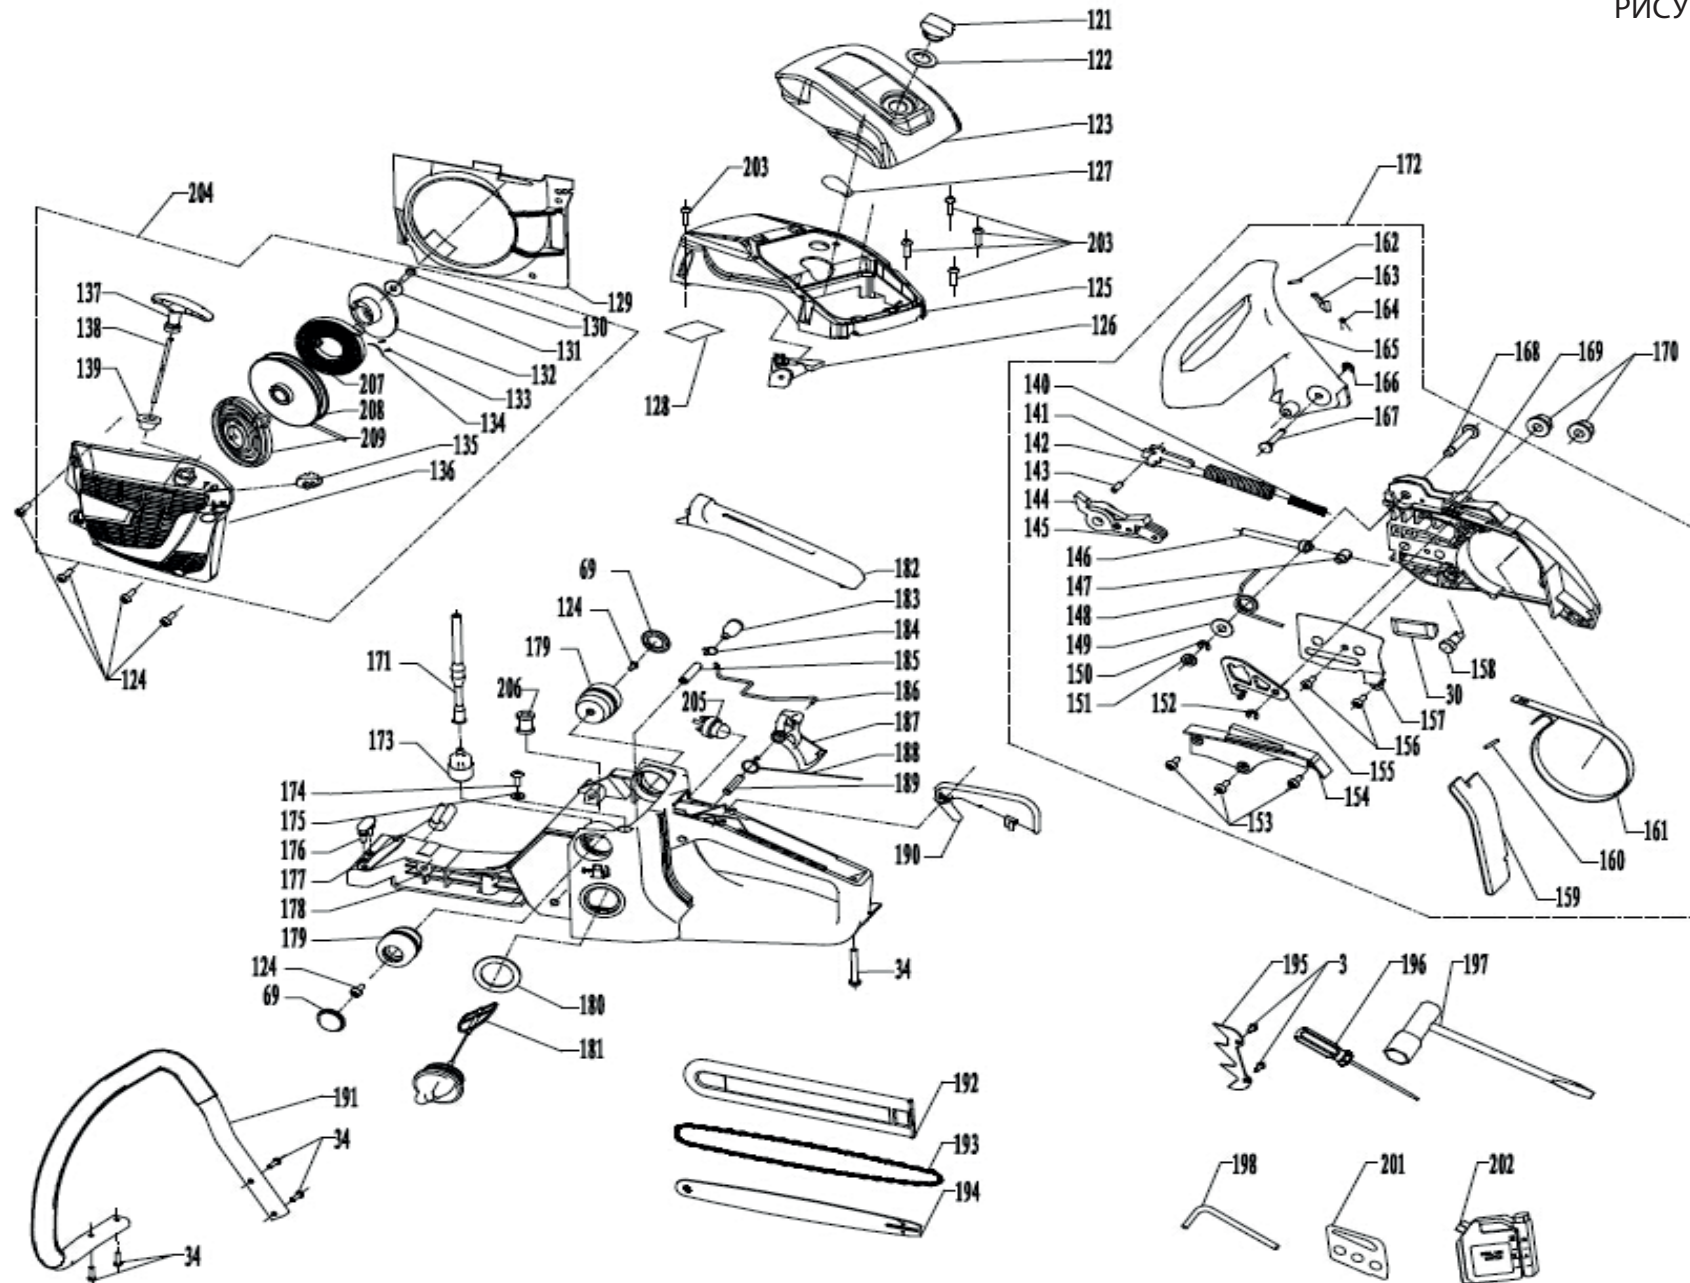

АРТИКУЛ: 220 10 5660
РИСУНОК 2

АРТИКУЛ: 220 10 5660

#	АРТИКУЛ	ОПИСАНИЕ	КОЛ-ВО
121	3001032301	Барашек крышки воздушного фильтра	1
122	4005016101	Уплотнение барашка крышки воздушного фильтра	1
123	3001010111	Крышка воздушного фильтра	1
124	5010405141	Винт	4
125	3001009104	Крышка цилиндра	1
126	4018002104	Пыльник (Т)	1
127	3001038101	Заслонка	1
128	4018004102	Тепловой экран	1
129	3001014102	Пыльник стартера	1
130	5011305141	Винт	1
131	5050105161	Шайба	1
132	4012010102	Храповик стартера	1
133	5011222101	Пыльник возвратной пружины	2
134	4012014104	Уплотнение	1
135	4018002115	Пыльник (LH1)	1
136	3001013311	Крышка стартера	1
137	3001024105	Ручка стартера	1
138	4012003102	Пусковой канат	1
139	4504001101	Уплотнение	1
140	4011002101	Пружина тормоза цепи	1
141	4011004108	Рычаг тормозной	1
142	4011001102	Пружина тормоза цепи	1
143	4011014105	Втулка	1
144	4015004106	Кронштейн/рычаг	1
145	4011004107	Рычаг	1
146	4015002102	Болт натяжения цепи	1
147	4015001102	Натяжитель цепи	1
148	4011006101	Пружина	1
149	5050106181	Шайба	1
150	5070304001	Стопор	1
151	4011008101	Уплотнение	1
152	5070303011	Стопор	1
153	5010242091	Винт	3
154	3001015102	Крышка пружины тормоза цепи	1
155	4011009101	Регулировочная плата	1
156	5010242061	Винт	2
157	4015013101	Пыльник	1
158	4015004102	Червяк натяжителя цепи	1
159	4014014101	Резиновое уплотнение для опилок	1
160	5040103091	Палец	3
161	4011003102	Лента тормоза цепи	1
162	5040204221	Палец	1
163	4011011101	Скоба	1
164	4011010101	Пружина	1
165	3001036103	Рычаг тормоза цепи	1
166	5070303001	Стопор	1
167	4011005103	Палец	1
168	4011005101	Палец	1
169	3001011307	Боковая крышка тормоза цепи	1
170	5020508001	Гайка	2
171	4007004108	Топливный шланг	1
172	3002000205	Тормоз цепи в сборе	1
173	4007001201	Фильтр топливный	1
174	5010239141	Винт	1
175	4019007101	Шайба	1