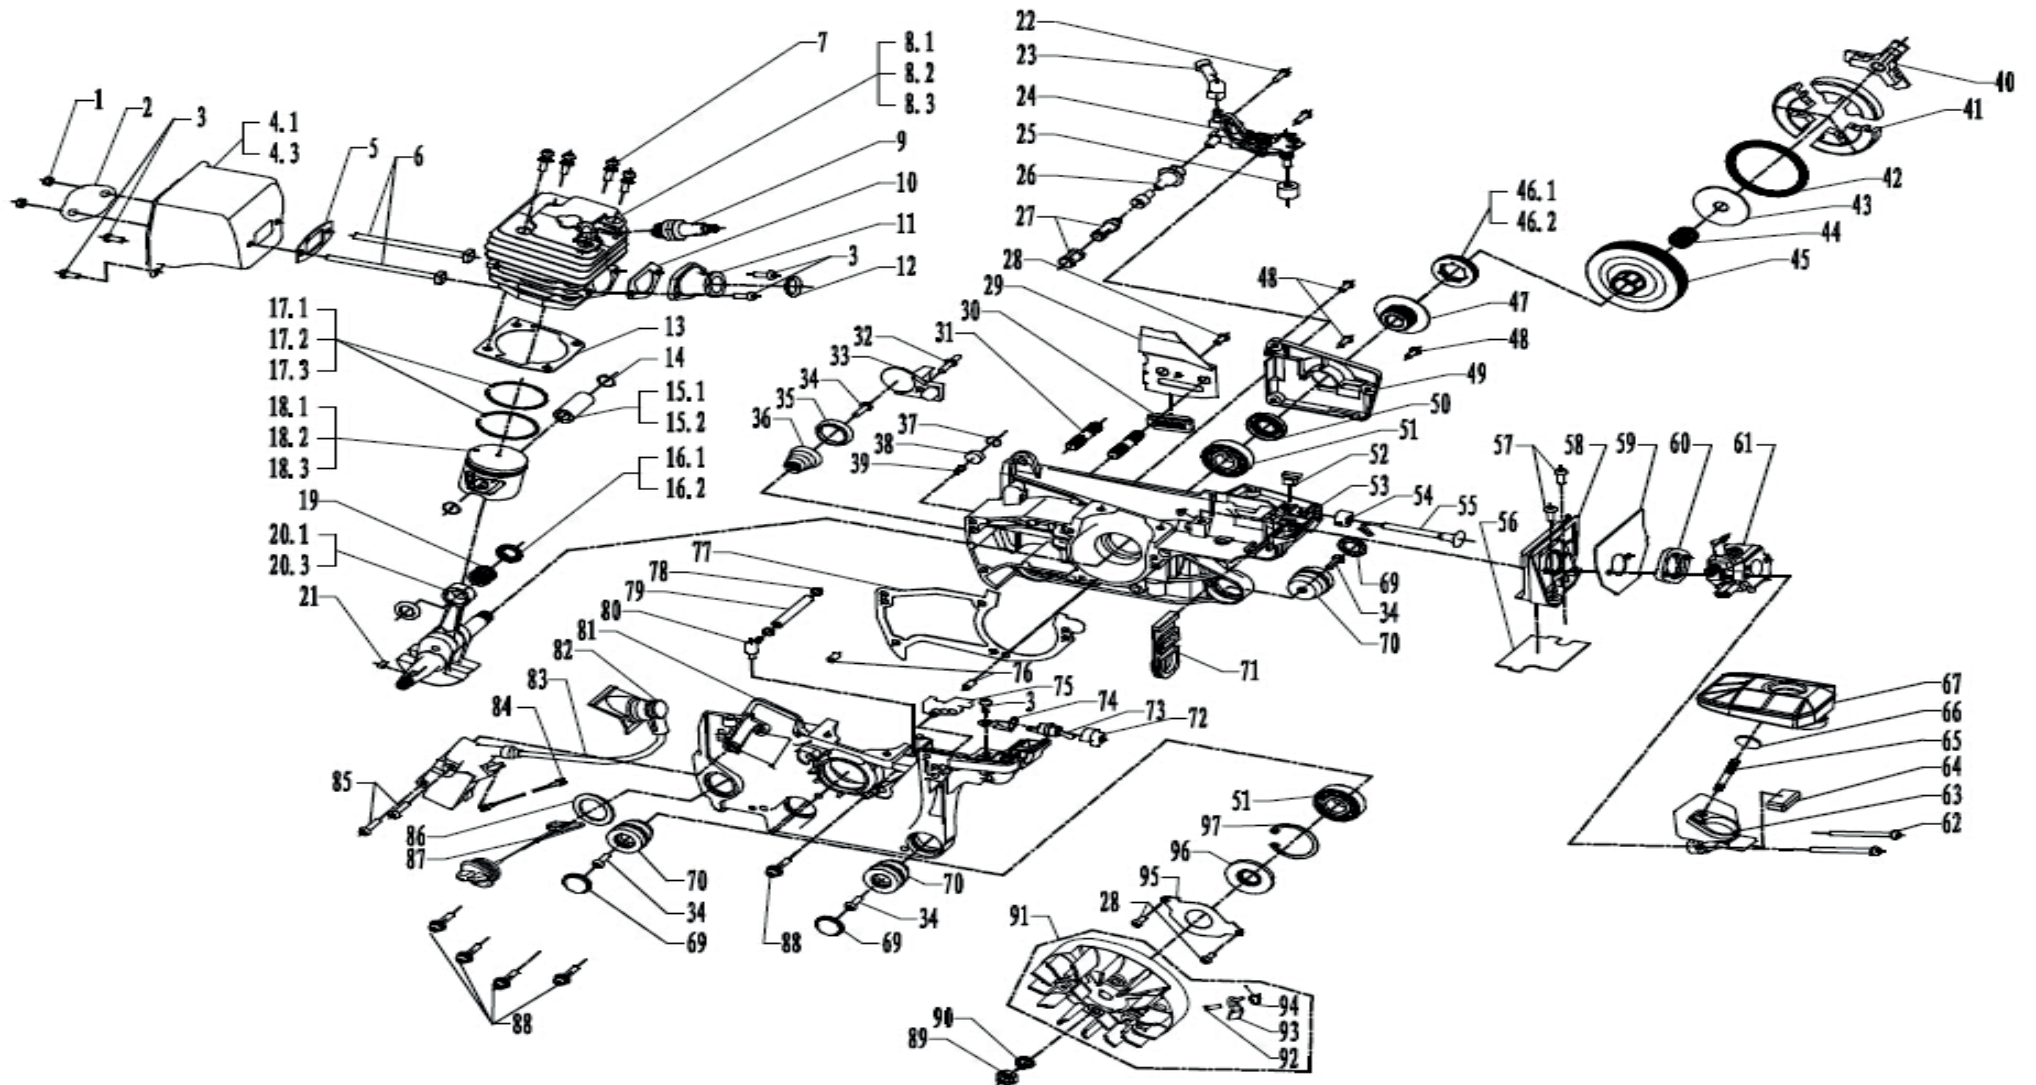

АРТИКУЛ: 220 10 5660
РИСУНОК 1

Артикул: 220 10 5660

#	Артикул	Описание	Кол-во
001	5020105001	Гайка глушителя	2
002	4006003101	Проставка глушителя	1
003	5010805101	Винт	7
4.1	4006001205	Глушитель	1
005	4019003102	Прокладка глушителя	1
006	5011605871	Шпилька глушителя	2
007	5010805221	Болт цилиндра	4
8.3	4002001104	Цилиндр	1
009	4009004102	Свеча зажигания	1
010	4019004101	Прокладка тепловой дамбы	1
011	4005002303	Тепловая дамба	1
012	4005004101	Уплотнение тепловой дамбы	1
013	4019002102	Прокладка цилиндра	1
014	4004004104	Стопорное кольцо поршневого пальца	2
15.2	4004003105	Поршневой палец	1
16.2	4004005101	Опорная шайба игольчатого подшипника поршневого пальца	2
17.3	4004002104	Поршневой палец	2
18.3	4004001306	Поршень	1
019	5080811121	Игольчатый подшипник поршневого пальца	1
20.3	4003001205	Коленвал	1
021	5060103101	Шпонка коленвала	1
022	5010804141	Винт	2
023	4014005102	Шланг масляный (O)	1
024	4014001202	Масляный насос	1
025	4014016102	Уплотнение	1
026	4014004102	Шланг масляный (I)	1
027	4014002202	Масляный фильтр	1
028	5010804061	Винт	3
029	4014008101	Пыльник	1
030	3001046101	Направляющая цепи	2
031	5030308261	Шпилька шины	2
032	5011605141	Винт	3
033	4013003104	Уловитель цепи	1
034	5010548161	Винт	9
035	4013003103	Уплотнительное кольцо	1
036	4013001103	Амортизатор пружинный	1
037	4014015101	Стопор	1
038	4014016101	Уплотнение	1
039	4014010101	Воздушный клапан	1
040	4010002102	Опора сцепления	1
041	4010001102	Кулачки сцепления (комплект)	3
042	4010003102	Пружина сцепления	1
043	4010005102	Шайба	1
044	5080812151	Игольчатый подшипник ведущей звезды	1
045	4010004302	Ведущая звезда	1
46.1	4010007101	Сменный венец	1
047	4014006302	Червяк масляного насоса	1
048	5010804101	Винт	3
049	4014002301	Пыльник масляного насоса	1
050	5090215281	Сальник коленвала	1
051	5080115351	Подшипник коленва	2
052	4013002113	Уплотнение	1
053	4001004102	Правая часть картера	1
054	4008004101	Уплотнение рычага подсоса	1
056	4005015102	Прокладка	1