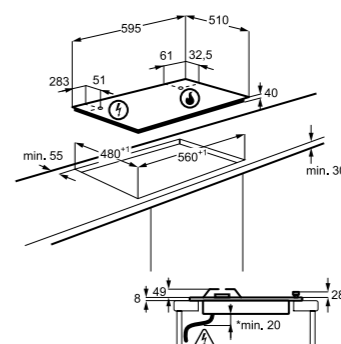

Технические характеристики

- Ширина: 60 см
- Цвет: Белый
- 2 чугунных держателя для посуды
- Автоматический электроподжиг
- Газ-контроль
- Белая эмаль
- Страна производства: Италия

Размеры (ВхШхГ), мм: 40x594x510