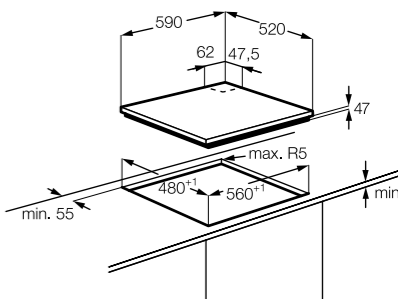

Размеры (ВxШxГ), мм: 47x590x520

PNC 949 640 322