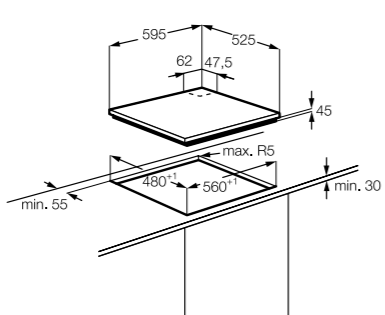

Размеры (ВxШxГ), мм: 45x595x510

PNC 949 640 158