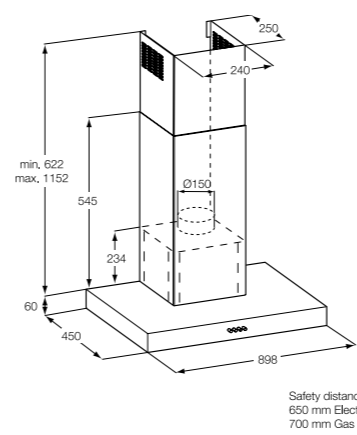

Размеры (ВxШxГ), мм: 620x598x471

PNC 942 150 288

Вытяжка

EFF60560OX

Каминная вытяжка

Особенности

- Ширина: 60 см
- Технология Hob-2-hood
- Возможность использования обоих режимов: отвода и рециркуляции
- Управление: механические кнопки
- Производительность (max/min): 603/256 м³/ч
- Уровень шума (max/min): 57/46 дБ(A)
- Подсветка: 2 LED лампы
- 1 жирулавливающий фильтр из алюминия
- Фильтр (TYPE15) аксессуар, приобретается отдельно
- Рекомендованная площадь кухни, м²: до 8 м²
- Страна производства: Польша