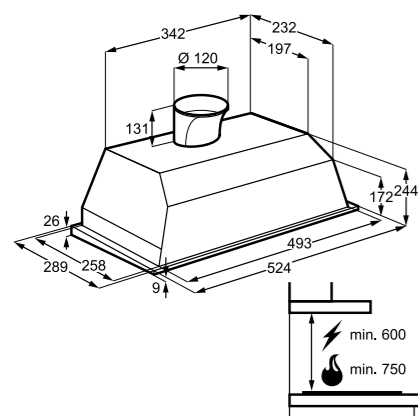

Безопасное расстояние:  
электро 500 мм  
газ 650 мм

Размеры (ВxШxГ), мм: 524x289

PNC 942 122 598

Размеры (ВxШxГ), мм: 395x598x295

PNC 942 122 688

Короб

K1000X

Короб декоративный