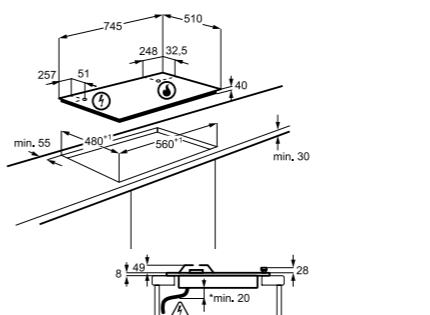

Технические характеристики

- Ширина: 75 см
- Цвет: Нержавеющая сталь
- Сверхмощная конфорка с тремя рядами пламени TripleCrown
- 3 чугунных держателя для посуды
- Автоматический электроподжиг
- Газ-контроль
- Нержавеющая сталь
- Страна производства: Италия