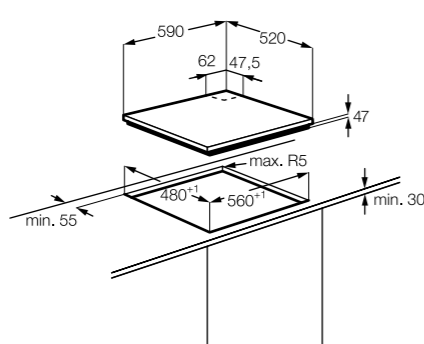

Размеры (ВхШхГ), мм: 47x590x520

PNC 949 640 323