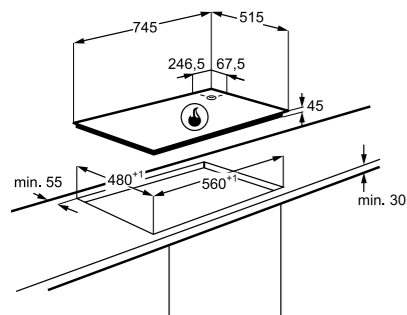

Размеры (ВxШxГ), мм: 45x740x510

PNC 949 630 562