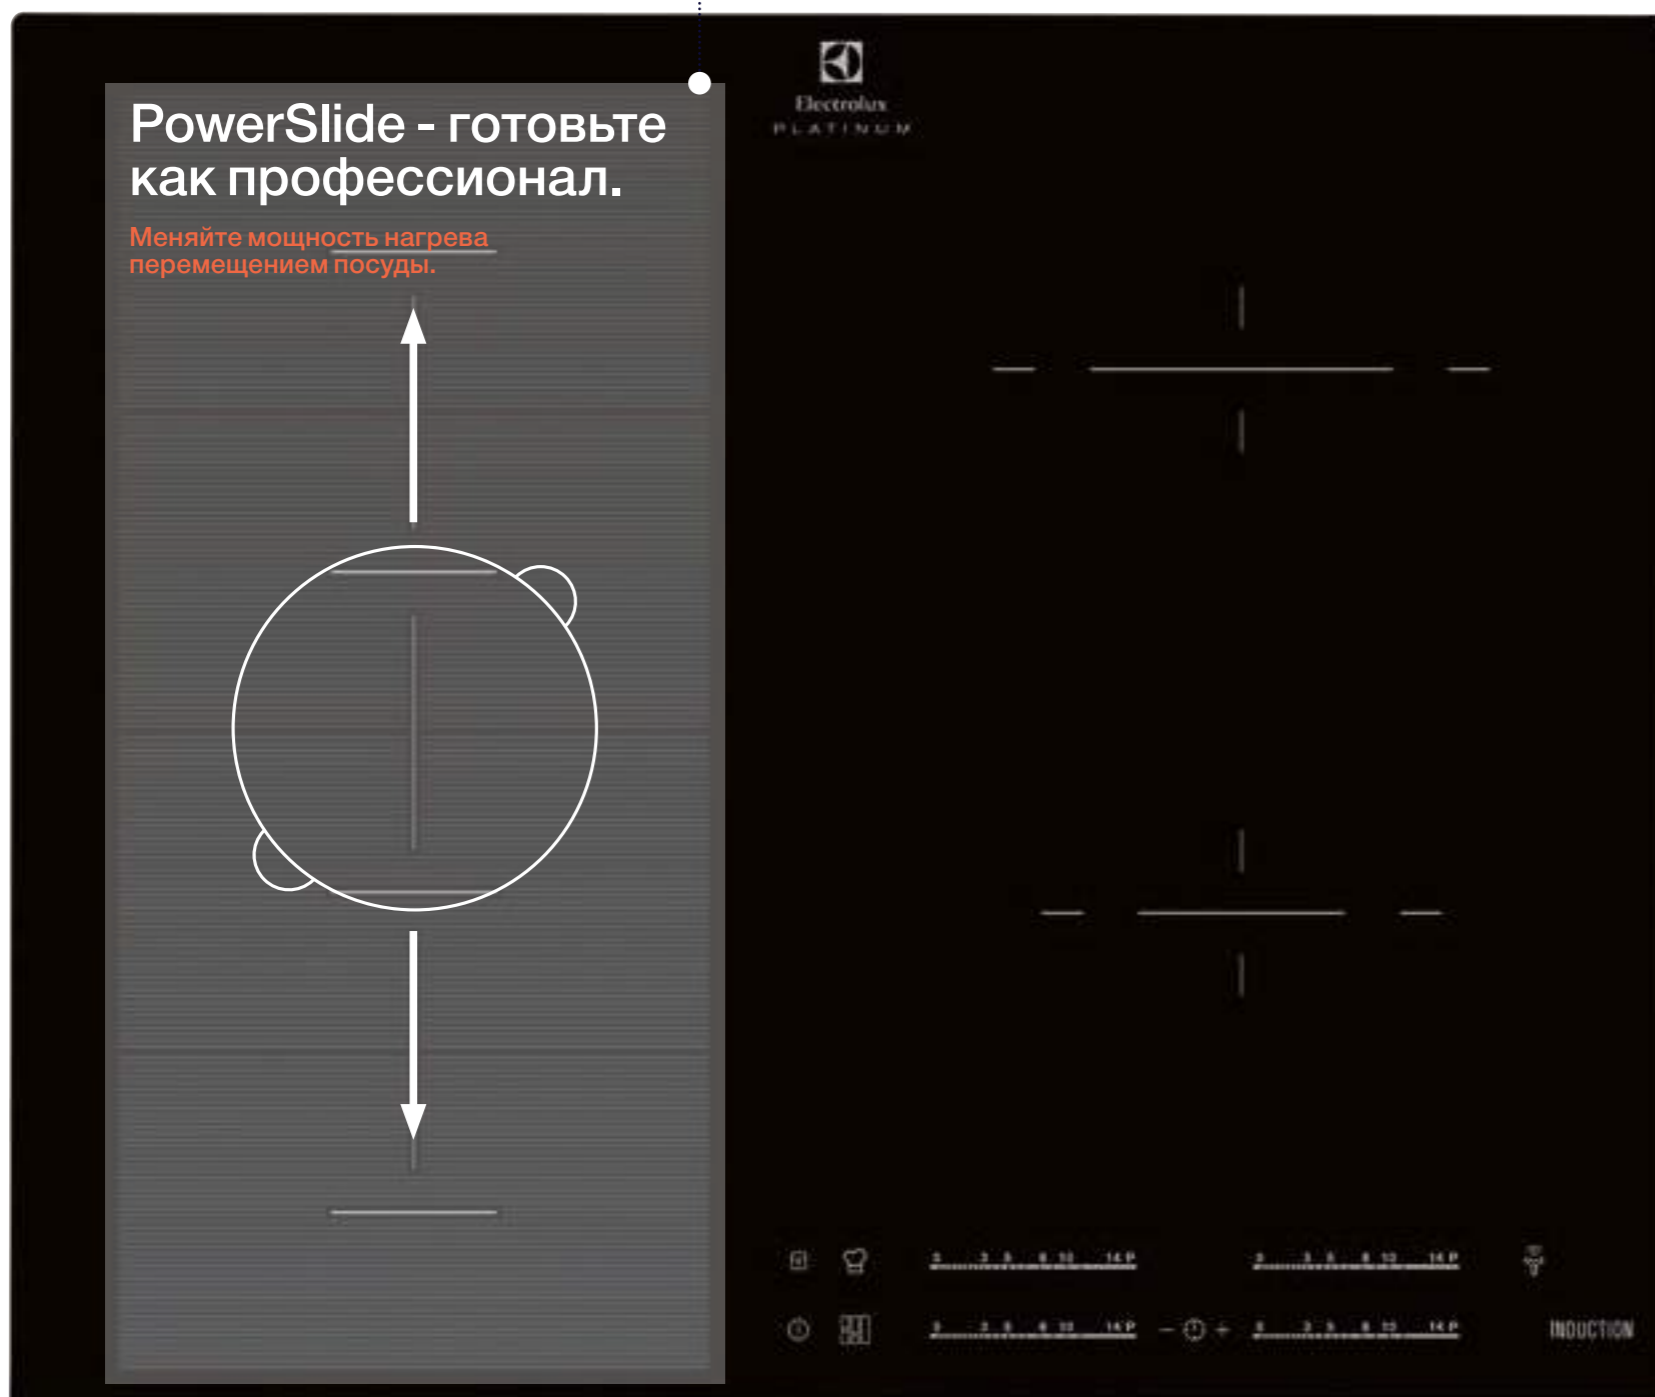

Варочные поверхности

Инновации

Кулинарная свобода

Индукционная варочная поверхность InfiFlex™ использует инновационную систему FlexiBridge – это большая зона приготовления из четырех сегментов. Вы сами выбираете необходимое количество сегментов и можете организовать свое собственное рабочее пространство для приготовления любимых блюд!

PowerSlide

Готовьте как профессионал. Включите режим PowerSlide и варочная поверхность включит нужную мощность нагрева, в зависимости от расположения посуды.

Нагрев:

Максимальная мощность позволяет быстро разогреть посуду, вскипятить блюдо или обжарить на сковороде.

Приготовление

Средняя мощность позволяет поддерживать кипение, тушить продукты и готовить из при постоянной температуре.

Сохранение тепла:

Низкая мощность позволяет поддерживать температуру приготовленных блюд.

FlexiBridge - гибкое распределение мощности

Обычное использование: посуда стандартного размера.

Bridge One:

Объединяйте зоны для использования посуды большего размера. В то же время используйте маленькую посуду для приготовления эспрессо или соуса.

Bridge Two:

для использования большой посуды как InfiniteGrill или посуды для рыбы объедините все четыре сегмента.