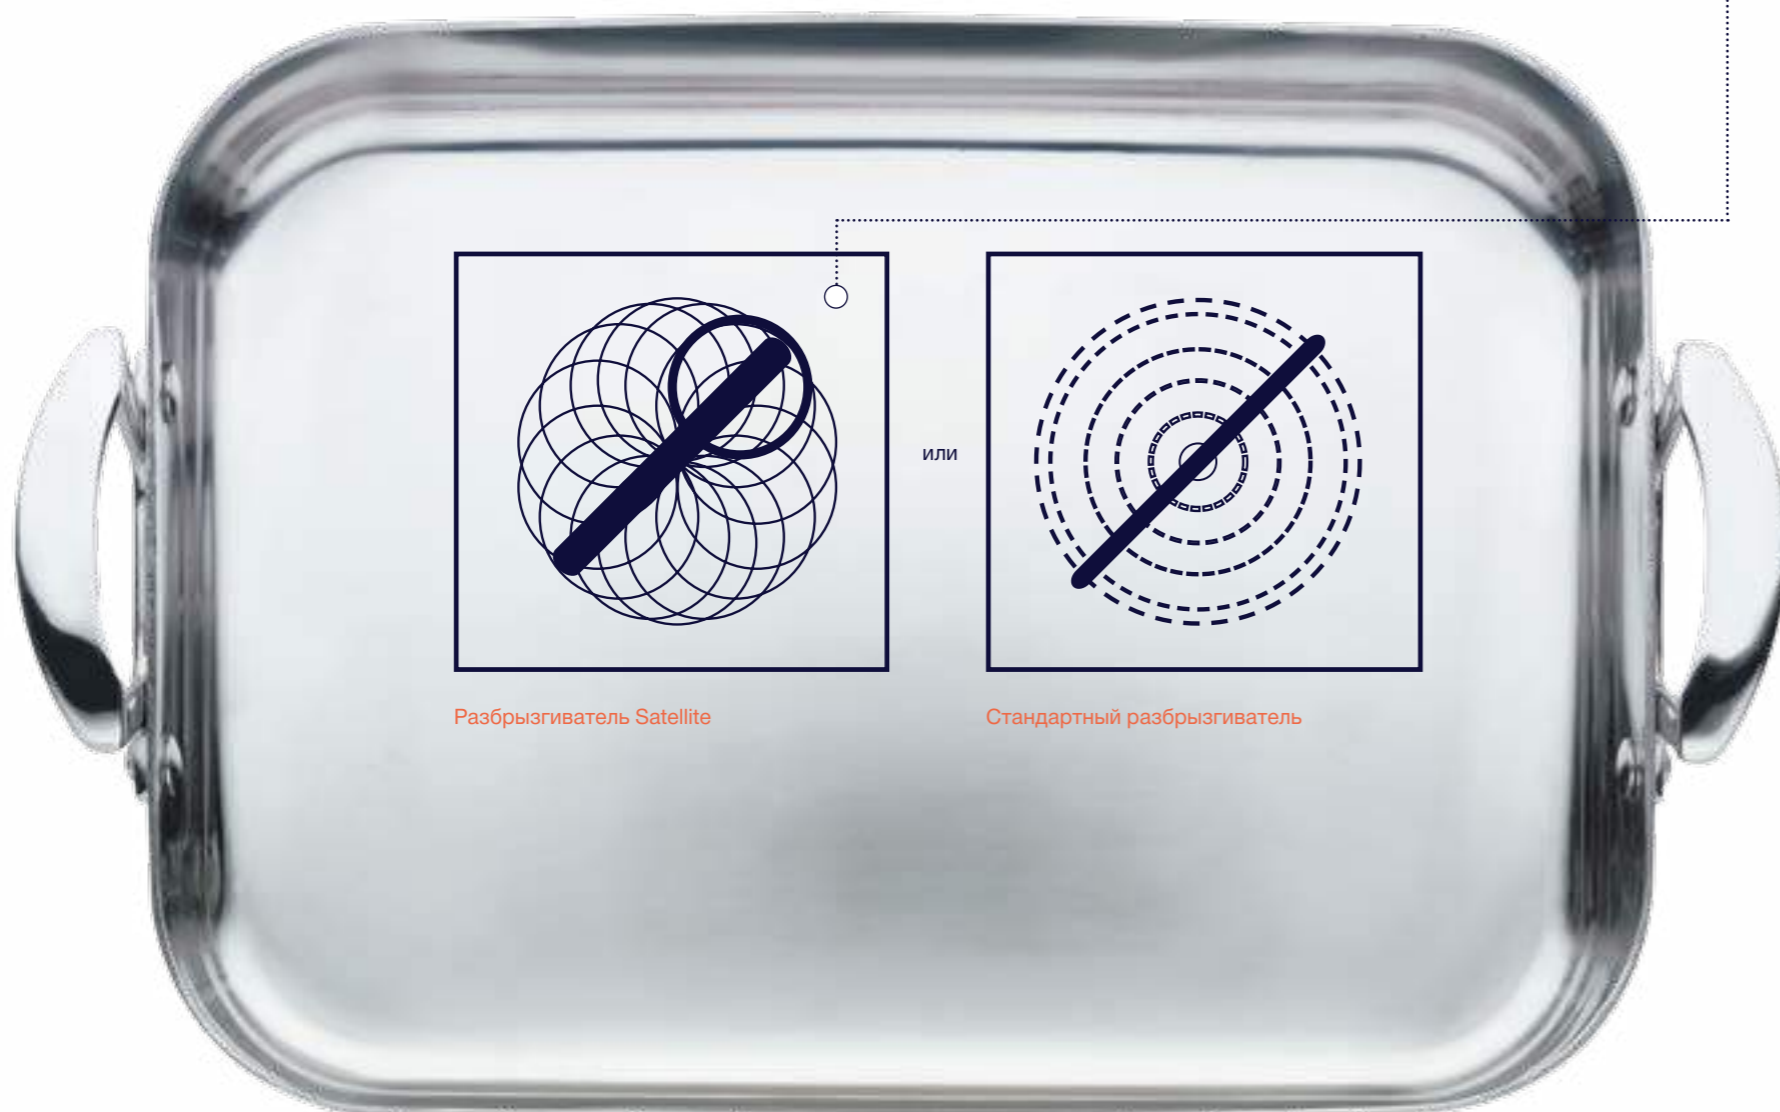

Посудомоечные машины

Это стоит знать

Как инновации помогают в домашнем хозяйстве.

Разбрызгиватель Satellite

или