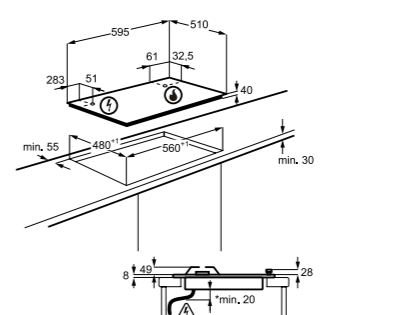

Технические характеристики

- Ширина: 60 см
- Цвет: Черный
- Сверхмощная конфорка с тремя рядами пламени TripleCrown
- Чугунные держатели для посуды
- Автоматический электроподжиг
- Газ-контроль
- Конфорка Bridge
- Нержавеющая сталь
- Страна производства: Италия