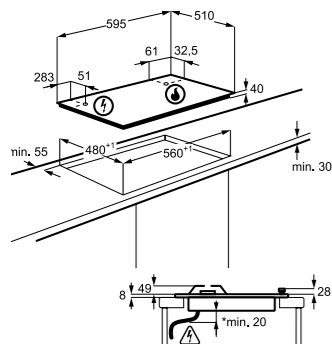

Технические характеристики

- Ширина: 60 см
- Цвет: Белый
- Чугунные держатели для посуды
- Автоматический электроподжиг
- Газ-контроль
- Закаленное стекло
- Страна производства: Италия

Размеры (ВхШхГ), мм: 40x594x510