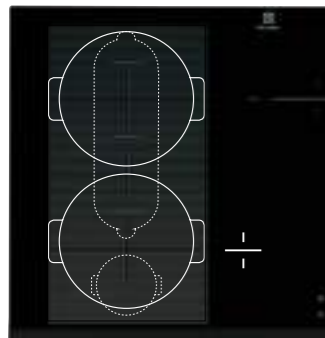

Варочные поверхности Инновации

Чистота и лаконичность дизайна наших новых варочных поверхностей с исчезающим управлением органично дополняется широкими функциональными возможностями.