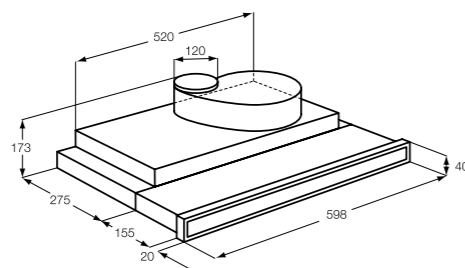

Безопасное расстояние:  
электро 500 мм  
газ 650 мм

Размеры (ВxШxГ), мм: 524x289

PNC 942 122 598

Размеры (ВxШxГ), мм: 395x598x295

PNC 942 122 688

Короб

K1000X

Короб декоративный