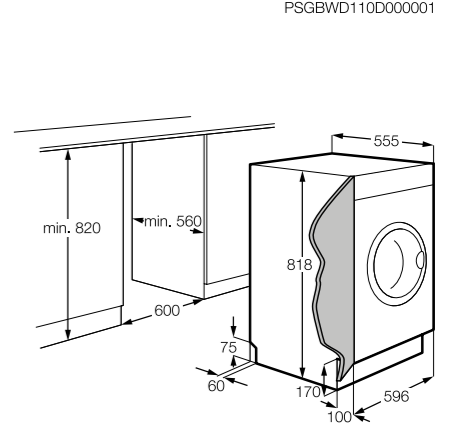

Модели / PNC

- ESL9472L / 911 035 003
- ESL9471LO / 911 438 306

Схема №41

Встраиваемая стиральная машина