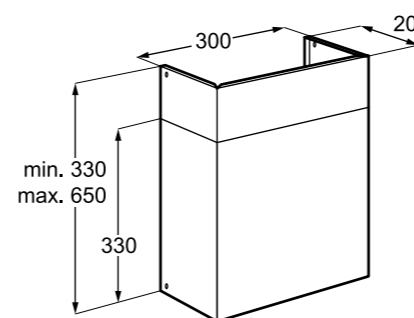

Вытяжка

EFG50250S

Стандартная вытяжка

Особенности

- Ширина: 60 см
- Возможность использования обоих режимов: отвода и рециркуляции
- Управление: слайдер
- Производительность (max/min): 710/249 м³/ч
- Уровень шума (max/min): 69/47,3 дБ(А)
- Подсветка: 2 галогенные лампы
- 1 жирулавливающий фильтр из нержавеющей стали
- Фильтр (TYPE200) аксессуар, приобретается отдельно
- Рекомендованная площадь кухни, м²: до 15 м²
- Страна производства: Польша

Вытяжка

EFP6411X

Полностью встраиваемая вытяжка с выдвижной панелью

Особенности

- Ширина: 60 см
- Возможность использования обоих режимов: отвода и рециркуляции
- Управление: механический слайдер
- Производительность (max/min): 230/140 м³/ч
- Уровень шума (max/min): 58/40 дБ(А)
- Подсветка: 2 галогенные лампы
- 1 жирулавливающий фильтр из нержавеющей стали
- Фильтр (TYPE30) аксессуар, приобретается отдельно
- Рекомендованная площадь кухни, м²: до 8 м²
- Страна производства: Польша

Безопасное расстояние:
электро 500 мм
газ 650 мм

Размеры (ВxШxГ), мм: 524x289

PNC 942 122 598

Размеры (ВxШxГ), мм: 395x598x295

PNC 942 122 688

Короб

K1000X

Короб декоративный

Особенности

- Короб декоративный 300 x 200 x 330 min (650 max)
- Для кухонных вытяжек: EFF80569DK, EFF55569DK

PNC 942 492 504

Короб

K1000B

Короб декоративный

Особенности

- Для кухонных вытяжек: EFF80569DK, EFF55569DK

PNC 942 492 578