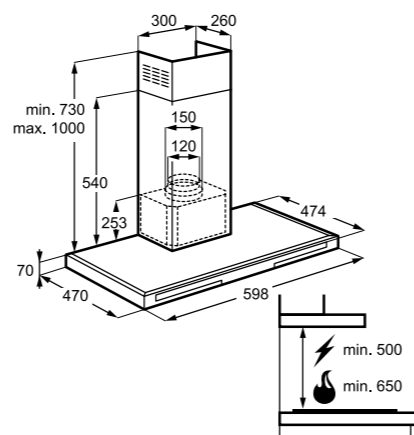

Размеры (ВxШxГ), мм: 464x550x339

PNC 942 492 838

Вытяжка

EFB60566DX

Каминная вытяжка

Особенности

- Ширина: 60 см
- Возможность использования обоих режимов: отвода и рециркуляции
- Управление: электронное, кнопочное
- Производительность (max/min): 470/250 м³/ч
- Уровень шума (max/min): 63/46 дБ(A)
- Подсветка: 2 галогенные лампы
- 2 жирулавливающих фильтра из нержавеющей стали
- Угольный фильтр в комплекте (EFF72)
- Рекомендованная площадь кухни, м²: до 10 м²
- Страна производства: Италия