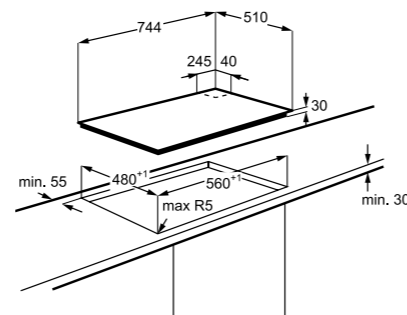

Технические характеристики

- Ширина: 75 см
- Цвет: Нержавеющая сталь
- Сверхмощная конфорка с тремя рядами пламени TripleCrown
- Чугунные держатели для посуды
- Автоматический электроподжиг
- Газ-контроль
- Нержавеющая сталь
- Страна производства: Италия