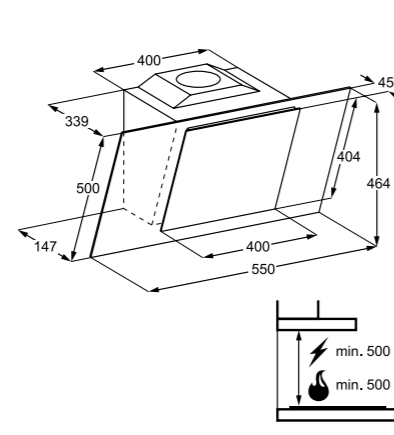

Размеры (ВxШxГ), мм: 464x800x339

PNC 942 492 839

Вытяжка

EFF55569DK

Каминная вытяжка

Особенности

- Ширина: 55 см
- Возможность использования обоих режимов: отвода и рециркуляции
- Управление: электронное, кнопочное
- Производительность (max/min): 470/250 м³/ч
- Уровень шума (max/min): 67/46 дБ(A)
- Периметрическое всасывание
- Подсветка: 2 галогенные лампы
- 3 жирулавливающих фильтра из нержавеющей стали
- Угольный фильтр в комплекте (EFF62)
- Рекомендованная площадь кухни, м²: до 10 м²
- Страна производства: Италия