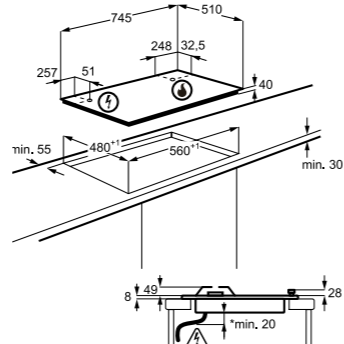

Технические характеристики

- Ширина: 75 см
- Цвет: Белый
- Сверхмощная конфорка с тремя рядами пламени TripleCrown
- Чугунные держатели для посуды
- Автоматический электроподжиг
- Газ-контроль
- Белая эмаль
- Страна производства: Италия

Размеры (ВхШхГ), мм: 40x745x510

PNC 949 630 671