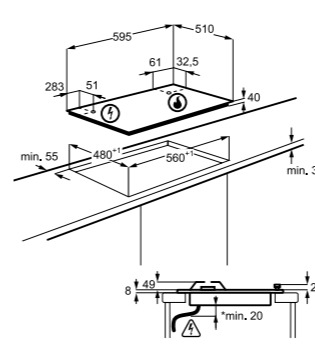

Технические характеристики

- Ширина: 60 см
- Цвет: Белый
- Сверхмощная конфорка с тремя рядами пламени TripleCrown
- 2 чугунных держателя для посуды
- Автоматический электроподжиг
- Газ-контроль
- Белая эмаль
- Страна производства: Италия