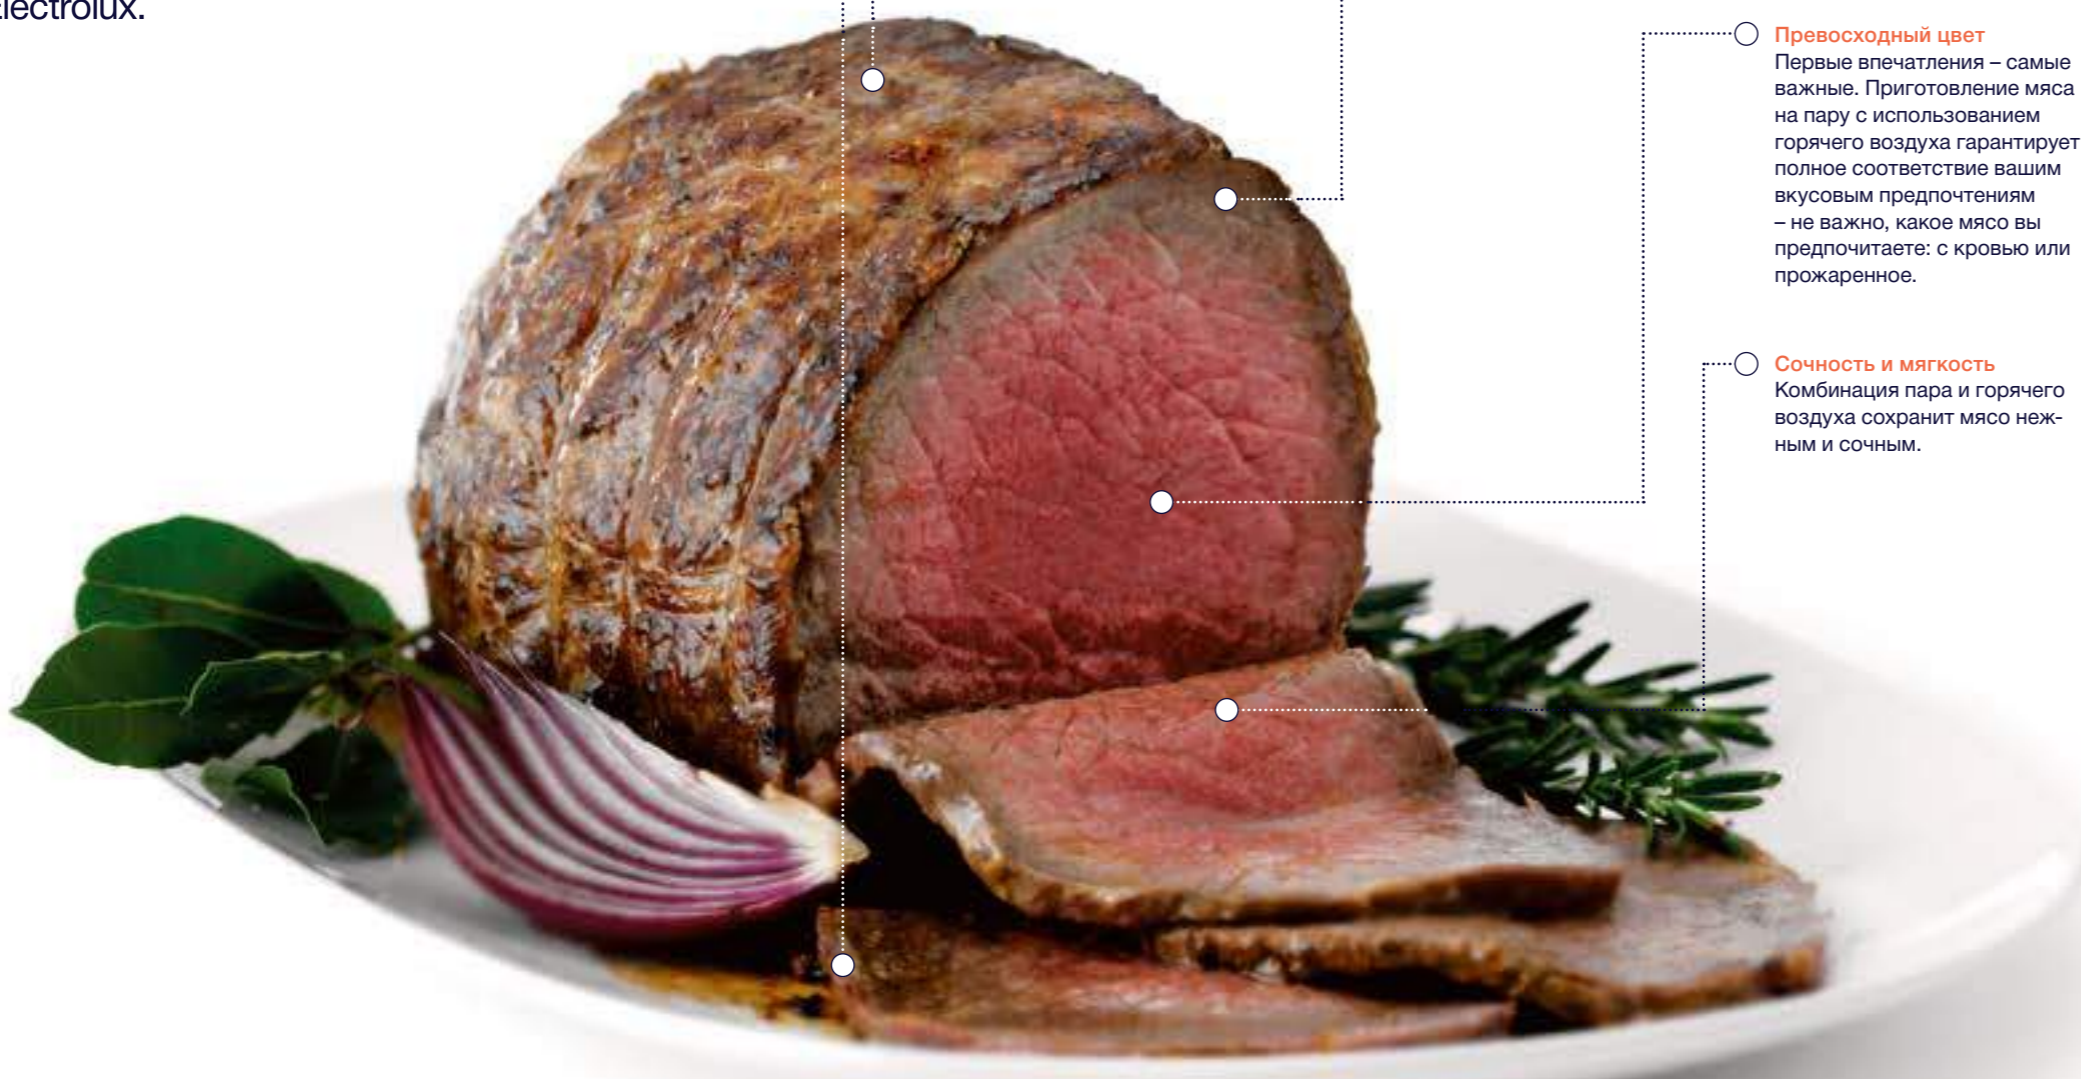

Духовые шкафы с паром

Шеф-повара лучших ресторанов используют пар, чтобы получить кулинарный шедевр из обычных продуктов. Причем это не обязательно 100% пар как в пароварке, а сочетание пара и жара с различными уровнями влажности и температуры.

Добавление пара ускоряет процесс приготовления, сохраняет естественную сочность продуктов и может сделать совершенно потрясающую корочку на хлебе. Теперь вы можете готовить дома как профессионал в духовке с паром Electrolux.

Сочность
Использование пара в процессе приготовления позволяет сохранить мягкость и сочность мяса, при этом его не нужно постоянно поливать жиром.

Хрустящая корочка
Сочетание пара и горячего воздуха обеспечат мясу аппетитную хрустящую корочку.

Сохранение оригинальной текстуры
Приготовление с использованием пара сохраняет оригинальную текстуру продуктов.

Превосходный цвет
Первые впечатления – самые важные. Приготовление мяса на пару с использованием горячего воздуха гарантирует полное соответствие вашим вкусовым предпочтениям – не важно, какое мясо вы предпочитаете: с кровью или прожаренное.

Сочность и мягкость
Комбинация пара и горячего воздуха сохранит мясо нежным и сочным.

Уровни пара	Горячий пар	Интенсивный пар	Влажный пар	SousVide
CombiSteam Pro	•	•	•	•
CombiSteam Deluxe	•	•	•	
CombiSteam	•		с использованием дополнительной стеклянной чаши	
PlusSteam	•			

Превосходный вкус каждый раз
Духовые шкафы Electrolux могут обеспечить различные сочетания температуры и концентрации пара для получения идеального вкуса и текстуры.

- **Горячий пар**
  Хрустящая золотистая корочка снаружи и нежная мякоть внутри, благодаря конвекционному нагреву, высокой температуре и добавлению пара. Необходим для запекания мяса, рыбы, птицы, хлеба и всей выпечки, а также запеканок.
- **Интенсивный пар**
  Для деликатного тушения изысканных блюд, таких как: террины, паштеты, жаркое, блюда в горшочках. Температура ниже, чем у режима Горячий пар, а влажность выше. За счет этого достигаются отличные условия для тушения и томления.
- **Влажный пар**
  Полезные блюда быстро и вкусно. Этот режим обеспечивает 100% пар как в пароварке, но готовит еще лучше, поскольку вы можете регулировать температуру приготовления.
- **SousVide**
  Режим SousVide предназначен для приготовления продуктов в вакуумном пакете для сохранения идеального вкуса и текстуры. Это обеспечивается благодаря установке температуры с точностью до 1 градуса. Подробнее на следующей странице.

Датчик влажности
Как и в ресторанных пароконвектоматах датчик влажности отслеживает уровень пароувлажнения и точно поддерживает нужную влажность для получения кулинарного шедевра.