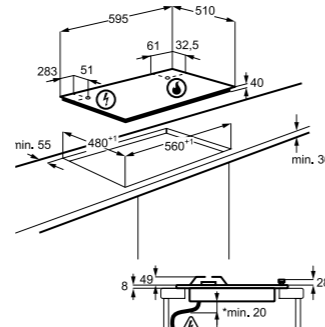

Размеры (ВхШхГ), мм: 40x594x510

PNC 949 640 288