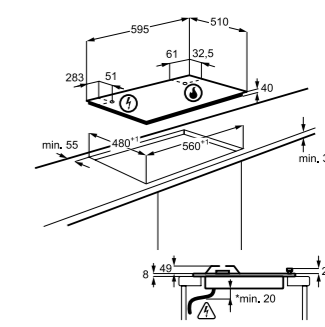

Технические характеристики

- Ширина: 60 см
- Цвет: Черный
- Сверхмощная конфорка с тремя рядами пламени TripleCrown
- 2 чугунных держателя для посуды
- Автоматический электроподжиг
- Газ-контроль
- Черная эмаль
- Страна производства: Италия