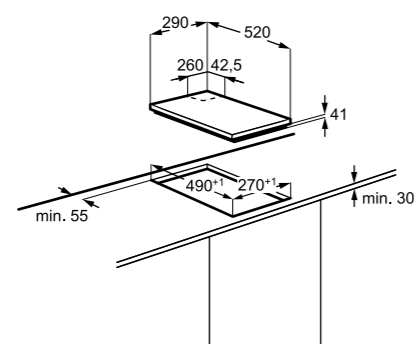

Размеры (ВxШxГ), мм: 41x290x520

PNC 949 738 245

Технические характеристики

- Ширина: 29 см
- Цвет: Черный
- Сверхмощная конфорка с тремя рядами пламени TripleCrown
- Чугунные держатели для посуды
- Автоматический электроподжиг
- Газ-контроль
- Стеклокерамика
- Страна производства: Италия