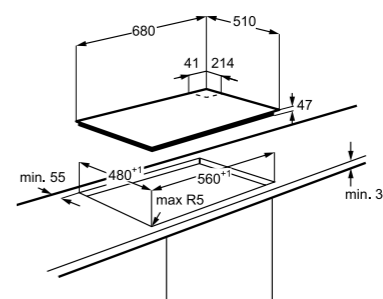

Технические характеристики

- Ширина: 75 см
- Цвет: Белый
- Сверхмощная конфорка с тремя рядами пламени TripleCrown
- Чугунные держатели для посуды
- Автоматический электроподжиг
- Газ-контроль
- Закаленное стекло
- Страна производства: Италия