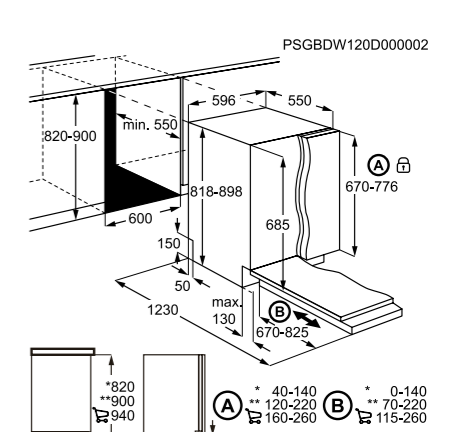

Модели / PNC

- ESL7310RA / 911 436 305
- ESL98330RO / 911 436 311
- ESL98810RA / 911 438 306

Схема №33

Встраиваемый холодильник