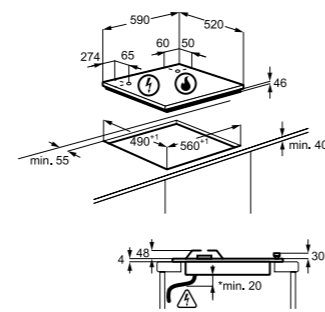

Размеры (ВxШxГ), мм: 45x595x510

PNC 949 640 379