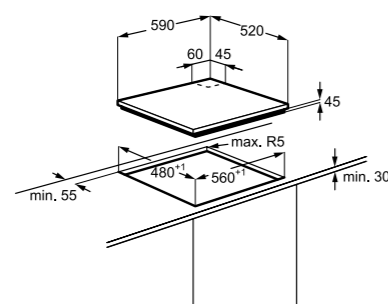

Размеры (ВxШxГ), мм: 45x595x510

PNC 949 640 157