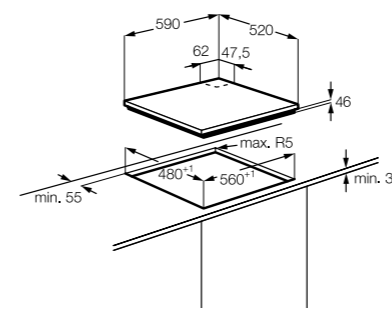

Технические характеристики

- Ширина: 60 см
- Цвет: Черный
- Чугунные держатели для посуды
- Автоматический электроподжиг
- Газ-контроль
- Закаленное стекло
- Страна производства: Италия

Размеры (ВxШxГ), мм: 46x590x520