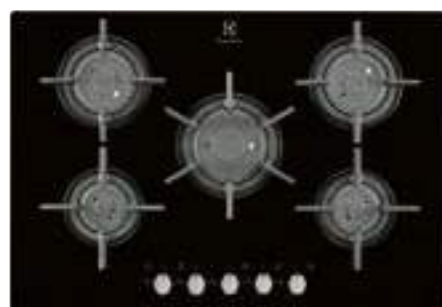

Варочная поверхность

EGT97657NK PLATINUM

Газовая варочная поверхность «газ на стекле» VerticalFlamePlus

Преимущества

- Большая варочная поверхность очень удобна в использовании, а встраивается в стандартный вырез.
- Инновационные профессиональные конфорки VerticalFlamePlus подарят ресторанный скорость приготовления.
- Поверхности «Газ на стекле» сочетают стильный современный дизайн с практичностью, ведь чистить стекло очень легко, например, средством для стеклокерамики.
- Чугунные держатели особой формы позволяют готовить в казане или воке.

Технические характеристики

- Ширина: 75 см
- Цвет: Черный
- Горелки VerticalFlamePlus обеспечивающие быстрый и равномерный нагрев
- Чугунные держатели для посуды
- Автоматический электроподжиг
- Газ-контроль
- Закаленное стекло
- Страна производства: Италия