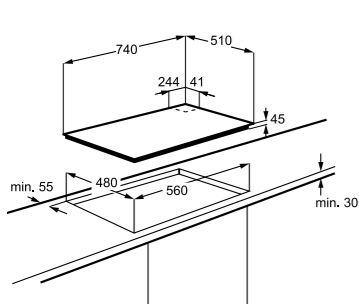

Размеры (ВxШxГ), мм: 45x740x510

PNC 949 630 560