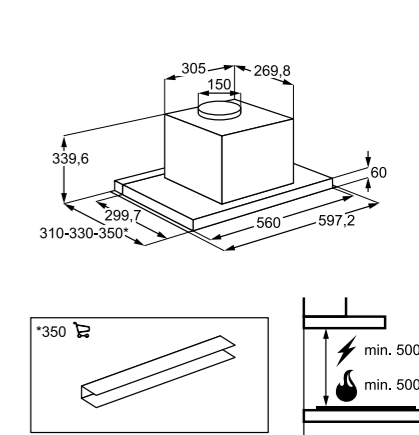

Размеры (ВxШxГ), мм: 665x598x500

PNC 942 150 419

Вытяжка

EFP60565OX

Полностью встраиваемая вытяжка с выдвигающей панелью

Особенности

- Ширина: 60 см
- Возможность использования обоих режимов: отвода и рециркуляции
- Управление: механическое, кнопочное
- Производительность (max/min): 647/272 м³/ч
- Уровень шума (max/min): 69/49 дБ(A)
- Подсветка: 2 галогенные лампы
- 1 алюминиевый жировой фильтр
- Фильтр (TYPE57) аксессуар, приобретается отдельно
- Рекомендованная площадь кухни, м²: до 8 м²
- Страна производства: Италия