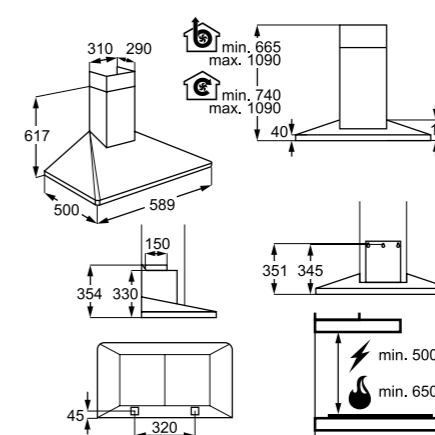

Размеры (ВxШxГ), мм: 620x598x471

PNC 942 150 288

Вытяжка

EFF60560OX

Каминная вытяжка

Особенности

- Ширина: 60 см
- Технология Hob-2-hood
- Возможность использования обоих режимов: отвода и рециркуляции
- Управление: механические кнопки
- Производительность (max/min): 603/256 м³/ч
- Уровень шума (max/min): 57/46 дБ(A)
- Подсветка: 2 LED лампы
- 1 жирулавливающий фильтр из алюминия
- Фильтр (TYPE15) аксессуар, приобретается отдельно
- Рекомендованная площадь кухни, м²: до 8 м²
- Страна производства: Польша