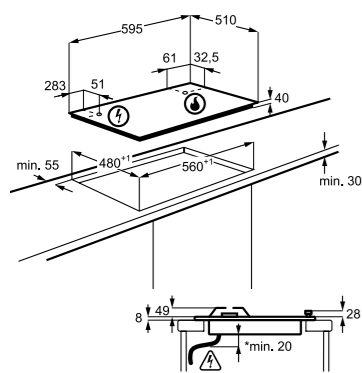

Технические характеристики

- Ширина: 60 см
- Цвет: Черный
- 2 чугунных держателя для посуды
- Автоматический электроподжиг
- Газ-контроль
- Черная эмаль
- Страна производства: Италия

Размеры (ВxШxГ), мм: 40x594x510