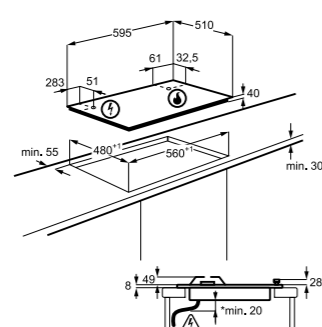

Размеры (ВхШхГ), мм: 40x594x510

PNC 949 640 306