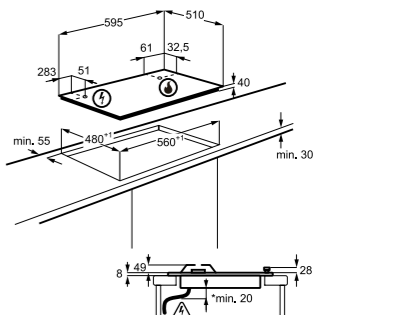

Размеры (ВxШxГ), мм: 40x594x510

PNC 949 640 385