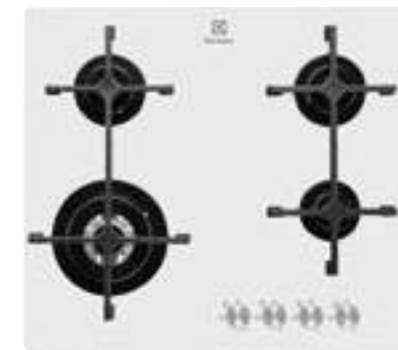

Варочная поверхность

EGW96343NW PLATINUM

Газовая варочная поверхность «газ на стекле»

Преимущества

- Большая мощная конфорка с тремя кольцами пламени TripleCrown поможет быстро вскипятить воду или равномерно прогреть сковороду для жарки.
- Поверхности «Газ на стекле» сочетают стильный современный дизайн с практичностью, ведь чистить стекло очень легко, например средством для стеклокерамики.
- Чугунные держатели надежны и долговечны, а посуда стоит на них очень устойчиво.

Технические характеристики

- Ширина: 60 см
- Цвет: Белый
- Сверхмощная конфорка с тремя рядами пламени TripleCrown
- Чугунные держатели для посуды
- Автоматический электроподжиг
- Газ-контроль
- Закаленное стекло
- Страна производства: Италия