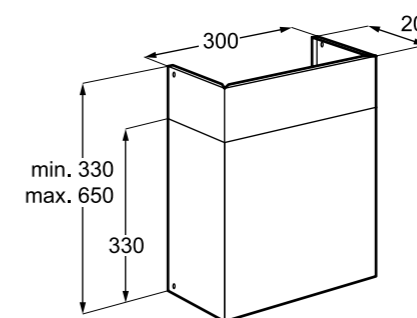

Особенности

- Короб декоративный 300 x 200 x 330 min (650 max)
- Для кухонных вытяжек: EFF80569DK, EFF55569DK

PNC 942 492 504

Короб

K1000B

Короб декоративный

Особенности

- Для кухонных вытяжек: EFF80569DK, EFF55569DK