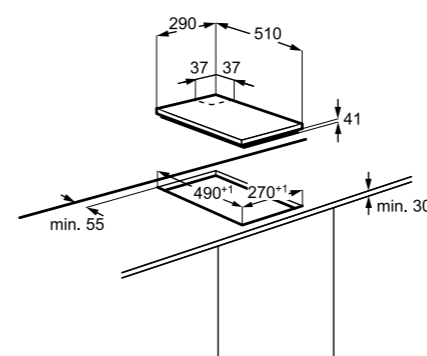

Технические характеристики

- Ширина: 29 см
- Цвет: Нержавеющая сталь
- Чугунные держатели для посуды
- Автоматический электроподжиг
- Газ-контроль
- Нержавеющая сталь
- Страна производства: Италия

Размеры (ВхШхГ), мм: 41x290x510