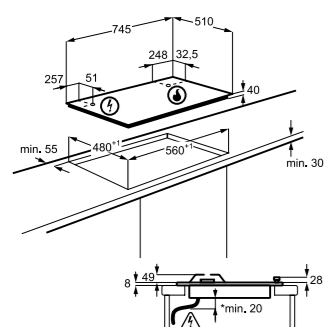

Размеры (ВхШхГ), мм: 40x594x510

PNC 949 640 211