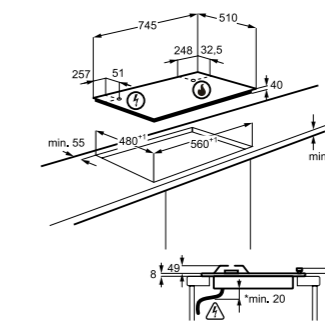

Технические характеристики

- Ширина: 75 см
- Цвет: Черный
- Сверхмощная конфорка с тремя рядами пламени TripleCrown
- Чугунные держатели для посуды
- Автоматический электроподжиг
- Газ-контроль
- Черная эмаль
- Страна производства: Италия