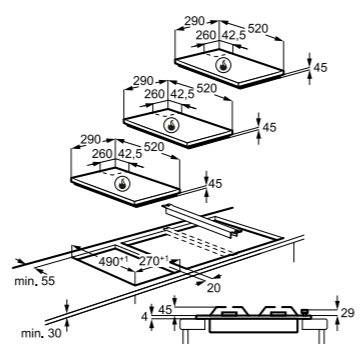

Размеры (ВxШxГ), мм: 41x290x520

PNC 949 738 242