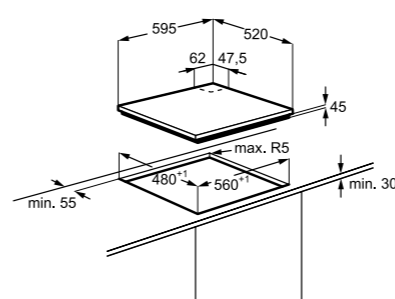

Размеры (ВxШxГ), мм: 45x595x510

PNC 949 640 197