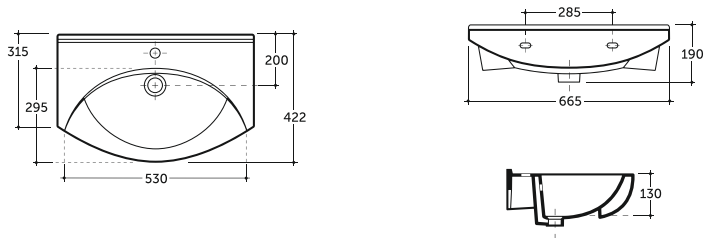

УМЫВАЛЬНИК МЕБЕЛЬНЫЙ ЧЕЗАРО 65 Нетто: 14,3 кг. Брутто: 15,6 кг.
SEMI-RECESSED WASH-BASIN CESARO 65 Net: 14,3 kg. Gross: 15,6 kg.

Количество изделий в транспортном пакете, шт.: 10.
Quantity of pieces per transport pack, pcs.: 10.