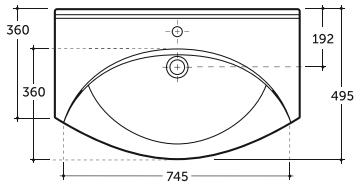

УМЫВАЛЬНИК МЕБЕЛЬНЫЙ ЧЕЗАРО 80
SEMI-RECESSED WASH-BASIN CESARO 80

Нетто: 15,1 кг. Брутто: 16,6 кг.

Net: 15,1 kg. Gross: 16,6 kg.

Количество изделий в транспортном пакете, шт.: 8.
Quantity of pieces per transport pack, pcs.: 8.