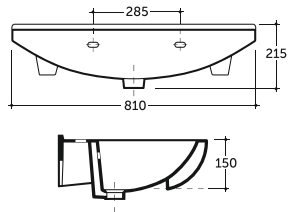

УМЫВАЛЬНИК МЕБЕЛЬНЫЙ ЧЕЗАРО 80
SEMI-RECESSED WASH-BASIN CESARO 80

Нетто: 15,1 кг. Брутто: 16,6 кг.

Net: 15,1 kg. Gross: 16,6 kg.

Количество изделий в транспортном пакете, шт.: 8.
Quantity of pieces per transport pack, pcs.: 8.