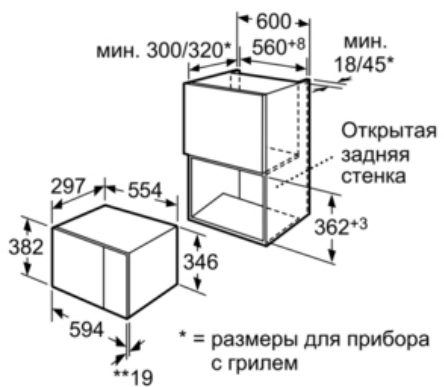

Технические особенности

Тип микроволновой печи :	Только микроволновый режим
Управление :	электрический
Цвет фронтальной панели :	белый
Размеры прибора (мм) :	382 x 594 x 317
Размеры рабочей камеры (мм) :	201.0 x 308.0 x 282.0
Длина сетевого кабеля (см) :	130
Вес нетто (кг) :	16,0
Вес брутто (кг) :	18,0
EAN-код :	4242002788173
Макс. мощность микроволновой печи (Вт) :	800
Мощность подключения (Вт) :	1270
Предохранители (А) :	10
Напряжение (В) :	220-230
Частота (Гц) :	50
Тип штепсельной вилки :	Gardy plug w/ earthing

Серия | 6 Микроволновые печи

HMT75M624 белый **Микроволновая печь**

Встраиваемая микроволновая печь позволяет не только быстро разогреть и разморозить, но и приготовить блюдо.

-
- Для встраивания в навесной шкаф или колонну шириной 60 см
 - Утапливаемый переключатель, клавиша открывания дверцы
 - Фронтальная панель из нержавеющей стали
 - Микроволны мощностью до 800 Вт, 5 ступеней мощности: 800 Вт, 600 Вт, 360 Вт, 180 Вт, 90 Вт
 - 4 программы размораживания
 - NO_FEATURE программы приготовления
 - Память для 1 рецепта пользователя
 - Многофункциональные часы
 - Дверца открывается влево
 - Рабочая камера объемом 20 л
 - Стеклоподнос диаметром 25,5 см
 - Мощность подключения 1270 Вт
 - Размеры прибора (ВхШхГ): 38,2 см x 59,4 см x 31,7 см

Серия | 6 Микроволновые печи

НМТ75М624 белый Микроволновая печь

Микроволновая печь
Установка в углу

Размеры в мм

* 20 мм при металлической фронтальной панели

Размеры в мм

* = размеры для прибора с грилем

** 20 мм при металлической фронтальной панели

Размеры в мм

* = размеры для прибора с грилем

Размеры в мм