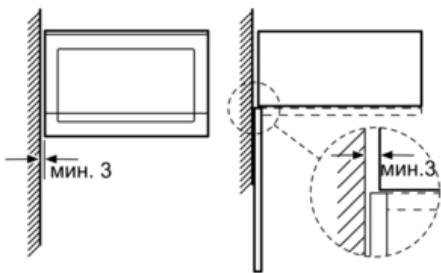

Технические особенности

Тип микроволновой печи :	Только микроволновый режим
Управление :	электрический
Цвет фронтальной панели :	белый
Размеры прибора (мм) :	382 x 594 x 317
Размеры рабочей камеры (мм) :	201.0 x 308.0 x 282.0
Длина сетевого кабеля (см) :	130
Вес нетто (кг) :	16,0
Вес брутто (кг) :	18,0
EAN-код :	4242002788173
Макс. мощность микроволновой печи (Вт) :	800
Мощность подключения (Вт) :	1270
Предохранители (А) :	10
Напряжение (В) :	220-230
Частота (Гц) :	50
Тип штепсельной вилки :	Gardy plug w/ earthing

Серия | 6 Микроволновые печи

HMT75M624 белый **Микроволновая печь**

Встраиваемая микроволновая печь позволяет не только быстро разогреть и разморозить, но и приготовить блюдо.

-
- Для встраивания в навесной шкаф или колонну шириной 60 см
 - Утапливаемый переключатель, клавиша открывания дверцы
 - Фронтальная панель из нержавеющей стали
 - Микроволны мощностью до 800 Вт, 5 ступеней мощности: 800 Вт, 600 Вт, 360 Вт, 180 Вт, 90 Вт
 - 4 программы размораживания
 - NO_FEATURE программы приготовления
 - Память для 1 рецепта пользователя
 - Многофункциональные часы
 - Дверца открывается влево
 - Рабочая камера объемом 20 л
 - Стеклоподнос диаметром 25,5 см
 - Мощность подключения 1270 Вт
 - Размеры прибора (ВхШхГ): 38,2 см x 59,4 см x 31,7 см

Серия | 6 Микроволновые печи

НМТ75М624 белый Микроволновая печь

Микроволновая печь
Установка в углу

Размеры в мм

* 20 мм при металлической фронтальной панели

Размеры в мм

* = размеры для прибора с грилем

** 20 мм при металлической фронтальной панели

Размеры в мм

* = размеры для прибора с грилем

Размеры в мм