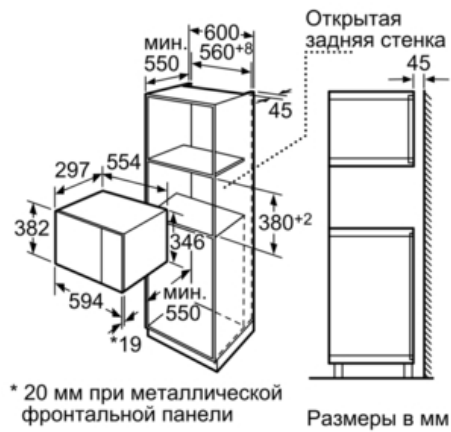

Технические особенности

Тип микроволновой печи :	Только микроволновый режим
Управление :	электрический
Цвет фронтальной панели :	белый
Размеры прибора (мм) :	382 x 594 x 317
Размеры рабочей камеры (мм) :	201.0 x 308.0 x 282.0
Длина сетевого кабеля (см) :	130
Вес нетто (кг) :	16,0
Вес брутто (кг) :	18,0
EAN-код :	4242002788173
Макс. мощность микроволновой печи (Вт) :	800
Мощность подключения (Вт) :	1270
Предохранители (А) :	10
Напряжение (В) :	220-230
Частота (Гц) :	50
Тип штепсельной вилки :	Gardy plug w/ earthing

Серия | 6 Микроволновые печи

HMT75M624 белый **Микроволновая печь**

Встраиваемая микроволновая печь позволяет не только быстро разогреть и разморозить, но и приготовить блюдо.

-
- Для встраивания в навесной шкаф или колонну шириной 60 см
 - Утапливаемый переключатель, клавиша открывания дверцы
 - Фронтальная панель из нержавеющей стали
 - Микроволны мощностью до 800 Вт, 5 ступеней мощности: 800 Вт, 600 Вт, 360 Вт, 180 Вт, 90 Вт
 - 4 программы размораживания
 - NO_FEATURE программы приготовления
 - Память для 1 рецепта пользователя
 - Многофункциональные часы
 - Дверца открывается влево
 - Рабочая камера объемом 20 л
 - Стеклоподнос диаметром 25,5 см
 - Мощность подключения 1270 Вт
 - Размеры прибора (ВхШхГ): 38,2 см x 59,4 см x 31,7 см

Серия | 6 Микроволновые печи

НМТ75М624 белый Микроволновая печь

Микроволновая печь
Установка в углу

Размеры в мм

* 20 мм при металлической фронтальной панели

Размеры в мм

* = размеры для прибора с грилем

** 20 мм при металлической фронтальной панели

Размеры в мм

* = размеры для прибора с грилем

Размеры в мм