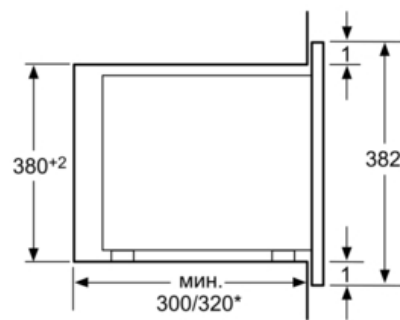

Технические особенности

Тип микроволновой печи :	Только микроволновый режим
Управление :	электрический
Цвет фронтальной панели :	белый
Размеры прибора (мм) :	382 x 594 x 317
Размеры рабочей камеры (мм) :	201.0 x 308.0 x 282.0
Длина сетевого кабеля (см) :	130
Вес нетто (кг) :	16,0
Вес брутто (кг) :	18,0
EAN-код :	4242002788173
Макс. мощность микроволновой печи (Вт) :	800
Мощность подключения (Вт) :	1270
Предохранители (А) :	10
Напряжение (В) :	220-230
Частота (Гц) :	50
Тип штепсельной вилки :	Gardy plug w/ earthing

Серия | 6 Микроволновые печи

HMT75M624 белый **Микроволновая печь**

Встраиваемая микроволновая печь позволяет не только быстро разогреть и разморозить, но и приготовить блюдо.

-
- Для встраивания в навесной шкаф или колонну шириной 60 см
 - Утапливаемый переключатель, клавиша открывания дверцы
 - Фронтальная панель из нержавеющей стали
 - Микроволны мощностью до 800 Вт, 5 ступеней мощности: 800 Вт, 600 Вт, 360 Вт, 180 Вт, 90 Вт
 - 4 программы размораживания
 - NO_FEATURE программы приготовления
 - Память для 1 рецепта пользователя
 - Многофункциональные часы
 - Дверца открывается влево
 - Рабочая камера объемом 20 л
 - Стеклоподнос диаметром 25,5 см
 - Мощность подключения 1270 Вт
 - Размеры прибора (ВхШхГ): 38,2 см x 59,4 см x 31,7 см

Серия | 6 Микроволновые печи

НМТ75М624 белый Микроволновая печь

Микроволновая печь
Установка в углу

Размеры в мм

* 20 мм при металлической фронтальной панели

Размеры в мм

* = размеры для прибора с грилем

** 20 мм при металлической фронтальной панели

Размеры в мм

* = размеры для прибора с грилем

Размеры в мм