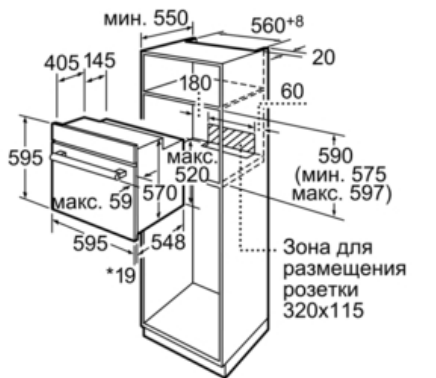

Serie | 2 Встраиваемые плиты/ духовые шкафы

**HBN331S1R черный
Встраиваемый духовой шкаф**

*При металлической фронтальной панели 20 мм
Размеры в мм