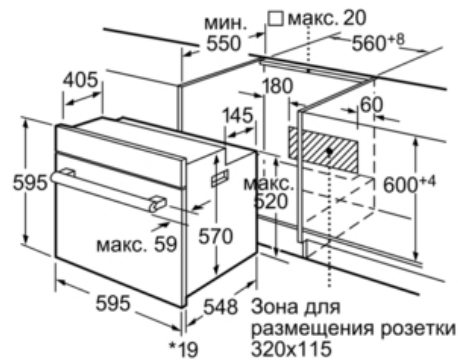

*При металлической фронтальной панели 20 мм
Размеры в мм