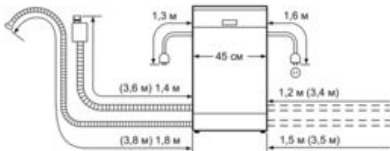

**Serie | 6 Посудомоечные машины**

**«SilencePlus, Made in Germany»  
SPV53M60RU Посудомоечная машина  
шириной 45 см**

Размеры в мм

Размеры в мм

( ) значения при установленном удлинителе