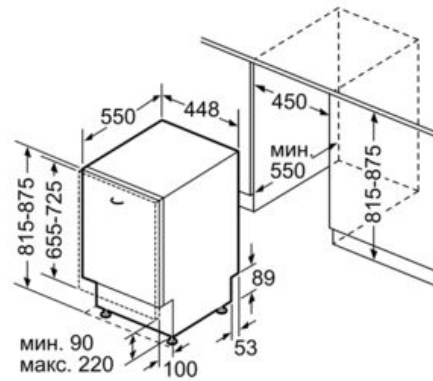

**Технические особенности**

Встраиваемый/ свободностоящий :	Встроенный
Кол-во комплектов посуды :	9
Съемная рабочая поверхность :	Нет
Декоративные рамы/ поверхности :	
Нет возможности доукомплектовать декоративными рамами	
Цвет панели :	Stainless steel colour, lacqu.
Частота (Гц) :	50; 60
Длина сетевого кабеля (см) :	175
Тип штепсельной вилки :	Gardy plug w/ earthing
Длина подводящего шланга (см) :	165
Длина отводящего шланга (см) :	205
Высота с рабочей поверхностью (мм) :	815
Высота без рабочей поверхности (мм) :	815
Максимальная регулируемая высота (мм) :	60
Размеры прибора в упаковке (мм) (ВхШхГ) :	880 x 530 x 680
Вес нетто (кг) :	31,0
Вес брутто (кг) :	33,0
Напряжение (В) :	220-240
Мощность подключения (Вт) :	2400
Предохранители (А) :	10
Проточный водонагреватель :	Да
Параметры потребления воды (л) :	9,0
Потребление энергии (кВтч) :	0,78
Длительность программы сравнения (мин) :	170

### «SilencePlus, Made in Germany» SPV53M60RU Посудомоечная машина шириной 45 см

**Serie | 6 Посудомоечные машины**

**«SilencePlus, Made in Germany»  
SPV53M60RU Посудомоечная машина  
шириной 45 см**

Размеры в мм

Размеры в мм

( ) значения при установленном удлинителе