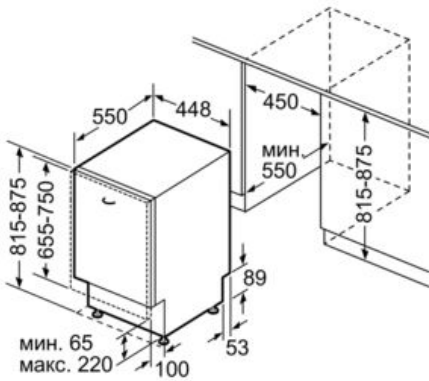

**Технические особенности**

Встраиваемый/ свободностоящий :	Встроенный
Кол-во комплектов посуды :	9
Съемная рабочая поверхность :	Нет
Декоративные рамы/ поверхности :	
Нет возможности доукомплектовать декоративными рамами	
Цвет панели :	Stainless steel colour, lacqu.
Частота (Гц) :	50; 60
Длина сетевого кабеля (см) :	175
Тип штепсельной вилки :	Gardy plug w/ earthing
Длина подводящего шланга (см) :	165
Длина отводящего шланга (см) :	205
Высота с рабочей поверхностью (мм) :	815
Высота без рабочей поверхности (мм) :	815
Максимальная регулируемая высота (мм) :	60
Размеры прибора в упаковке (мм) (ВхШхГ) :	880 x 530 x 680
Вес нетто (кг) :	31,0
Вес брутто (кг) :	33,0
Напряжение (В) :	220-240
Мощность подключения (Вт) :	2400
Предохранители (А) :	10
Проточный водонагреватель :	Да
Параметры потребления воды (л) :	9,0
Потребление энергии (кВтч) :	0,78
Длительность программы сравнения (мин) :	170

### «SilencePlus, Made in Germany» SPV53M60RU Посудомоечная машина шириной 45 см

**Serie | 6 Посудомоечные машины**

**«SilencePlus, Made in Germany»  
SPV53M60RU Посудомоечная машина  
шириной 45 см**

Размеры в мм

Размеры в мм

( ) значения при установленном удлинителе