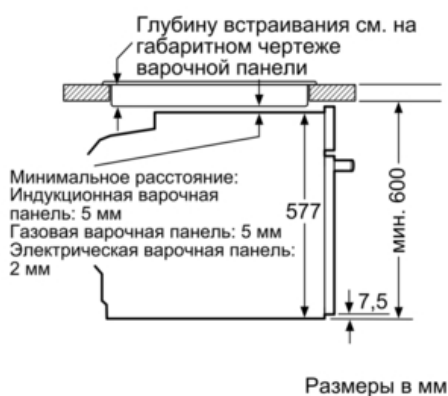

iQ700

Встраиваемый электрический духовой шкаф

NB634GHW1, белый

Размерные чертежи

Монтаж с варочной панелью.

При встраивании прибора под варочную панель, необходимо учитывать требования к толщине столешницы (включая усиливающий элемент).

Тип варочной панели	мин. толщина столешницы	
Индукционная варочная панель	накладная	заподлицо
Индукционная варочная панель с нагревом по всей площади	37 мм	38 мм
Газовая варочная панель	30 мм	34 мм
Электрическая варочная панель	27 мм	30 мм