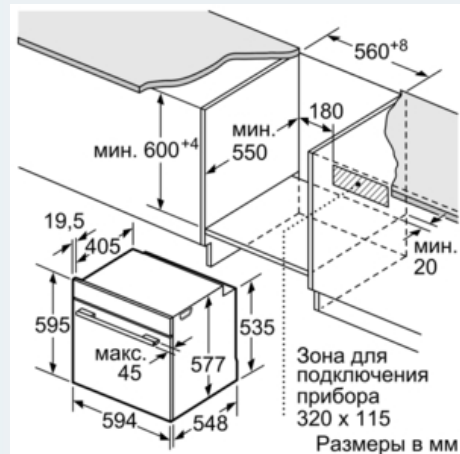

iQ700

Встраиваемый электрический духовой шкаф

NB634GHW1, белый

Размерные чертежи

Монтаж с варочной панелью.

При встраивании прибора под варочную панель, необходимо учитывать требования к толщине столешницы (включая усиливающий элемент).

Тип варочной панели	мин. толщина столешницы	
Индукционная варочная панель	накладная	заподлицо
Индукционная варочная панель с нагревом по всей площади	37 мм	38 мм
Газовая варочная панель	30 мм	34 мм
Электрическая варочная панель	27 мм	30 мм