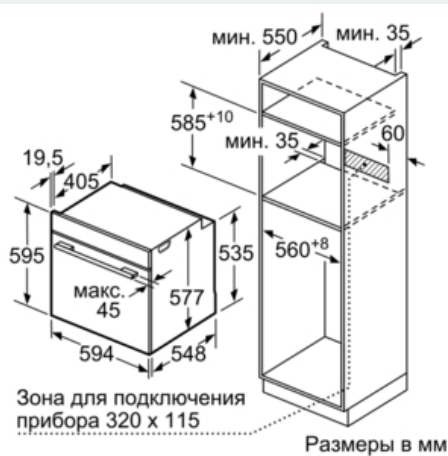

iQ700

Встраиваемый электрический духовой шкаф

NB634GHW1, белый

Размерные чертежи

Монтаж с варочной панелью.

При встраивании прибора под варочную панель, необходимо учитывать требования к толщине столешницы (включая усиливающий элемент).

Тип варочной панели	мин. толщина столешницы	
Индукционная варочная панель	накладная	заподлицо
Индукционная варочная панель с нагревом по всей площади	37 мм	38 мм
Газовая варочная панель	30 мм	34 мм
Электрическая варочная панель	27 мм	30 мм