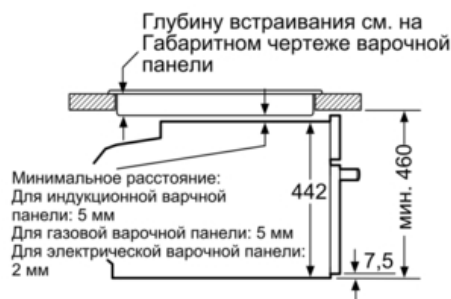

Монтаж с варочной панелью.

При встраивании мелких бытовых приборов под варочной панелью, необходимо учитывать требования к толщине столешницы (включая усиливающий элемент).

Тип варочной панели	мин. толщина столешницы	
	накладная	заподлицо
Индукционная варочная панель	42 мм	43 мм
Индукционная варочная панель с нагревом по всей площади	52 мм	53 мм
Газовая варочная панель	32 мм	39 мм
Электрическая варочная панель	32 мм	35 мм