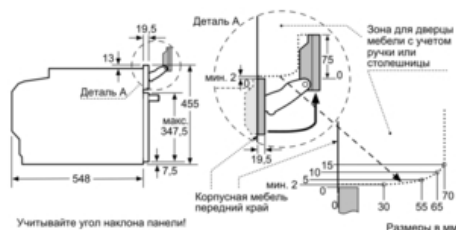

Серия | 8 Духовой шкаф-пароварка

Компактный паровой духовой шкаф CSG656BS1, нержавеющая сталь