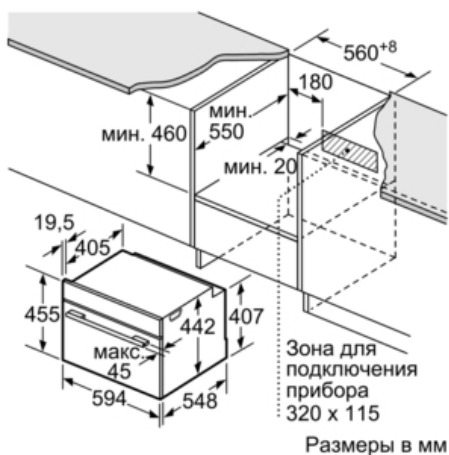

Серия | 8 Духовой шкаф-пароварка

Компактный паровой духовой шкаф CSG656BS1, нержавеющая сталь