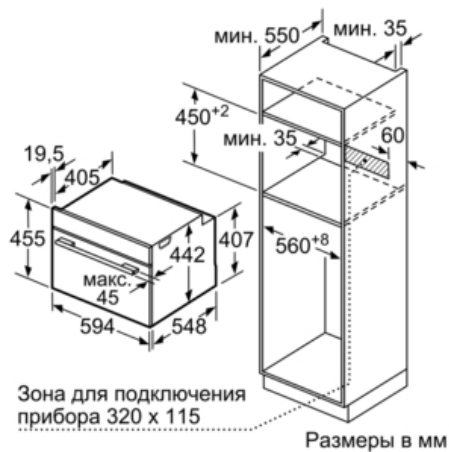

Серия | 8 Духовой шкаф-пароварка

Компактный паровой духовой шкаф CSG656BS1, нержавеющая сталь