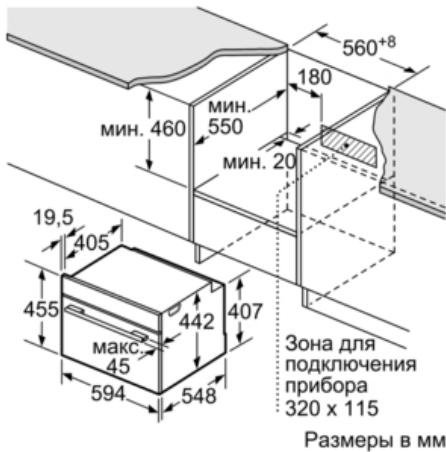

Серия | 8 Микроволновые печи

Компактный дух. шкаф с интегр. микров. SMG6764W1, белый