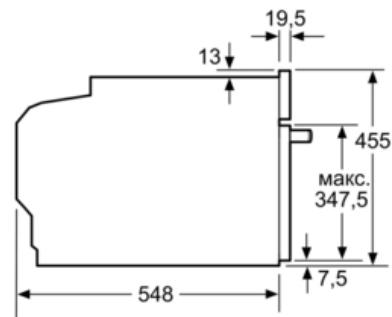

Серия | 8 Микроволновые печи

Компактный дух. шкаф с интегр. микров. SMG6764W1, белый