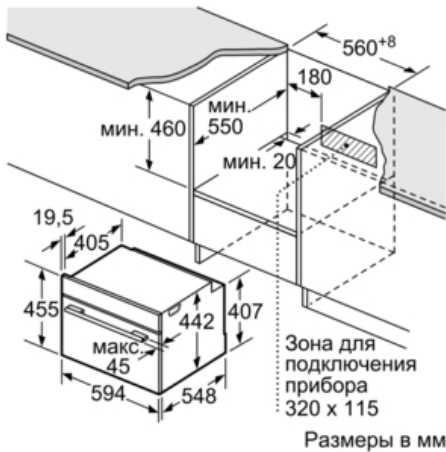

Серия | 8 Микроволновые печи

Компактный дух. шкаф с интегр. микров. SMG636BS1, нержавеющая сталь