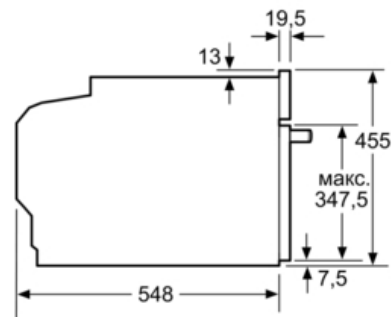

Серия | 8 Микроволновые печи

Компактный дух. шкаф с интегр. микров. SMG636BS1, нержавеющая сталь