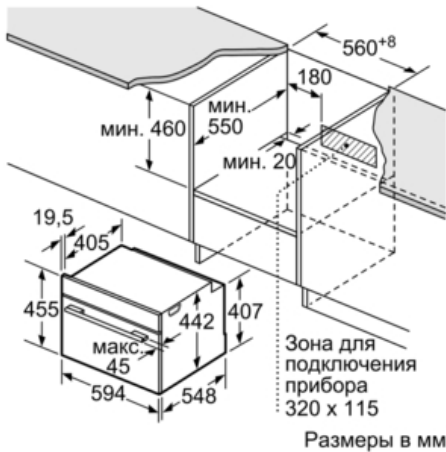

Серия | 8 Микроволновые печи

Компактный дух. шкаф с интегр. микров. SMG636BB1, черный