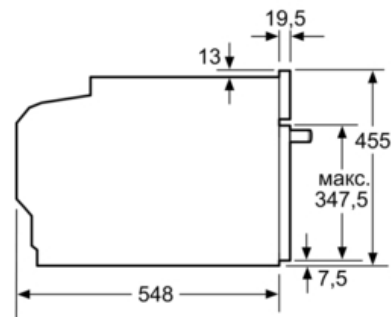

Серия | 8 Микроволновые печи

Компактный дух. шкаф с интегр. микров. SMG636BB1, черный