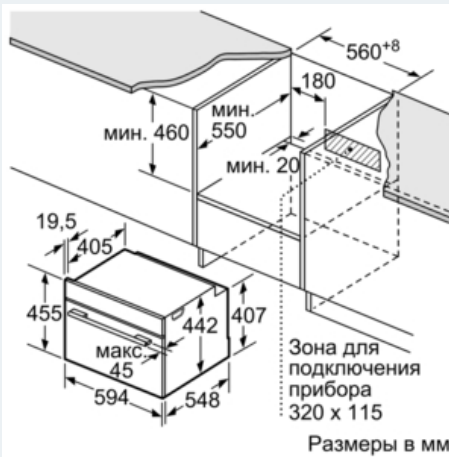

iQ700

Компактный дух. шкаф с интегр. микров.

SM678G4S1, нержавеющая сталь

Размерные чертежи

При встраивании мелких бытовых приборов под варочной панелью, необходимо учитывать требования к толщине столешницы (включая усиливающий элемент).