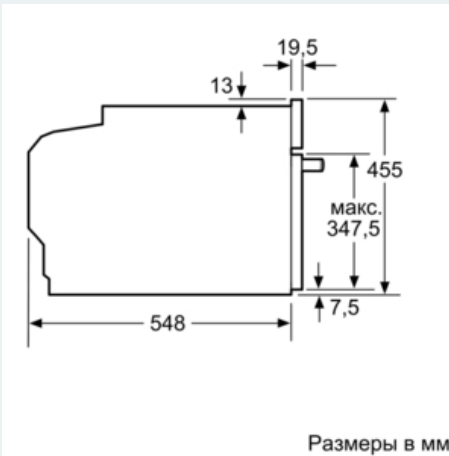

iQ700

Компактный дух. шкаф с интегр. микров.

SM678G4S1, нержавеющая сталь

Размерные чертежи

При встраивании мелких бытовых приборов под варочной панелью, необходимо учитывать требования к толщине столешницы (включая усиливающий элемент).

Тип варочной панели	мин. толщина столешницы	
	накладная	заподлицо
Индукционная варочная панель	42 мм	43 мм
Индукционная варочная панель с нагревом по всей площади	52 мм	53 мм
Газовая варочная панель	32 мм	39 мм
Электрическая варочная панель	32 мм	35 мм