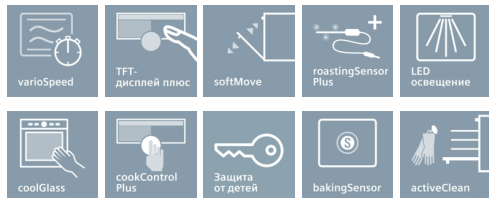

iQ700

Компактный дух. шкаф с интегр. микров.

SM678G4S1, нержавеющая сталь

Компактный духовой шкаф высотой 45 см и встроенной микроволновой печью и сенсорами приготовления для достижения оптимальных результатов

- ✓ varioSpeed: сокращает время приготовления до 50%.
- ✓ Сенсорный TFT-дисплей: отличное отображение информации с удобной навигацией по меню.
- ✓ roastSensor Plus и bakingSensor: точно определяют момент окончания приготовления блюда.
- ✓ activeClean: автоматическая функция пиролизической самоочистки.
- ✓ Меню cookControl Plus: гарантированный успех приготовления для великого множества различных блюд.

Оснащение

Технические особенности

Тип микроволновой печи : Комбирежим с микроволнами

Управление : электрический

Цвет фронтальной панели : нержавеющая сталь

Размеры прибора (мм) : 455 x 594 x 548

Размеры рабочей камеры (мм) : 237.0 x 480 x 392.0