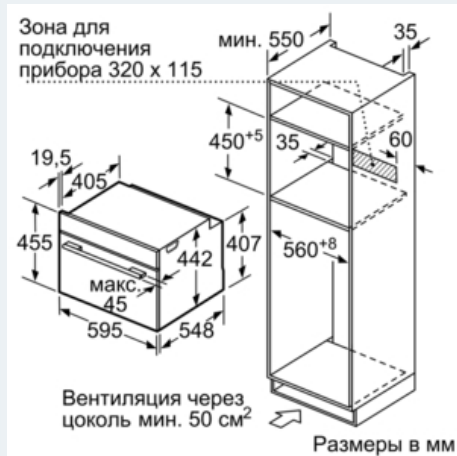

iQ700

Компактный дух. шкаф с интегр. микров.

SM678G4S1, нержавеющая сталь

Размерные чертежи

При встраивании мелких бытовых приборов под варочной панелью, необходимо учитывать требования к толщине столешницы (включая усиливающий элемент).

Тип варочной панели	мин. толщина столешницы	
	накладная	заподлицо
Индукционная варочная панель	42 мм	43 мм
Индукционная варочная панель с нагревом по всей площади	52 мм	53 мм
Газовая варочная панель	32 мм	39 мм
Электрическая варочная панель	32 мм	35 мм