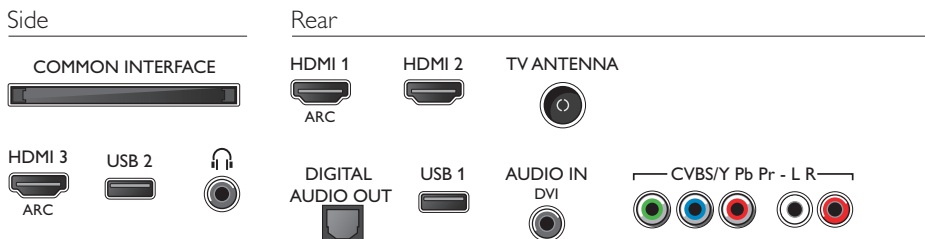

- Форматы воспроизведения изображений: JPEG, BMP, GIF, JPS, PNG, PNS, BMS, MPO

Поддерживаемое разрешение дисплея

- Компьютерные входы для всех интерфейсов HDMI: при 60 Гц, до 4K Ultra HD 3840 x 2160, при поддержке до 4:2:0
- Выходы для всех интерфейсов HDMI: при 24, 25, 30, 50, 60 Гц, до 4K Ultra HD 3840 x 2160p, при поддержке до 4:2:0

Тюнер/прием/передача

- Цифровое ТВ: DVB-T/T2/C
- Поддержка MPEG: MPEG2, MPEG4
- Воспроизведение видео: NTSC, PAL, SECAM
- Телегид*: Электронный гид телепередач на 8 дней
- Индикатор уровня сигнала: Да
- Телетекст: 1000-страничный гипертекст

Питание

- Электропитание: 220-240 В переменного тока, 50/60 Гц
- Температура окружающей среды: 5–35 °C
- Маркировка энергоэффективности ЕС: 73 Вт
- Потребление электроэнергии в год: 106 кВт/ч
- Маркировка класса энергоэффективности: A
- Энергопотребление в режиме ожидания: < 0,5 Вт
- Энергопотребление в выключенном состоянии: < 0,3 Вт
- Функции энергосбережения: Таймер автоматического выключения, Световой датчик, Отключение изображения (для радио)

Размеры

- Размеры корпуса (Ш x В x Г): 1185 x 740 x 131 миллиметра
- Размеры комплекта (Ш x В x Г): 1099 x 632 x 79 миллиметра
- Размеры устройства с подставкой (Ш x В x Г): 1099 x 684 x 211 миллиметра
- Вес продукта: 11,5 кг
- Вес изделия с подставкой: 11,9 кг
- Вес, включая упаковку: 14,2 кг
- Совместимое настенное крепление VESA: 400 x 200 мм

Connections

Дата выпуска 2017-02-06

Версия: 8.2.1

12 NC: 8670 001 32262
EAN: 87 18863 00649 8

© 2017 Koninklijke Philips N.V.
Все права защищены.

Характеристики могут меняться без предварительного уведомления. Торговые марки являются собственностью Koninklijke Philips N.V. или соответствующих владельцев.

www.philips.com

Аксессуары

- Входящие в комплект аксессуары: Пульт ДУ, Батарея типа AAA — 2 шт., Подставка с угловыми ножками, Шнур питания, Краткое руководство пользователя, Брошюра с важной юридической информацией и сведениями о безопасности

* Электронный гид телепередач и фактическая доступность для просмотра (до 8 дней) зависят от страны и поставщика услуг.

* Годовое потребление электроэнергии (кВт/ч) основано на энергопотреблении телевизором 4 часа в день, 365 дней в году. Фактическое потребление электроэнергии зависит от условий использования телевизора.

* Этот телевизор поддерживает прием DVB для просмотра программ бесплатного ТВ. Отдельные операторы DVB могут не поддерживаться. Новый список поддерживаемых операторов можно найти в разделе FAQ на сайте технической поддержки Philips. Для некоторых операторов необходимы условный доступ и подписка. За дополнительными сведениями обращайтесь к операторам.

* (Philips) совместимо только с некоторыми моделями проигрывателей Philips.

* Запись на USB доступна только для цифровых каналов, возможность записи может быть ограничена на основании защиты трансляций от копирования (CI+). Возможны ограничения для некоторых стран и каналов.