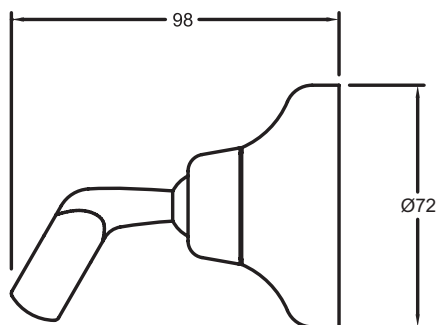

E75093

Коллекция: FAIRFAX

Отделки*:

CP - Хром

Преимущества для конечного пользователя

- ДИЗАЙН : Стиль ретро
- ПРАКТИЧНОСТЬ : Поворотный настенный кронштейн

Технические характеристики

- ВЕС : 0.3 кг
- МАТЕРИАЛ : N/A
- ТИП УСТАНОВКИ : Крепление к стене
- TYPE D'ACCESSOIRE : Держатель для душа

Общая информация

Спецификация продукта : Настенный держатель для душа. E75093. Коллекция : FAIRFAX. ВЕС : 0.3 кг. МАТЕРИАЛ : N/A. ТИП УСТАНОВКИ : Крепление к стене. TYPE D'ACCESSOIRE : Держатель для душа.