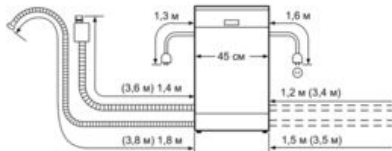

Serie | 6 Посудомоечные машины

SPS69T82RU Посудомоечная машина
шириной 45 см
Цвет: белый

( ) значения при установленном удлинителе