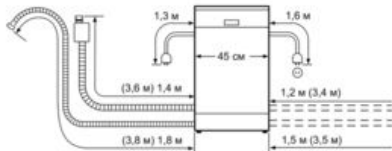

Serie | 6 Посудомоечные машины

( ) значения при установленном удлинителе