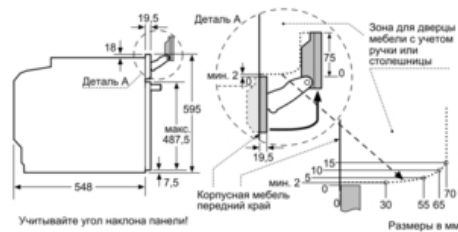

Серия | 8 Духовой шкаф-пароварка

Комбинированный духовой шкаф-пароварка HSG656RS1, нержавеющая сталь

Монтаж с варочной панелью.