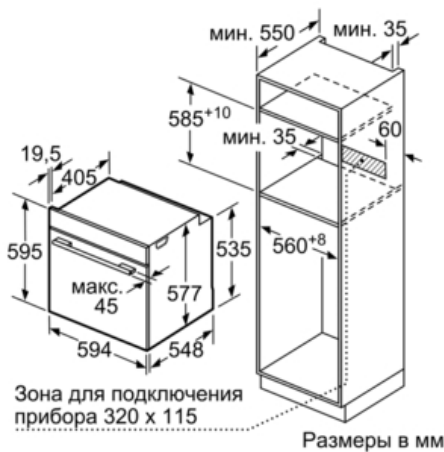

Серия | 8 Духовой шкаф-пароварка

Комбинированный духовой шкаф-пароварка HSG656RS1, нержавеющая сталь

Монтаж с варочной панелью.