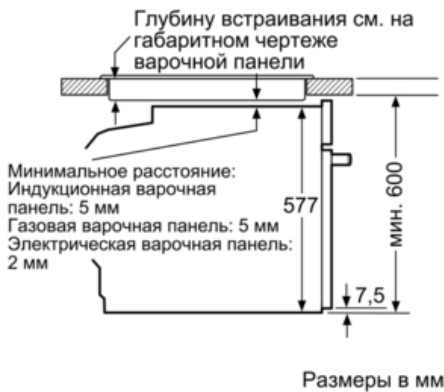

Серия | 8 Духовой шкаф-пароварка

Комбинированный духовой шкаф-пароварка HSG656RS1, нержавеющая сталь

Монтаж с варочной панелью.