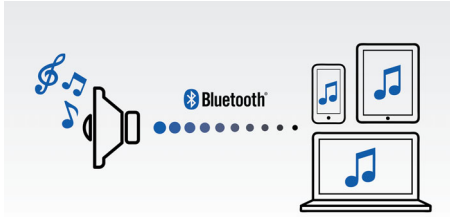

Особенности

Беспроводная передача звука

Bluetooth — надежная и энергоэффективная технология беспроводной связи малого радиуса действия, которая позволяет с легкостью подключать iPod/iPhone/iPad и другие Bluetooth-устройства, например смартфоны, планшетные компьютеры и ноутбуки. Теперь вы сможете без проводов воспроизводить на этой акустической системе любимую музыку и звук во время игр или просмотра видео.

Выбор одного из двух устройств для воспроизведения музыки

Выполняйте сопряжение одновременно с двумя смарт-устройствами и выбирайте любое из них для передачи музыки, без необходимости выполнения повторного сопряжения. Чтобы включить композицию на другом устройстве, приостановите воспроизведение на первом устройстве и включите его на втором. Идеальное решение для совместного прослушивания музыки с друзьями, на вечеринках или просто для воспроизведения композиций, сохраненных на разных устройствах. Подключайте устройства своих друзей или родных и обменивайтесь мелодиями.