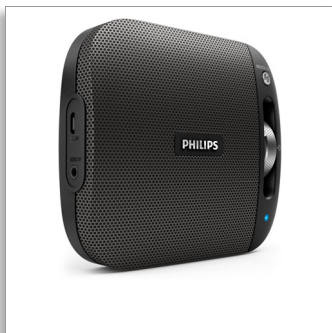

Philips  
портативная  
беспроводная АС

Bluetooth®  
с MULTIPAIR  
Аккумулятор  
Черный

BT2600B

## Компактный размер, отличный звук

Отличный звук, заключенный в компактном и стильном корпусе — удобство использования в любом месте. Алюминиевая отделка подчеркивает высокое качество изделия, а функция Bluetooth Multipair позволяет мгновенно передавать музыку между двумя устройствами.