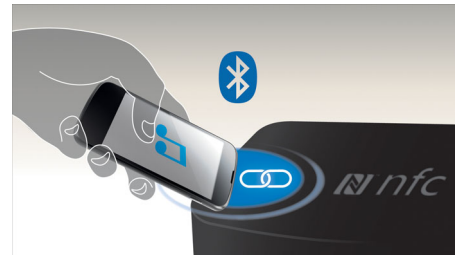

Цифровая обработка звука

Продвинутая технология цифровой обработки звука улучшает воспроизведение музыки таким образом, что каждая нота резонирует с кристальной чистотой, а каждая пауза "проваливается" в полную тишину. Собственная технология цифровой обработки звука Philips оптимизирует характеристики АС в компактных корпусах, создавая чистое, детальное и мощное звучание без малейшего искажения.

Влагонепроницаемая конструкция

Водонепроницаемая конструкция подходит для использования в условиях повышенной влажности и во время дождя. Протестировано на соответствие строгим требованиям стандарта IPX4: внутренние компоненты защищены от воздействия влаги, что позволяет наслаждаться музыкой в ванной комнате, на кухне и даже на улице при любой погоде.

Технология NFC

Технология NFC (Near Field Communications) позволяет выполнять подключение устройств по Bluetooth одним касанием. Поднесите смартфон или планшетный ПК с поддержкой NFC к АС и коснитесь поля NFC, чтобы включить систему. Установите Bluetooth-подключение и запустите потоковую передачу музыки.