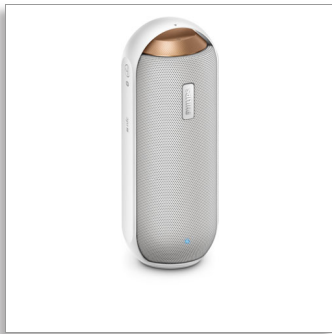

Philips
портативная
беспроводная АС

Технологии Bluetooth® и NFC

Влагонепроницаемый
Встроенный микрофон для
вызовов
12 Вт, аккумулятор

BT6000W

Величие в деталях

Глубокий объемный звук 360°

Эту АС можно устанавливать в любое положение, как горизонтальное, так и вертикальное. Объемный глубокий звук 360°, прочный влагозащитный корпус, беспроводная передача музыки — все, что нужно для естественного и теплого звучания в любых условиях.