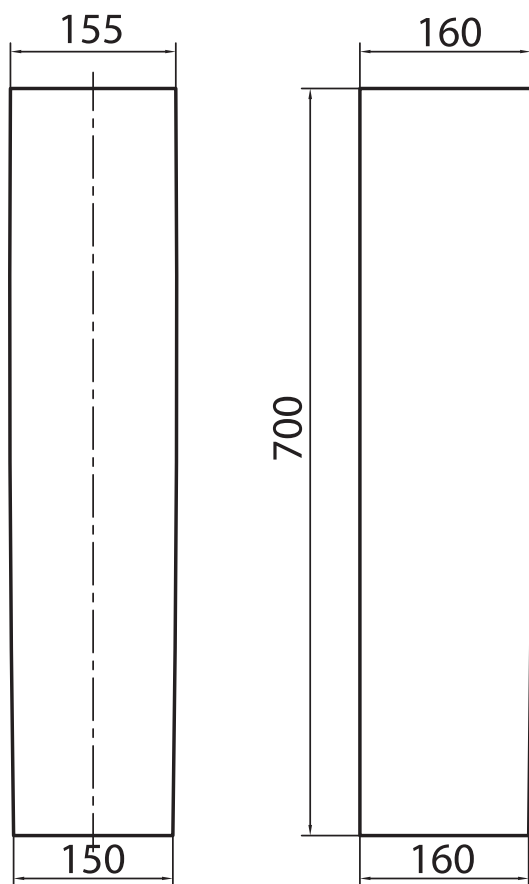

Пьедестал  
FREJA

**KOLO**

FREJA

Пьедестал

Для комплектации  
с умывальниками L71150, L71155,  
L71160.

Номер:  
Вес:

**L77000**  
10,0 кг

FREJA