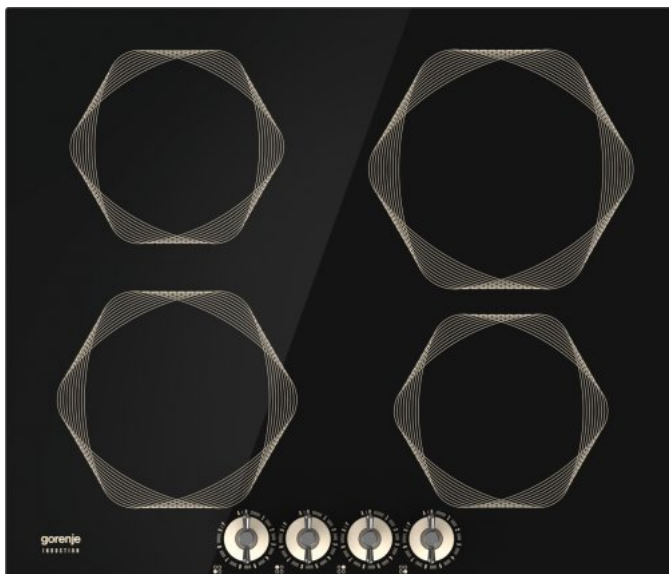

IC6INI

gorenje
Life Simplified

Индукционная варочная панель

» PowerBoost

Индукция мгновенного действия

BoilControl: автоматика приготовления

ChildLock: защитная блокировка

H Индикация остаточного тепла (H)

Черный
Без рамки
Автоматика приготовления
Функция PowerBoost
AllBoost: одновременное использование функции PowerBoost на всех конфорках
Тихая работа SuperSilent
4 индукционные конфорки Передняя левая: Ø 18.5 см, 1.4/2 кВт, Передняя правая: Ø 16.5 см, 1.2/1.4 кВт, Задняя левая: Ø 16.5 см, 1.2/1.4 кВт, Задняя правая: Ø 20.5 см, 2/2.3 кВт
Индикатор остаточного тепла для каждой конфорки
Защитная блокировка от детей
Габаритные размеры (шхвхг): 59.5 × 9.2 × 51 см
Размеры в упаковке (шхвхг): 71 × 16 × 62 см
Монтажные размеры (шхвхг): 55.8-56 × 7.7 × 49 см
Вес нетто: 12.4 кг
Вес брутто: 13.2 кг
Потребление электроэнергии в режиме ожидания: 0.5 Вт
Мощность подключения: 7,100 Вт
Артикул: 503986