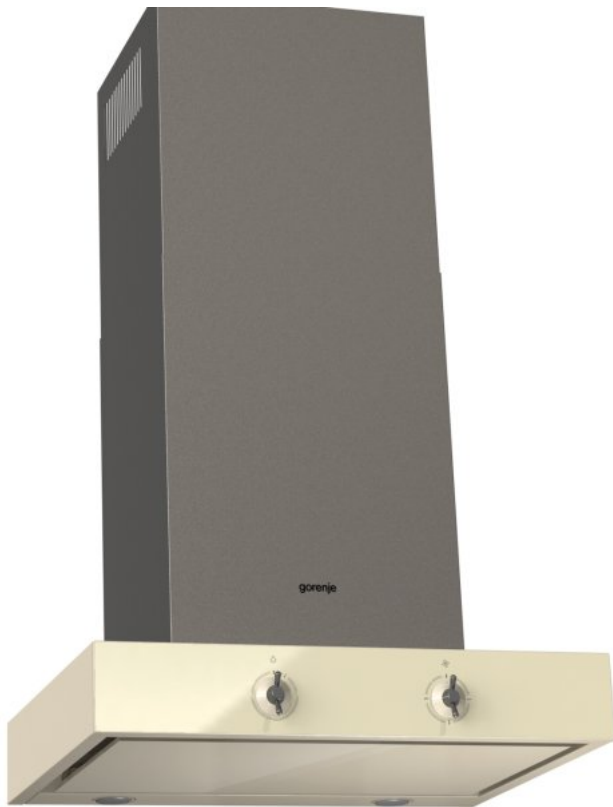

# WHT68INI

**gorenje**  
Life Simplified

## Настенная каминная вытяжка

Infinity  
КОЛЛЕКЦИЯ

Система P.A.S.

Рециркуляция воздуха

Уровень шума

Мощность

Настенная вытяжка

Отвод воздуха и рециркуляция

Класс энергопотребления: **Класс энергопотребления C**

Материал вытяжки/короба: **Крашенный металл**

Цвет вытяжки/короба: **Слоновая кость / Антрацит**

Класс эффективности освещения: **F**

Класс эффективности фильтрации жиров: **D**