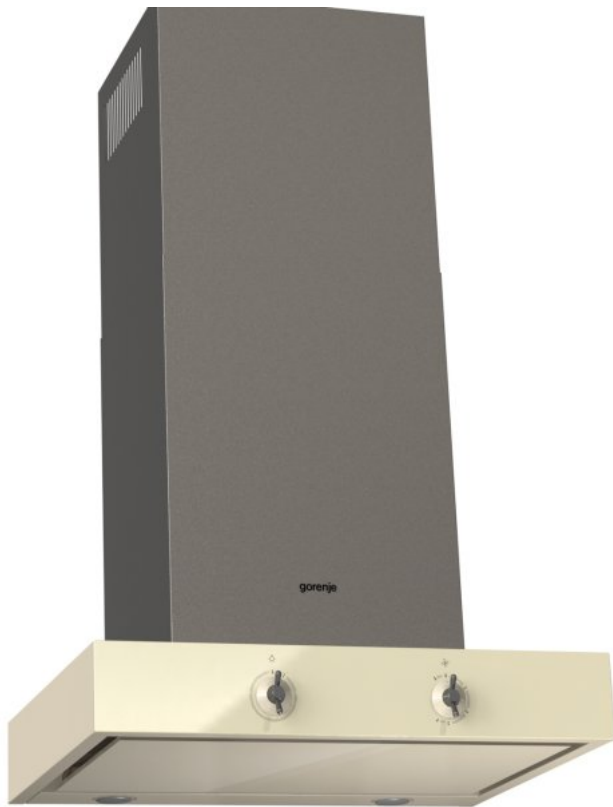

WHT68AINI

gorenje
Life Simplified

Настенная каминная вытяжка

Infinity
КОЛЛЕКЦИЯ

Система P.A.S.

Вентиляция AdaptTech

PowerBoost

Светодиодная подсветка

Рециркуляция воздуха

Уровень шума

Мощность

Настенная вытяжка

Отвод воздуха и рециркуляция

Класс энергопотребления: **B**

Материал вытяжки/короба: **Крашенный металл**

Цвет вытяжки/короба: **Слоновая кость / Антрацит**

Класс эффективности освещения: **A**

Класс эффективности фильтрации жиров: **A**

Класс гидродинамической эффективности: **B**

Отвод (макс.): **508 m³/h**

Рециркуляция (макс.): **430 m³/h**

Диаметр отверстия воздуховода: **15 см**