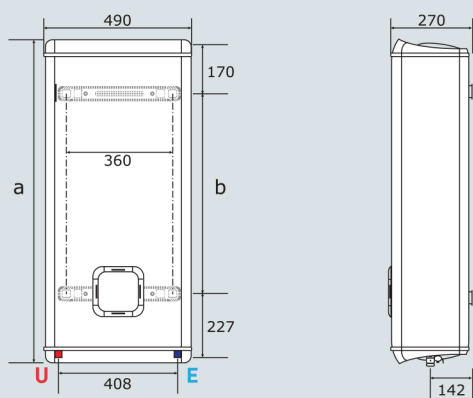

БЫСТРЫЙ НАГРЕВ

ТЕХНИЧЕСКИЕ ХАРАКТЕРИСТИКИ

ABS VELIS INOX POWER D

Объем	л	30	50	80	100
Мощность	Вт	1500/2500	1500/2500	1500/2500	1500/2500
Напряжение	В	230	230	230	230
Максимальное рабочее давление	Бар	6	6	6	6
Максимальная рабочая t°	°C	80	80	80	80
Время нагрева «выходящего» бака (ΔT=45°C)	ч/мин	26мин	46мин	1ч10мин	1ч31мин
Время нагрева ΔT=45°C	ч/мин	1ч10мин /42мин	1ч56мин /1ч10мин	3ч06мин /1ч51мин	3ч52мин /2ч19мин
Тепловые потери при ΔT=60°C	кВт*ч за 24ч	0,85	1,2	1,3	1,5
Класс защиты от воды и пыли	-	IPX4	IPX4	IPX4	IPX4
Вес нетто	кг	14	20	26	30

ГАБАРИТЫ

A	мм	560	800	1090	1275
B	мм	165	405	695	880
Упаковка (B)	мм	308	308	308	308
Упаковка (Ш)	мм	642	877	1167	1352
Упаковка (Г)	мм	540	540	540	540

КОД

3626065	3626066	3626067	3626068

ОБОЗНАЧЕНИЯ

E Вход холодной воды (диаметр резьбы G 1/2")
U Выход горячей воды (диаметр резьбы G 1/2")