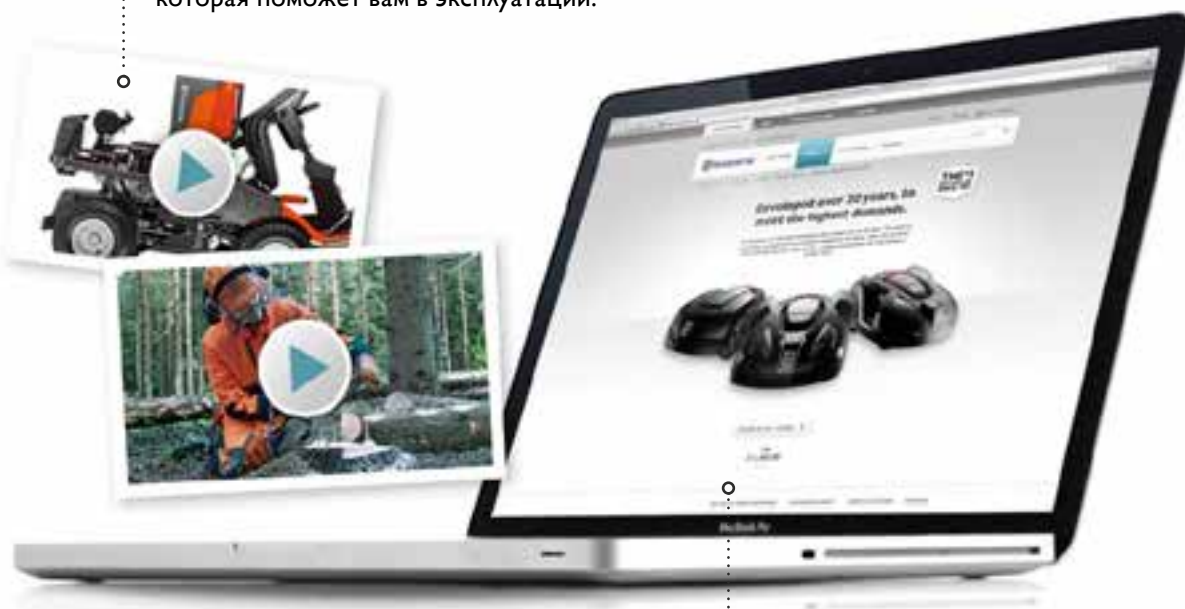

Новости, информация о продукции и поддержка.

На веб-сайте Husqvarna содержится вся необходимая информация о нашей продукции. На сайте публикуется информация о проводимых акциях и конкурсах, консультации и советы по эксплуатации нашей продукции, а также полная информация об аксессуарах, наделяющих наши инструменты универсальностью. И, кроме того, на сайте вы всегда найдете широкий ассортимент профессиональной защитной одежды, обуви и снаряжения. Если вы решите, что вам нужно непосредственно поговорить с одним из наших представителей, функция поиска дилеров укажет вам, где можно найти ближайшего специалиста Husqvarna.

ИНФОРМАЦИЯ О ПРОДУКЦИИ И РУКОВОДСТВА ПО ЭКСПЛУАТАЦИИ

На сайте www.хускварна.рф можно скачать руководства по эксплуатации ко всем моделям Husqvarna, а также найти дополнительную информацию, которая поможет вам в эксплуатации.