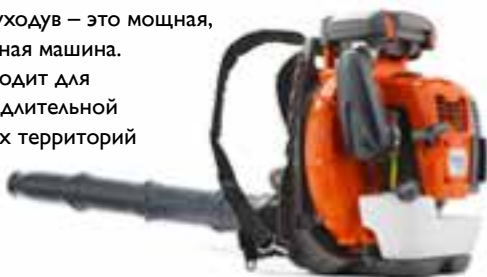

См. все модели на центральном развороте

См. подробнее на сайте www.хускварна.рф

Легкая уборка больших площадей.

Ранцевый воздуходув – это мощная, профессиональная машина. Идеально подходит для интенсивной и длительной уборки больших территорий в тяжелых условиях.