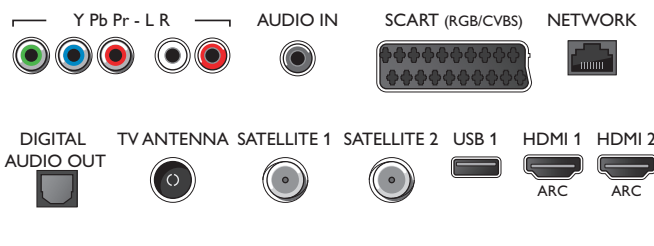

Аксессуары

- Входящие в комплект аксессуары: Активные очки 3D — 2 шт., Пульт ДУ, 2 аккумулятора типа AA, Настольная подставка, Шнур питания, Краткое руководство пользователя, Брошюра с важной юридической информацией и сведениями о безопасности
- Дополнительные аксессуары: 3D-очки PTA529

Connections

Side

Rear

Дата выпуска 2016-12-19

Версия: 10.2.2

12 NC: 8670 001 23573
EAN: 87 18863 00188 2

© 2016 Koninklijke Philips N.V.
Все права защищены.

Характеристики могут меняться без предварительного уведомления Торговые марки являются собственностью Koninklijke Philips N.V. или соответствующих владельцев.