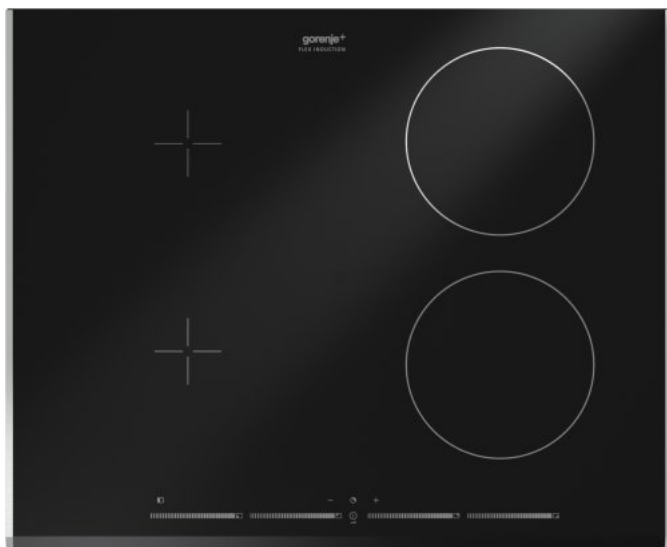

# GIS66XC

**gorenje**  
Life Simplified

## Индукционная варочная панель

**gorenje+**

Индукция мгновенного действия

SmartControl: простое управление каждой конфоркой

BoilControl: Автоматика приготовления

Защитная блокировка от детей ChildLock

Удивительно простая очистка

Индикация остаточного тепла

Таймер

Черный

Боковые профили из нержавеющей стали

Сенсорное управление SmartControl

Таймер

Сенсор плавного контроля SliderTouch

Автоматика приготовления