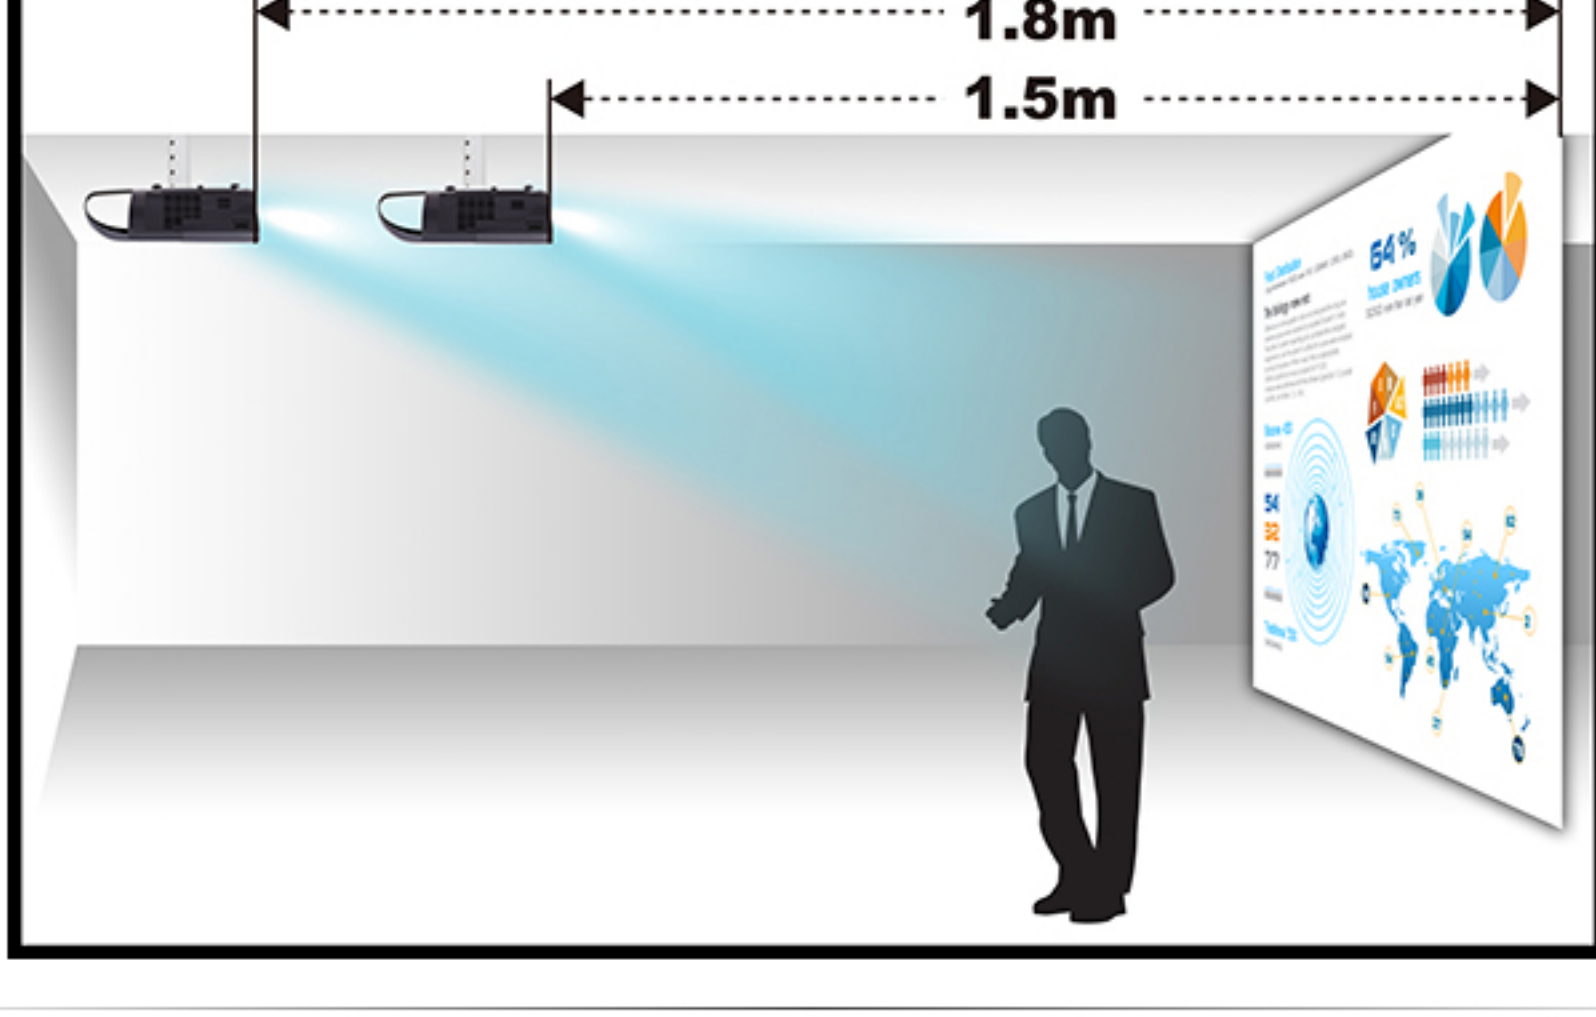

PJD5555LW

Проектор LightStream™ WXGA с яркостью 3100 лм

Экономичный проектор ViewSonic LightStream™ PJD5555LW имеет яркость 3100 лм, стандартное разрешение WXGA 1280 x 800, удобную конструкцию и стильный корпус белого цвета. Цветовое колесо SuperColor™ с 6 сегментами позволяет получать максимально насыщенные и яркие цвета для проецирования реалистичных изображений, а технология SonicExpert™ обеспечивает превосходный звук. Возможности подключения проектора PJD5555LW представлены входными портами HDMI и VGA, а также портом управления RS232. Энергосберегающая функция DynamicEco® помогает снизить энергопотребление до 70 % и продлить срок службы лампы до 10 000 часов. Благодаря расширенным аудиовизуальным возможностям, гибким возможностям подключения и доступной цене проектор PJD5555LW идеально подходит для образовательной сферы и предприятий малого бизнеса.

Замечательное широкоформатное изображение

Благодаря высокому разрешению изображения 16:10 WXGA (1280 x 800) этот проектор является доступным решением для современных широкоэкранных устройств. Вы можете подключить его к широкоэкранному ноутбуку в конференц-зале или просматривать контент высокой четкости 720P в аудитории — вам всегда гарантировано изображение без искажений и с соответствующим соотношением сторон. Обеспечивается также обратная совместимость для контента с соотношением 4:3.

SuperColor™ — лучшая в своем классе цветопередача

Уникальная технология SuperColor™, разработанная компанией ViewSonic, обеспечивает более широкий цветовой диапазон, чем традиционные проекторы, для реалистичной цветопередачи при любом освещении. Цветовое колесо SuperColor™ с 6 сегментами максимально увеличивает яркость, обеспечивая самую высокую в своем классе насыщенность цвета.