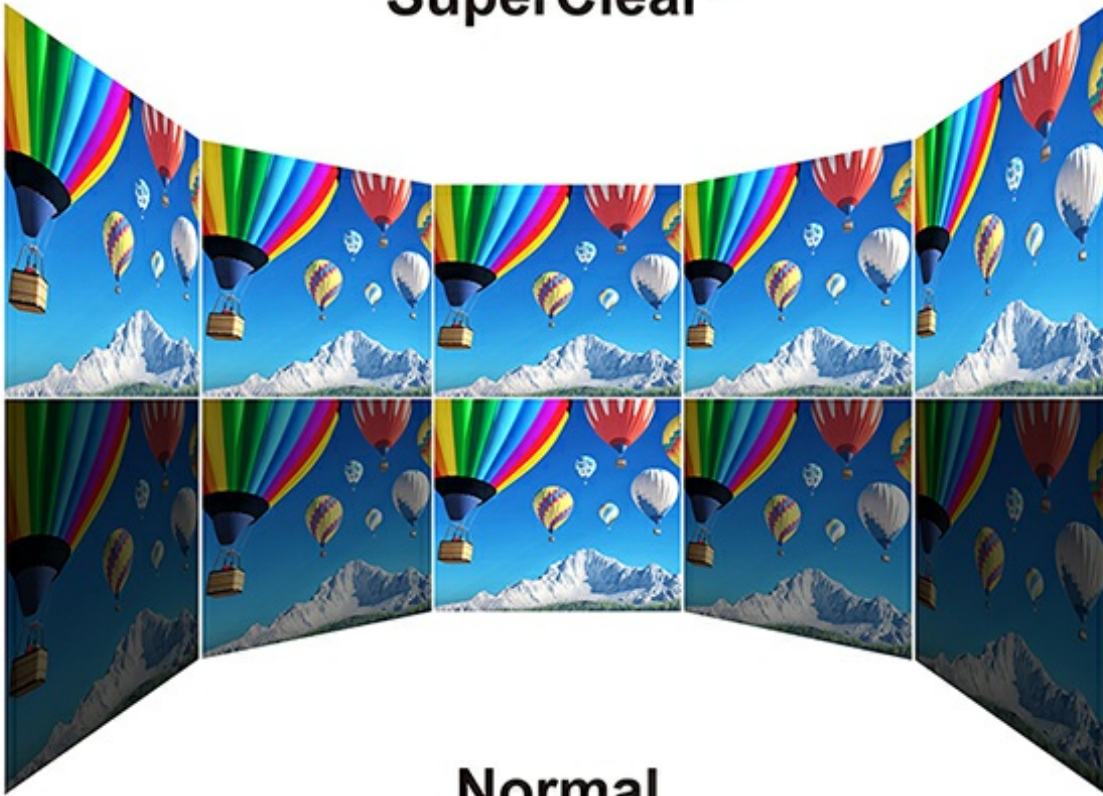

SuperClear®

Normal

HDMI®
HIGH-DEFINITION MULTIMEDIA INTERFACE

Возможности HDMI®

Интерфейс HDMI в этом мониторе позволяет подключаться к различным HD-устройствам, включая игровые приставки, проигрыватели Blu-ray, ноутбуки, цифровые камеры и многое другое, для полноценного использования возможностей высокой четкости.